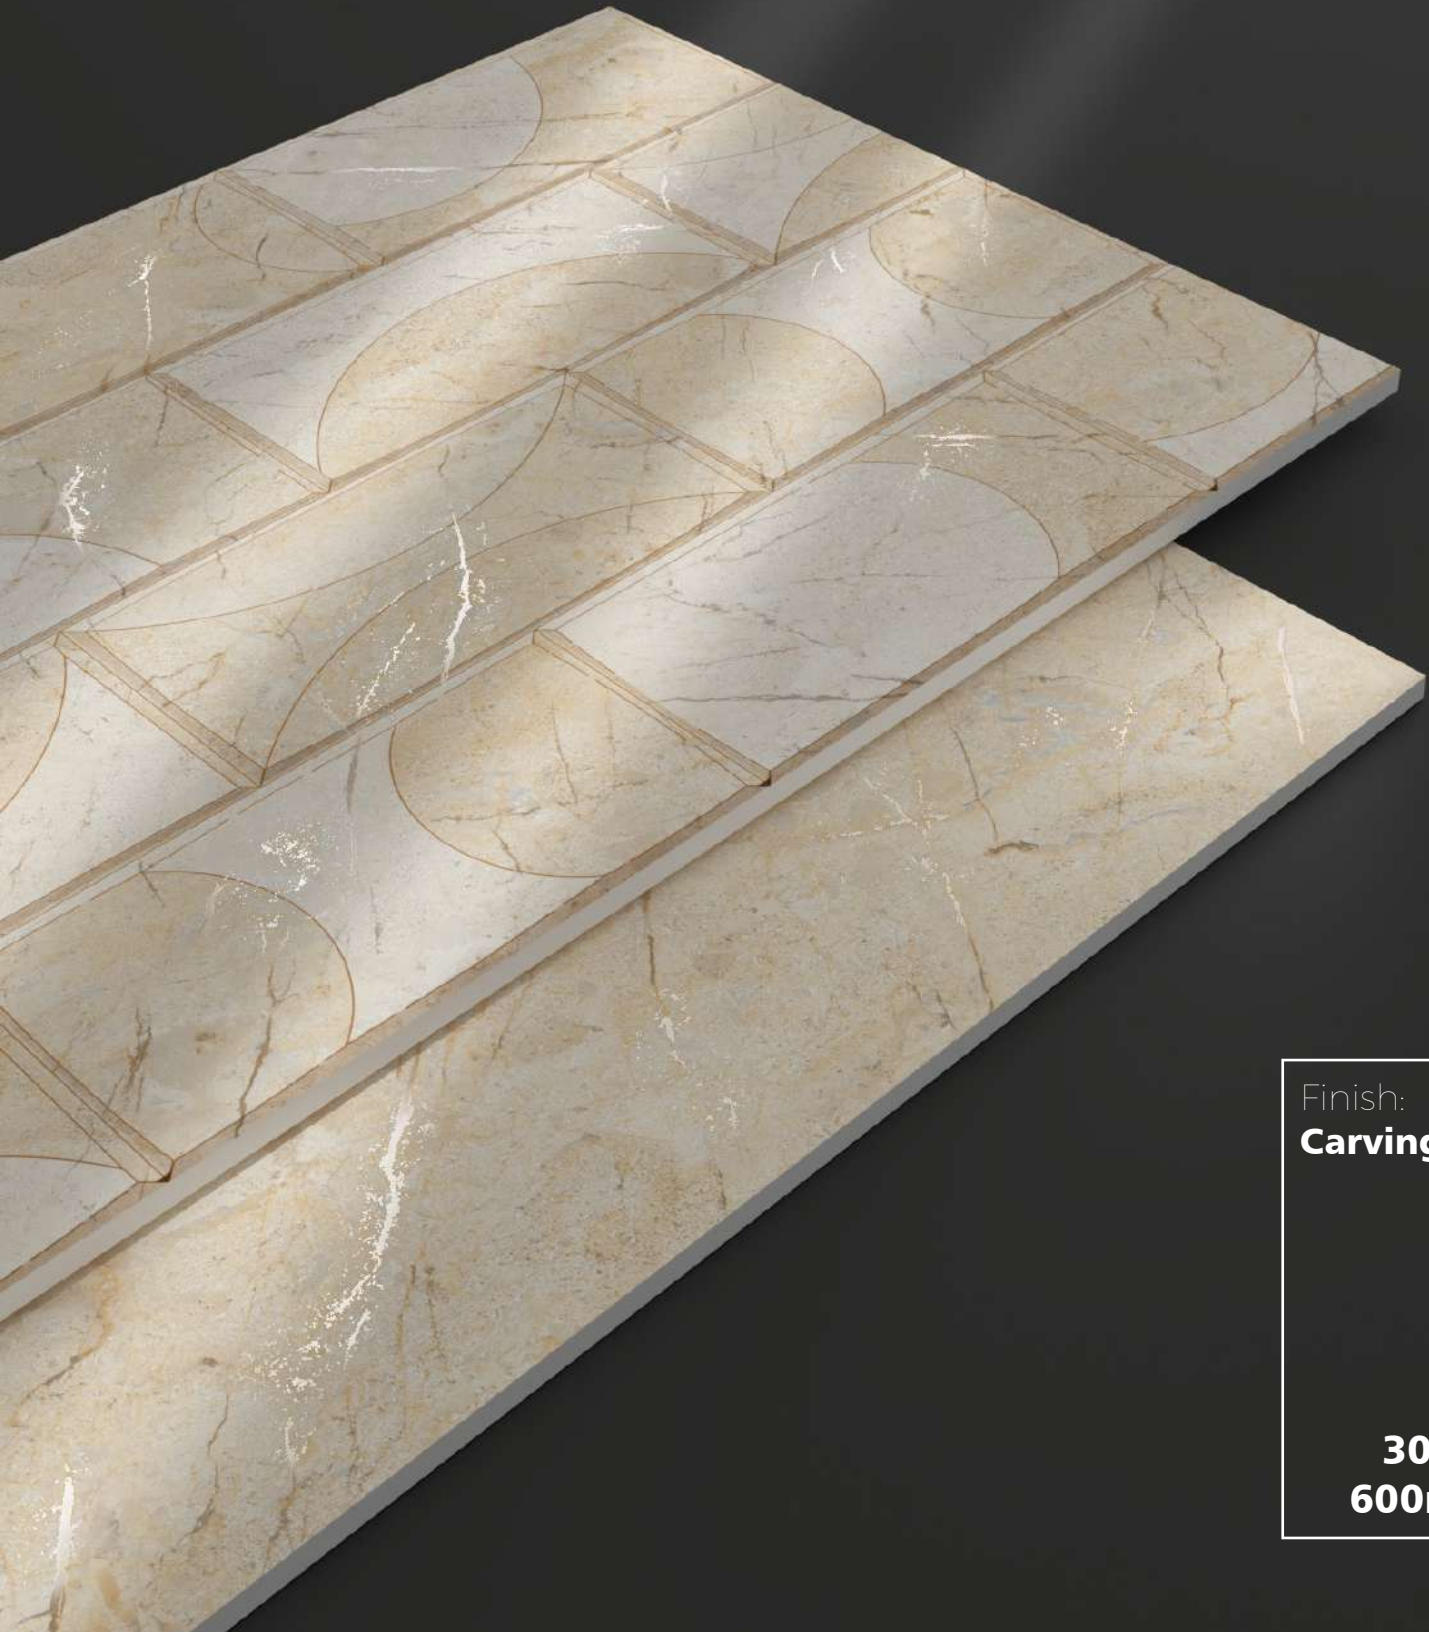

Finish:
Carving

**300 x
600mm**