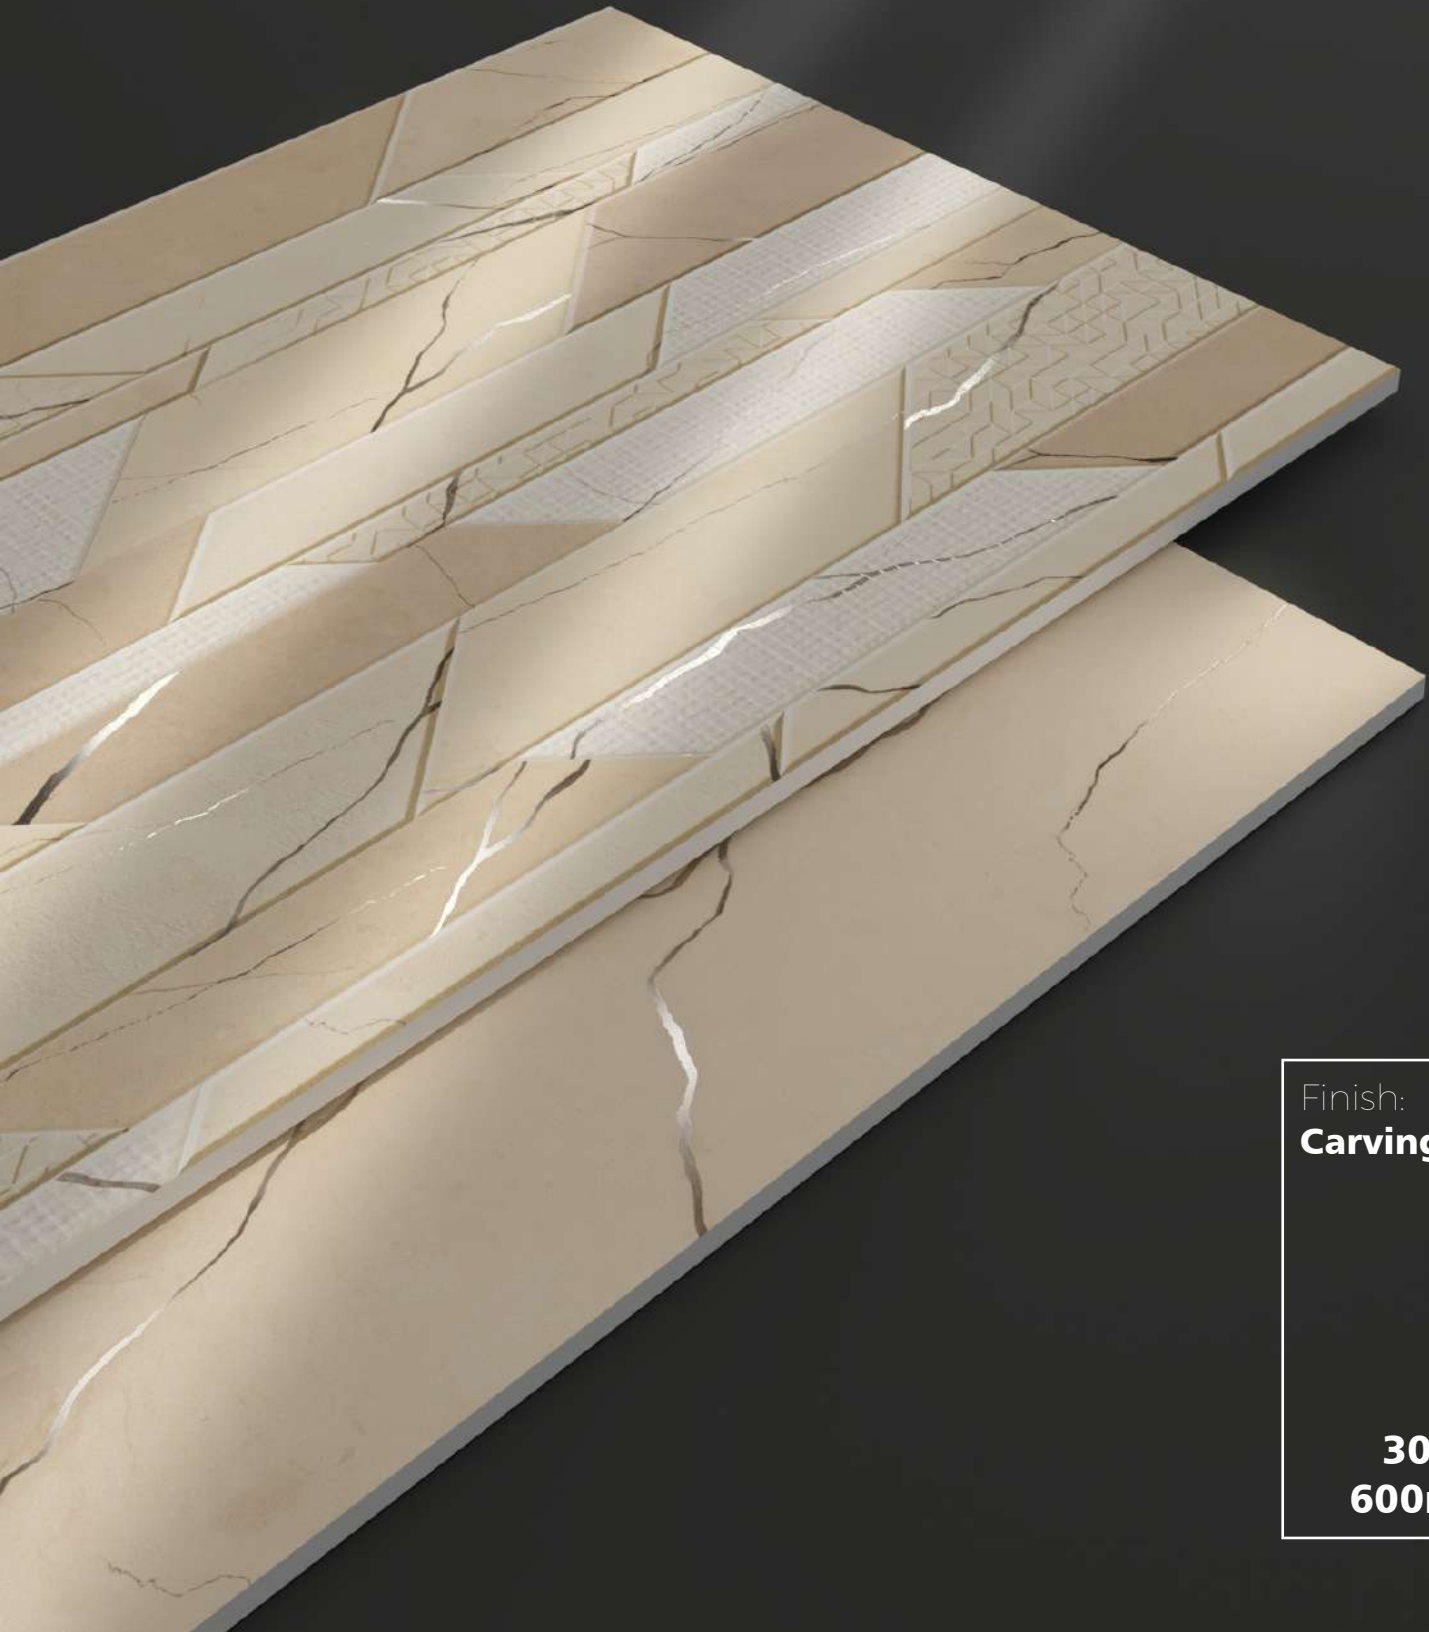

**300 x
600mm**

Finish : **Carving**

Size : 300 x 600mm

1013 LT

1013 LT

Random : **4 Face**

Type : **Endless**

Finish:
Carving