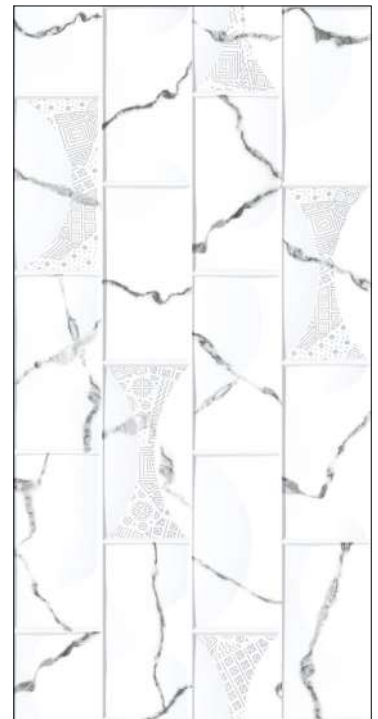

Finish:
Carving

**300 x
600mm**

Finish : **Carving**

Size : 300 x 600mm

1017 LT

1017 HL1

Random : **4 Face**

Type : **Endless**