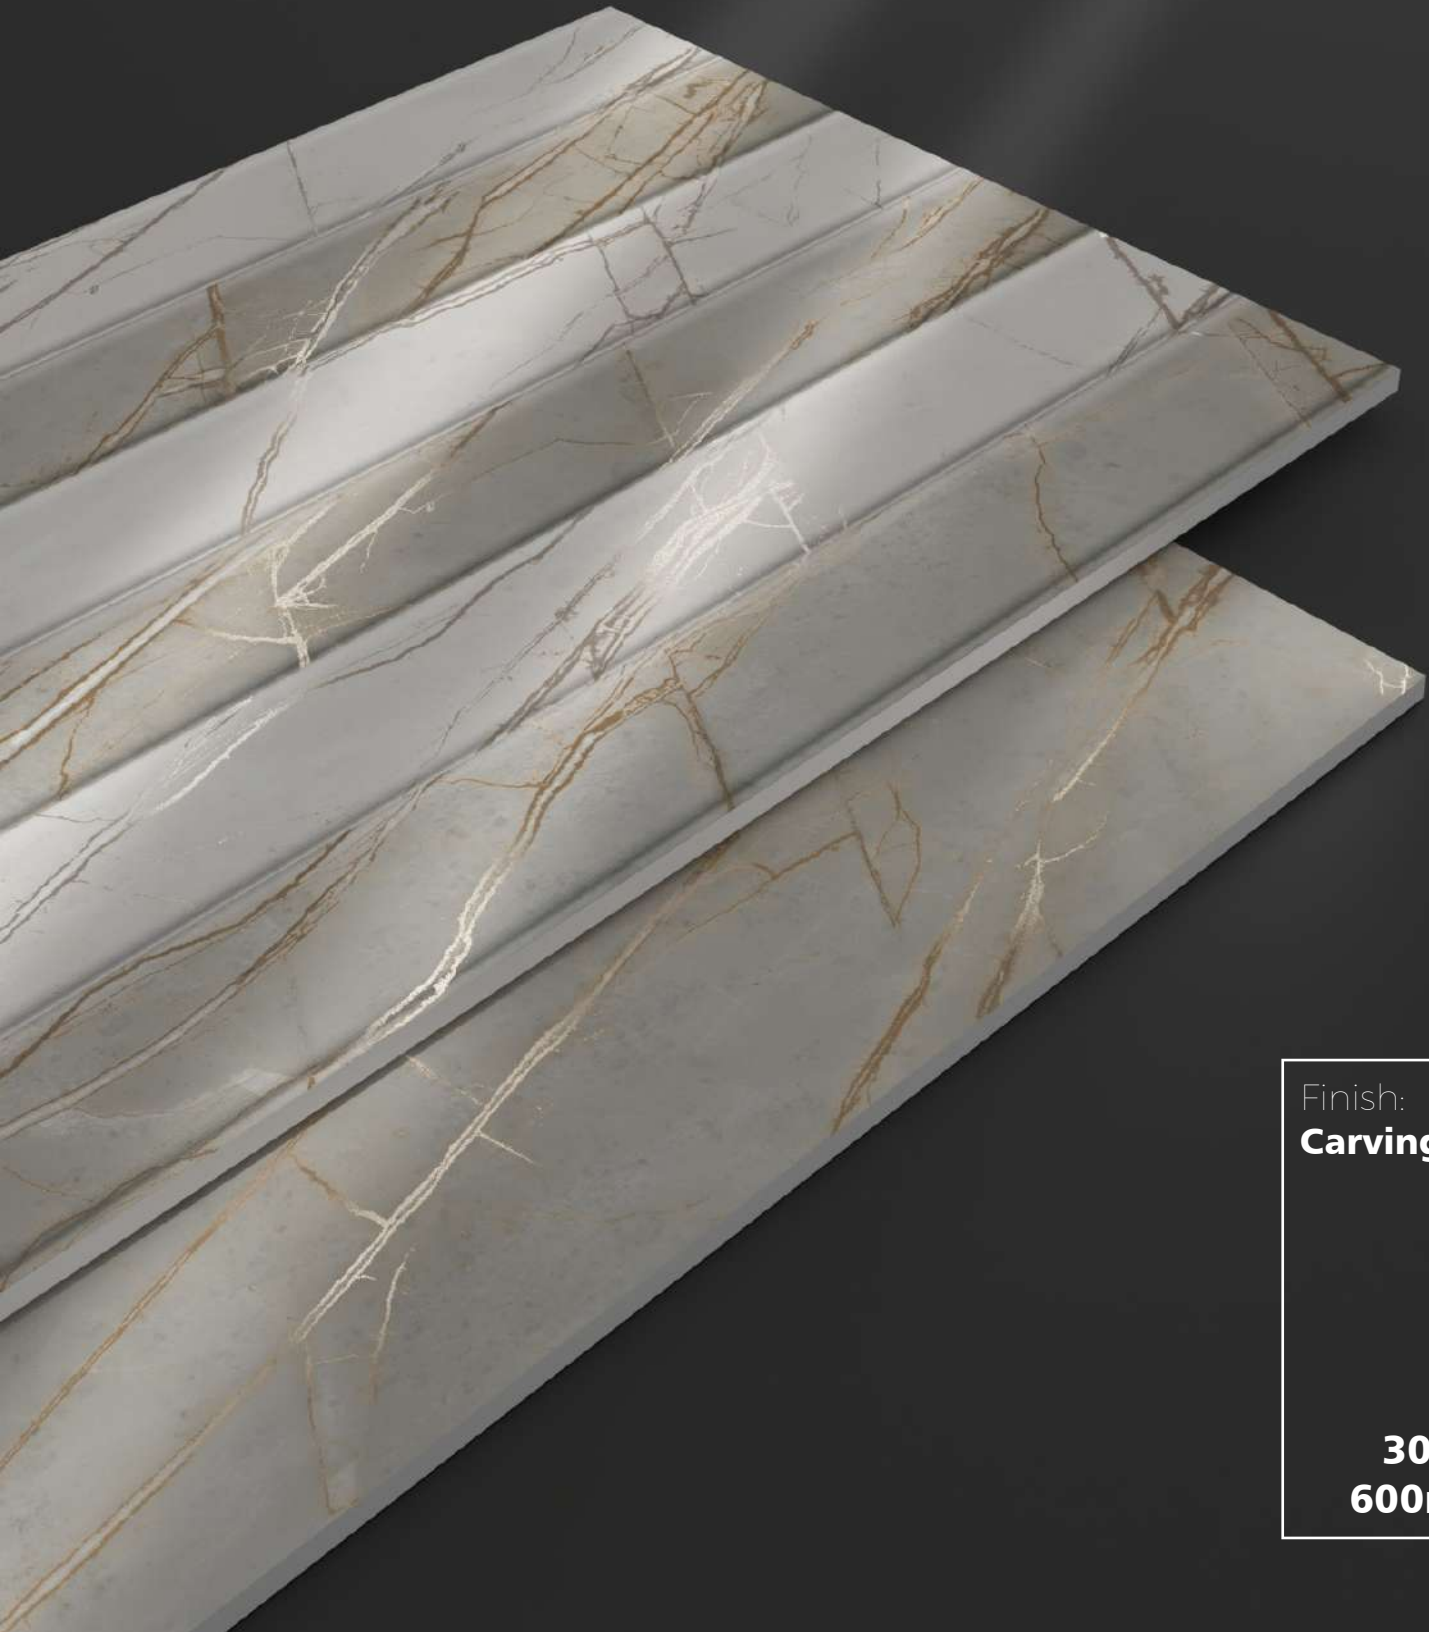

Type : **Endless**

Finish:
Carving

**300 x
600mm**

Finish : **Carving**

Size : 300 x 600mm

1007 HL1

1007 HL2

1007 DK