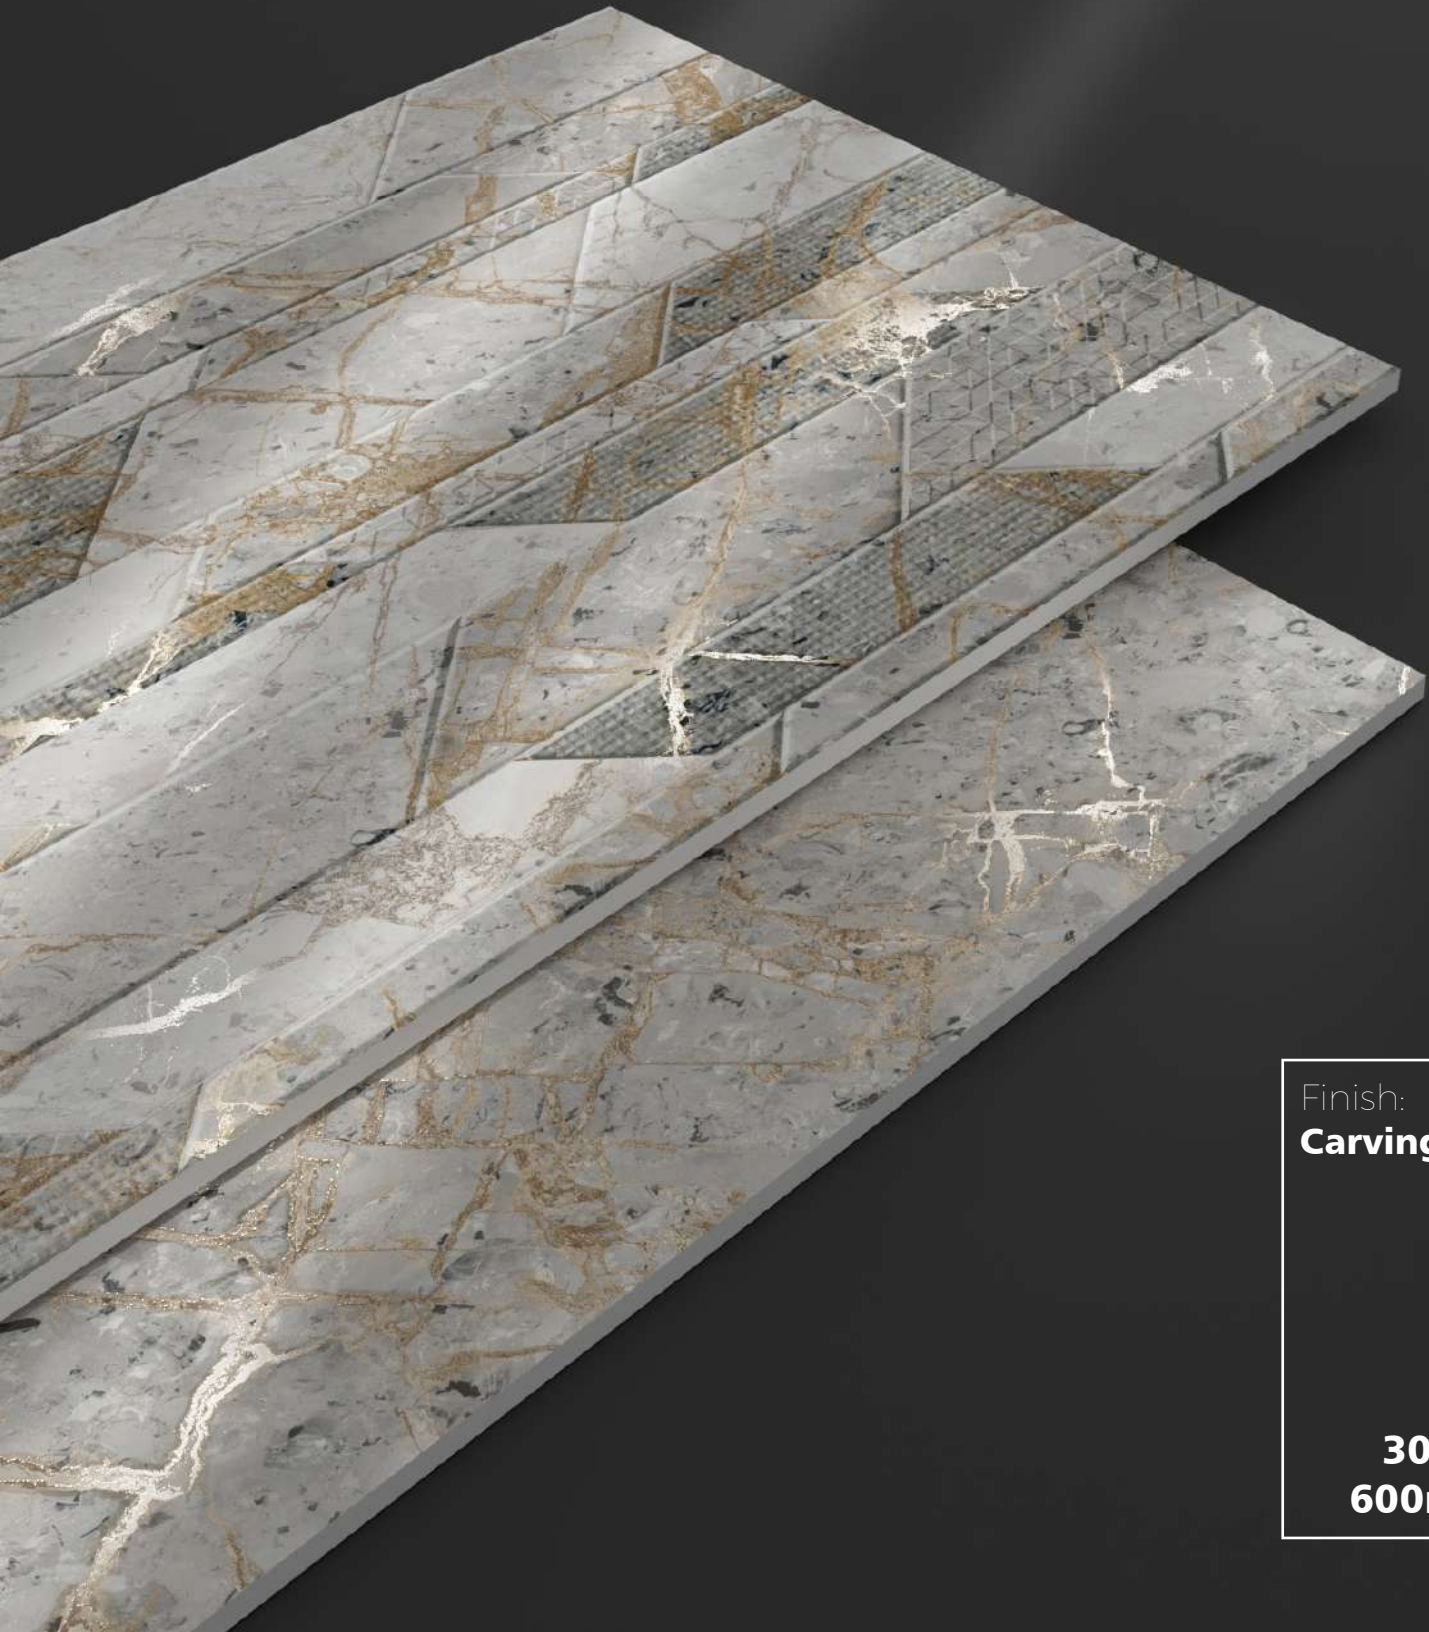

1001 HL2

1001 DK

Random : **4 Face**

Type : **Endless**

Finish:
Carving

**300 x
600mm**

Finish : **Carving**

Size : 300 x 600mm