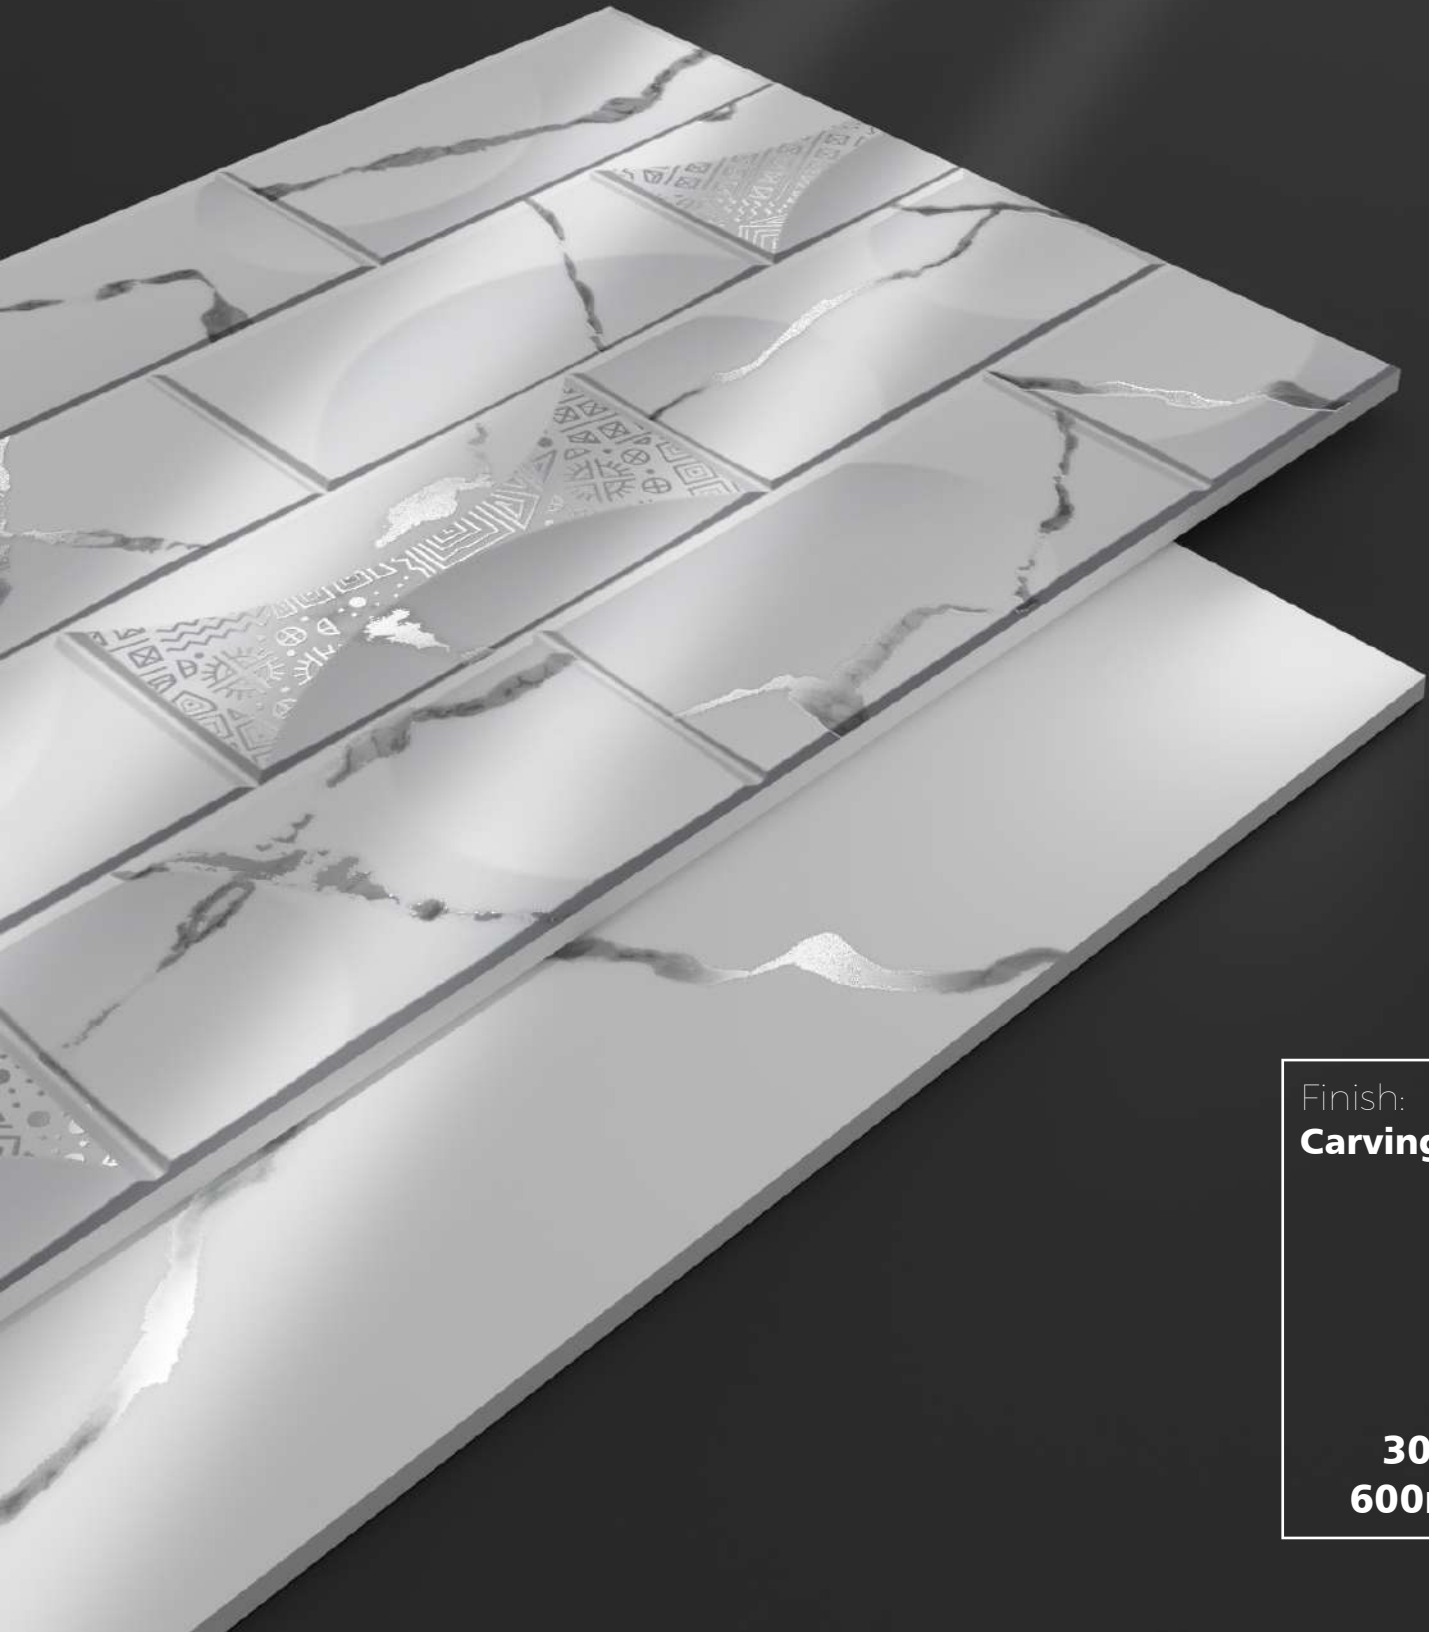

**100%
Waterproof**

Anti-Slip

**High
Strength**

**Random
Design**

**Eco
Friendly**

**Floor &
Wall**

Finish:
Carving

**300 x
600mm**

ATRO
BOUTIQUE

Finish : **Carving**

Size : 300 x 600mm

1016 HL1

1016 HL2

1016 DK

Random : **4 Face**

Type : **Endless**

Finish:
Carving

**300 x
600mm**

Finish : **Carving**

Size : 300 x 600mm

1017 LT

1017 HL1

Random : **4 Face**

Type : **Endless**