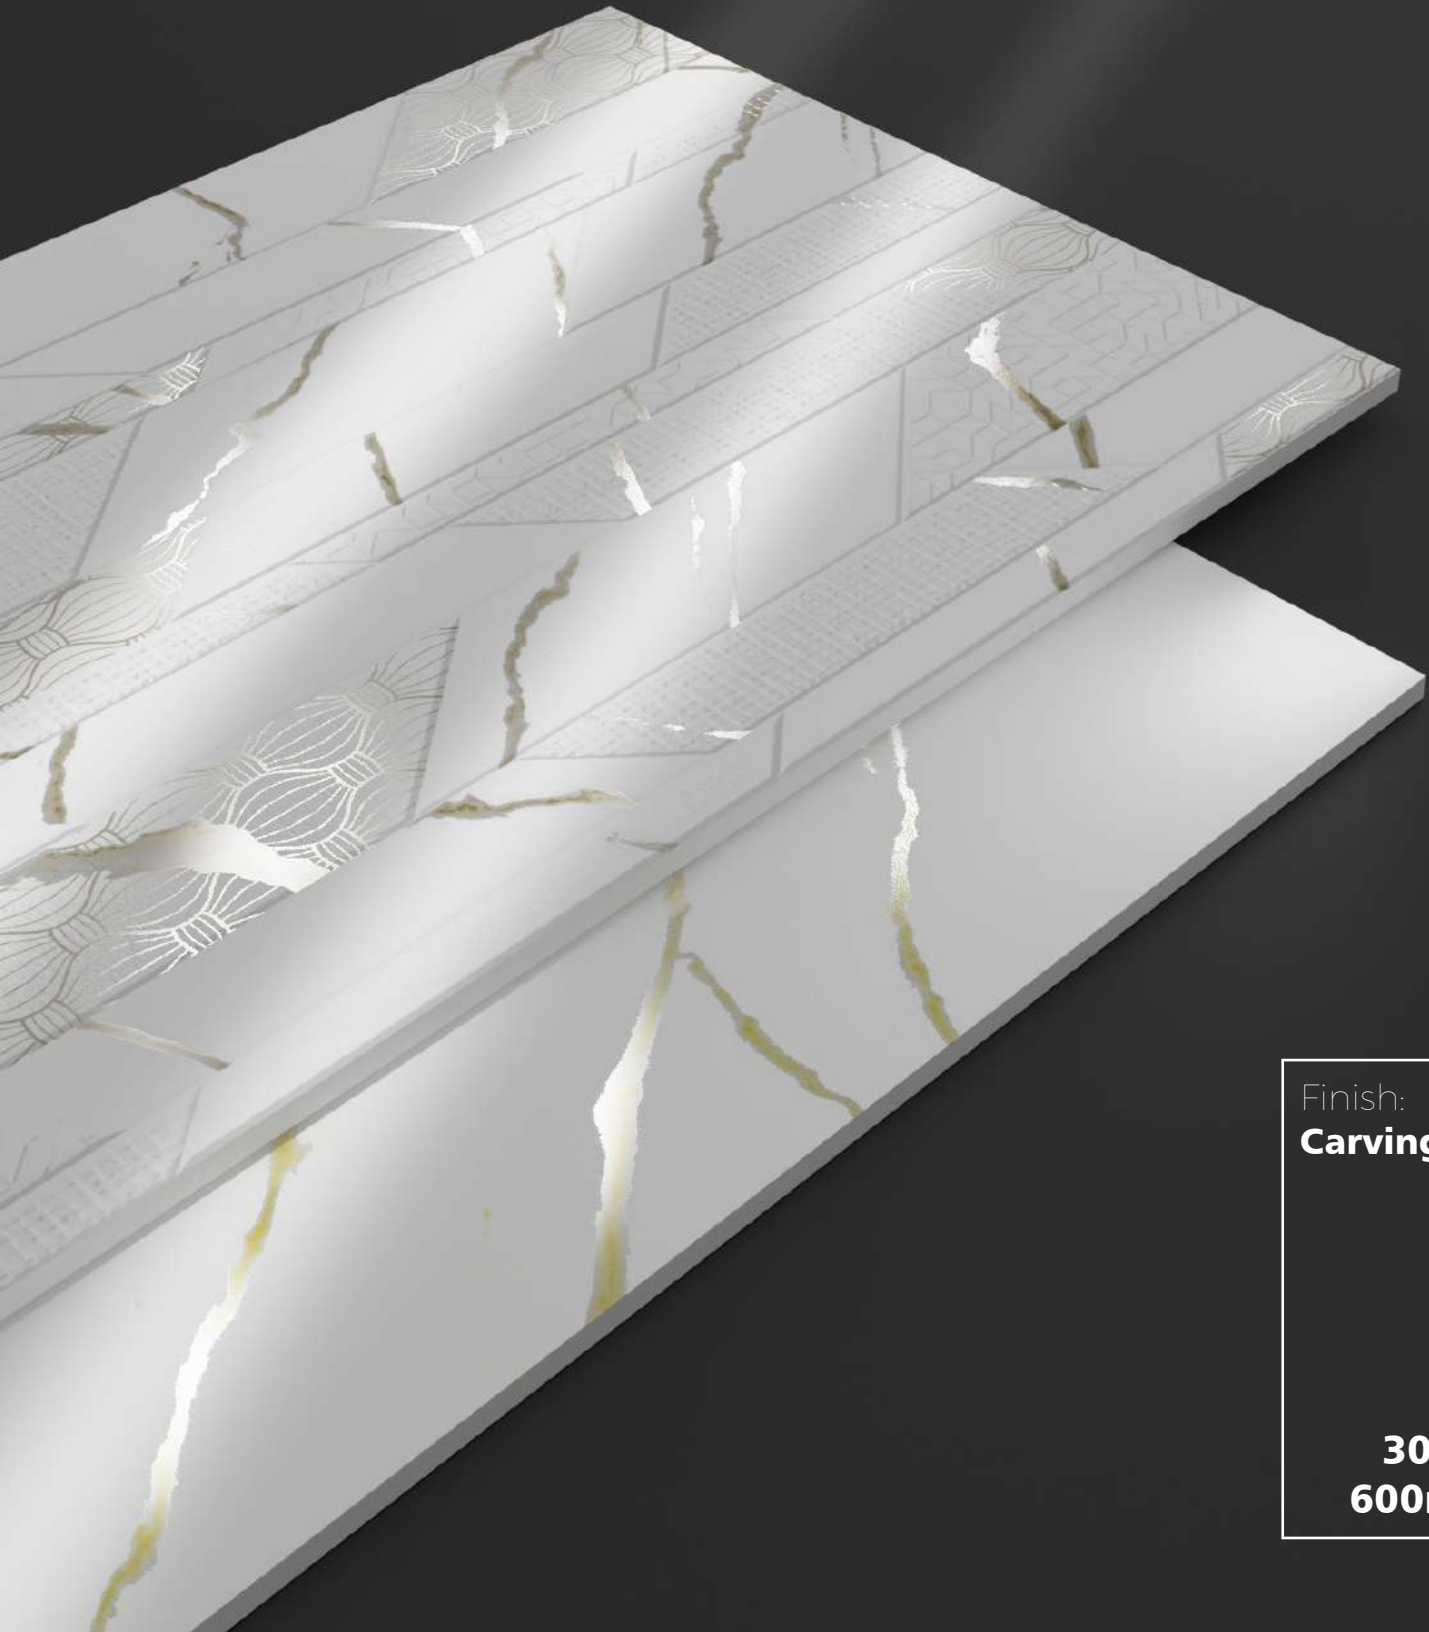

**300 x
600mm**

Finish : **Carving**

Size : 300 x 600mm

1014 HL1

1014 HL2

1014 DK

Random : **4 Face**

Type : **Endless**

**100%
Waterproof**

Anti-Slip

**High
Strength**

**Random
Design**

**Eco
Friendly**

**Floor &
Wall**

Finish:
Carving

**300 x
600mm**