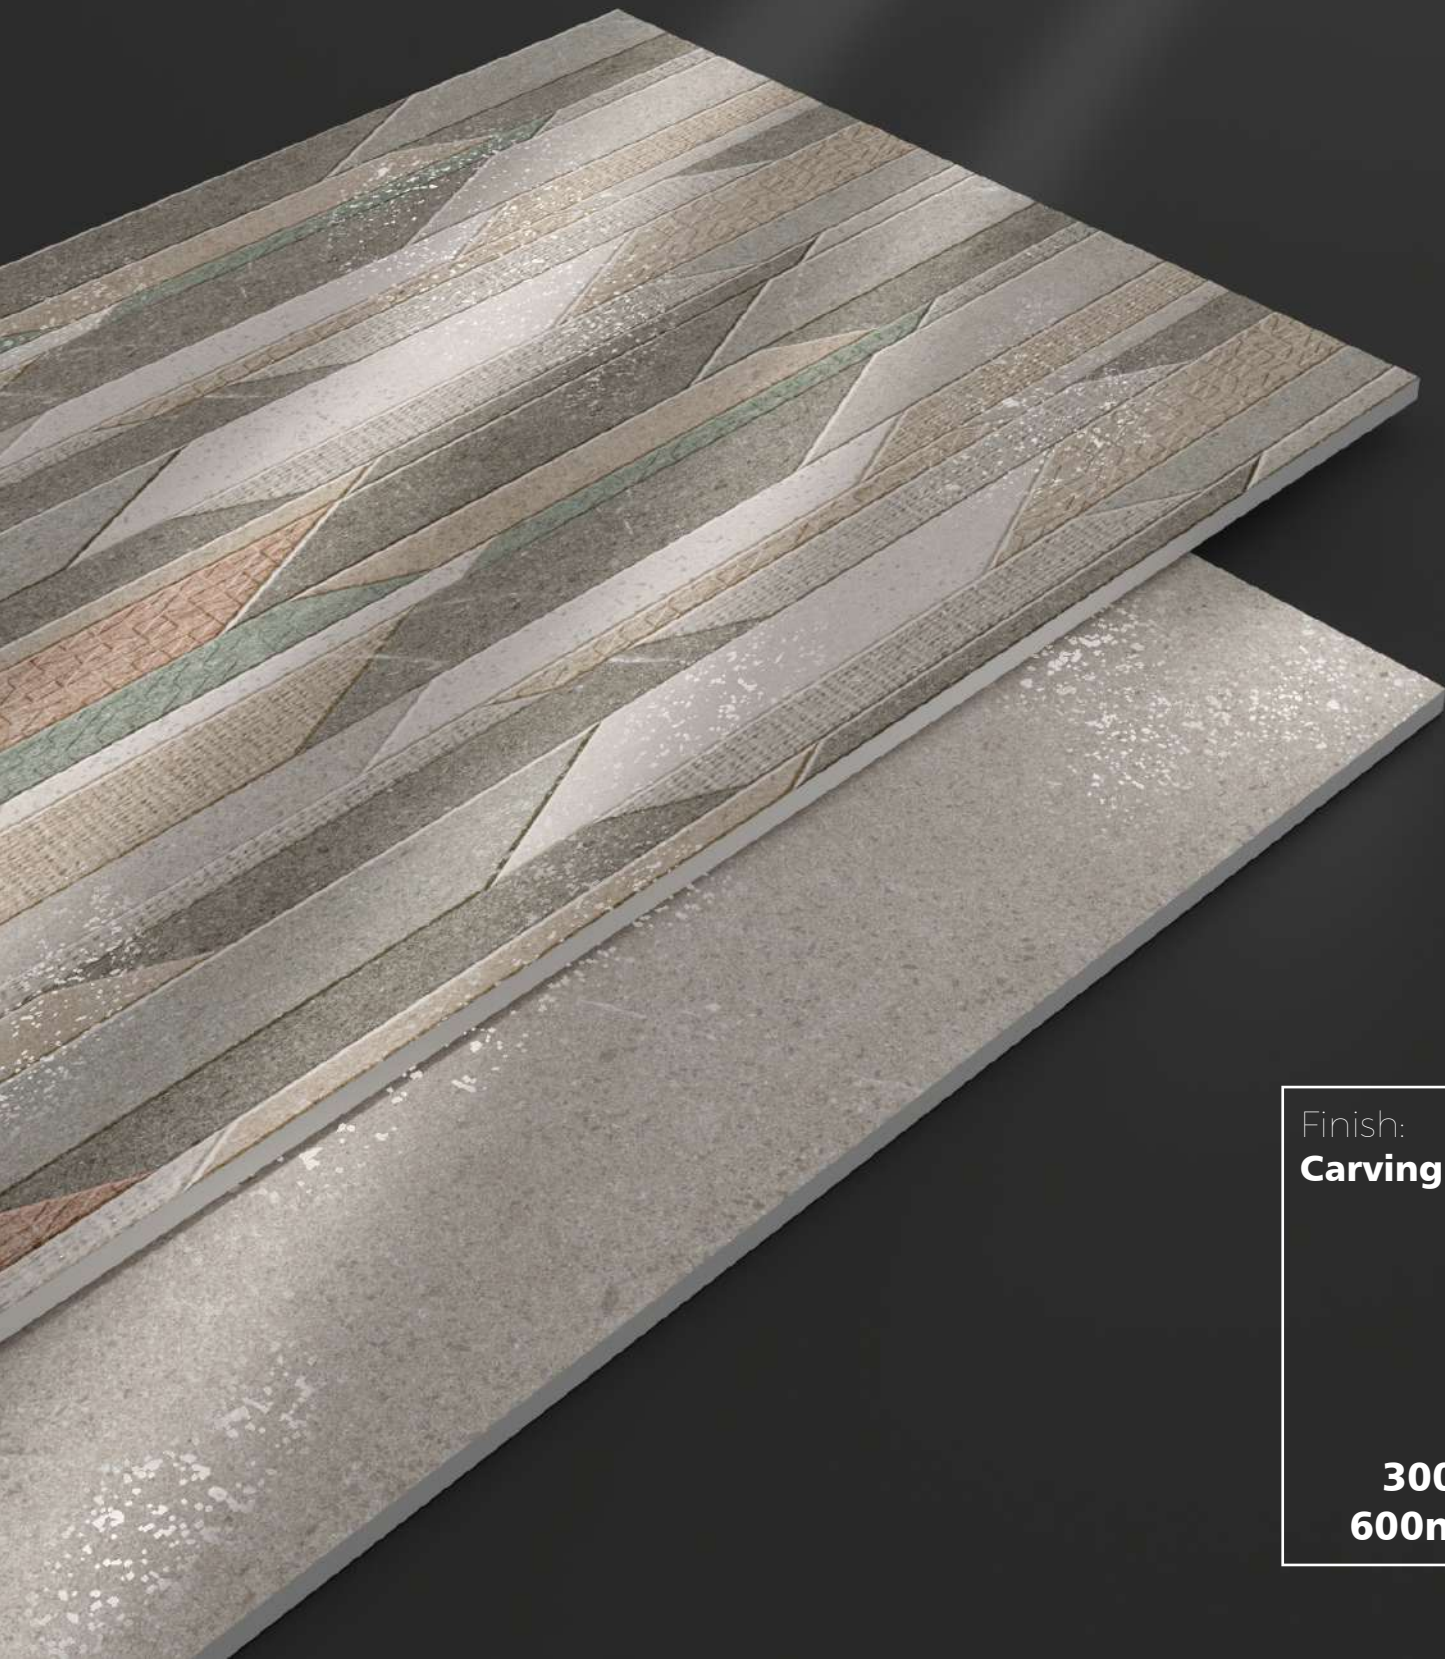

Finish:
Carving

**300 x
600mm**