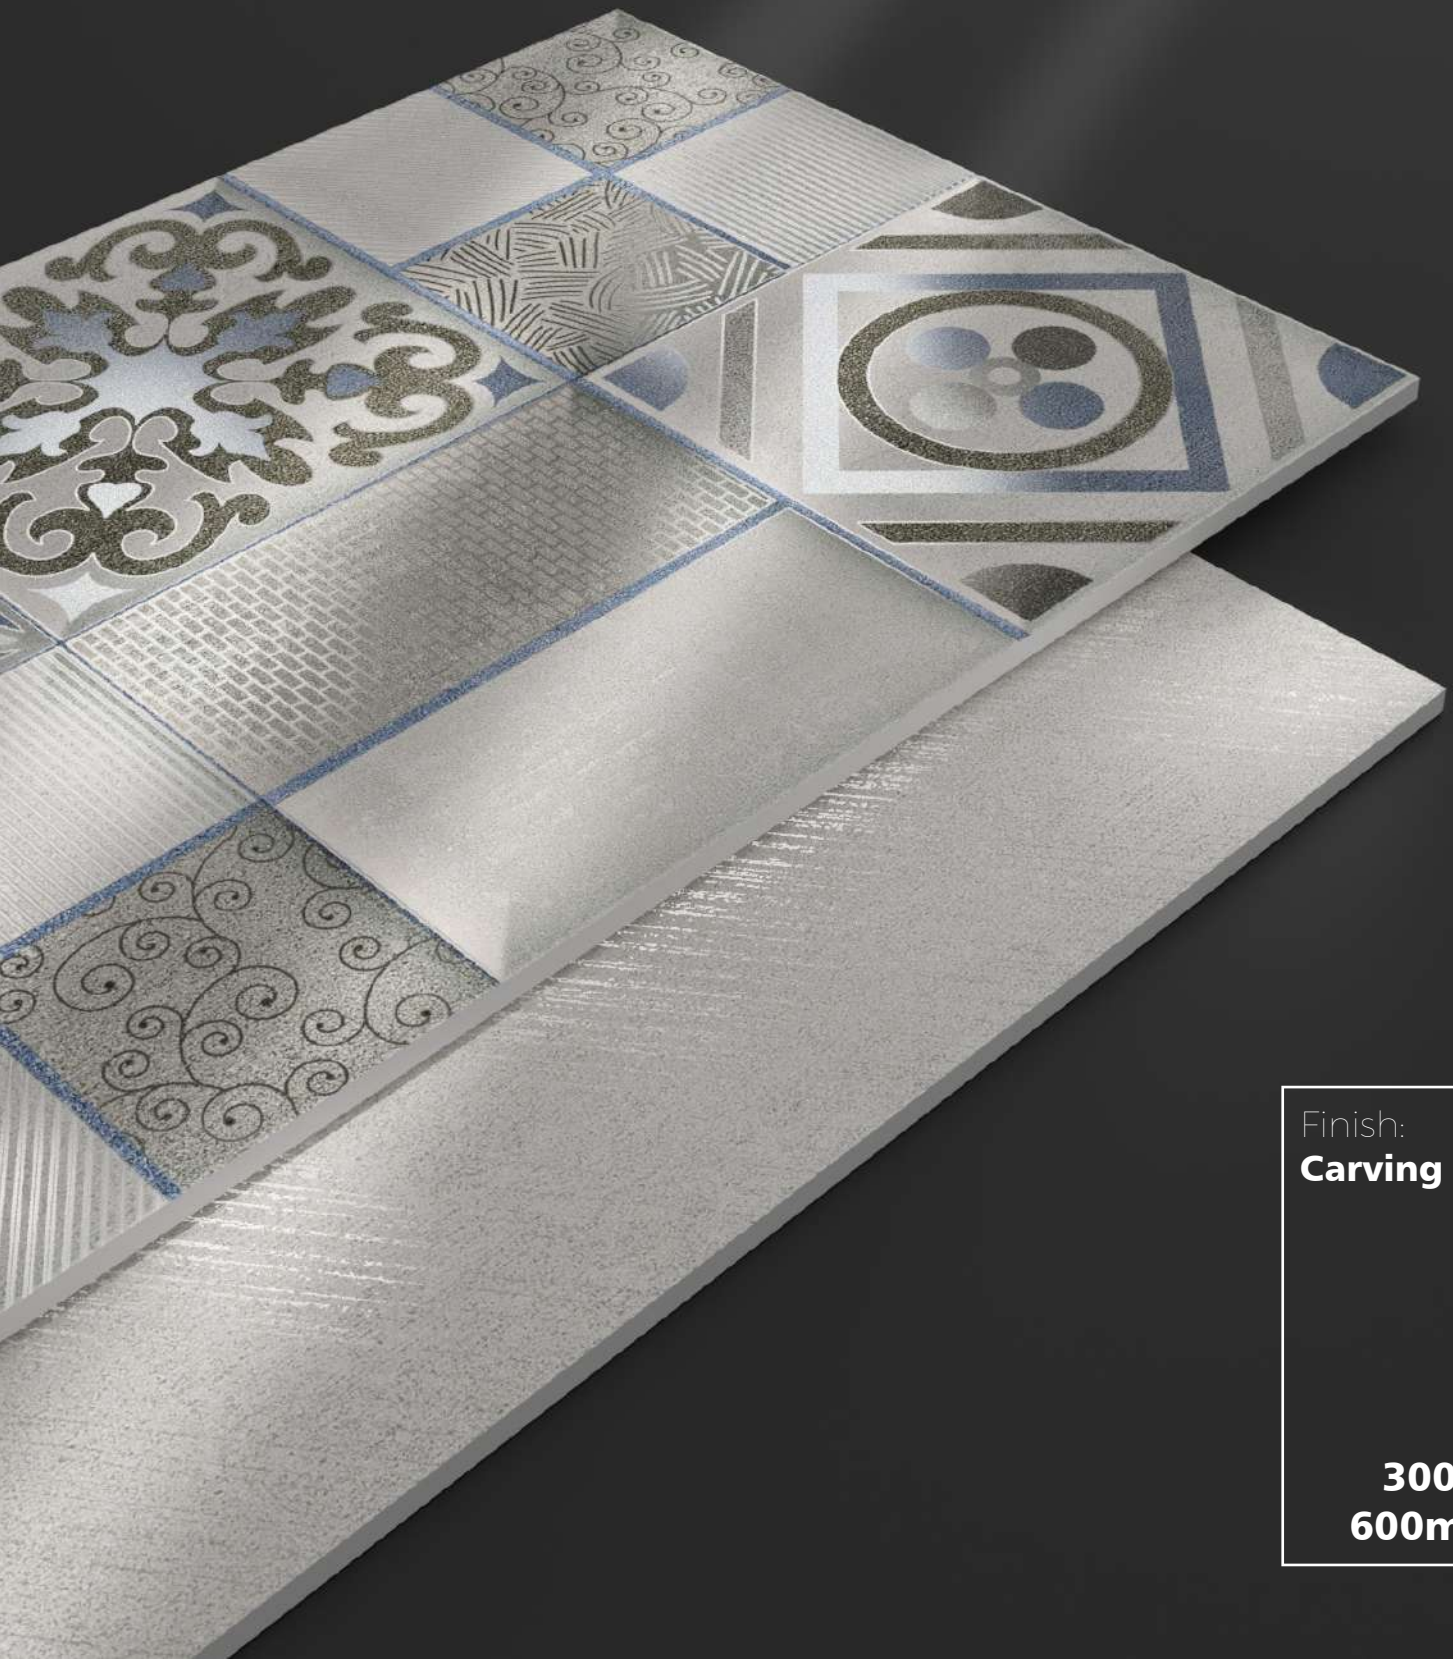

Finish:
Carving

**300 x
600mm**