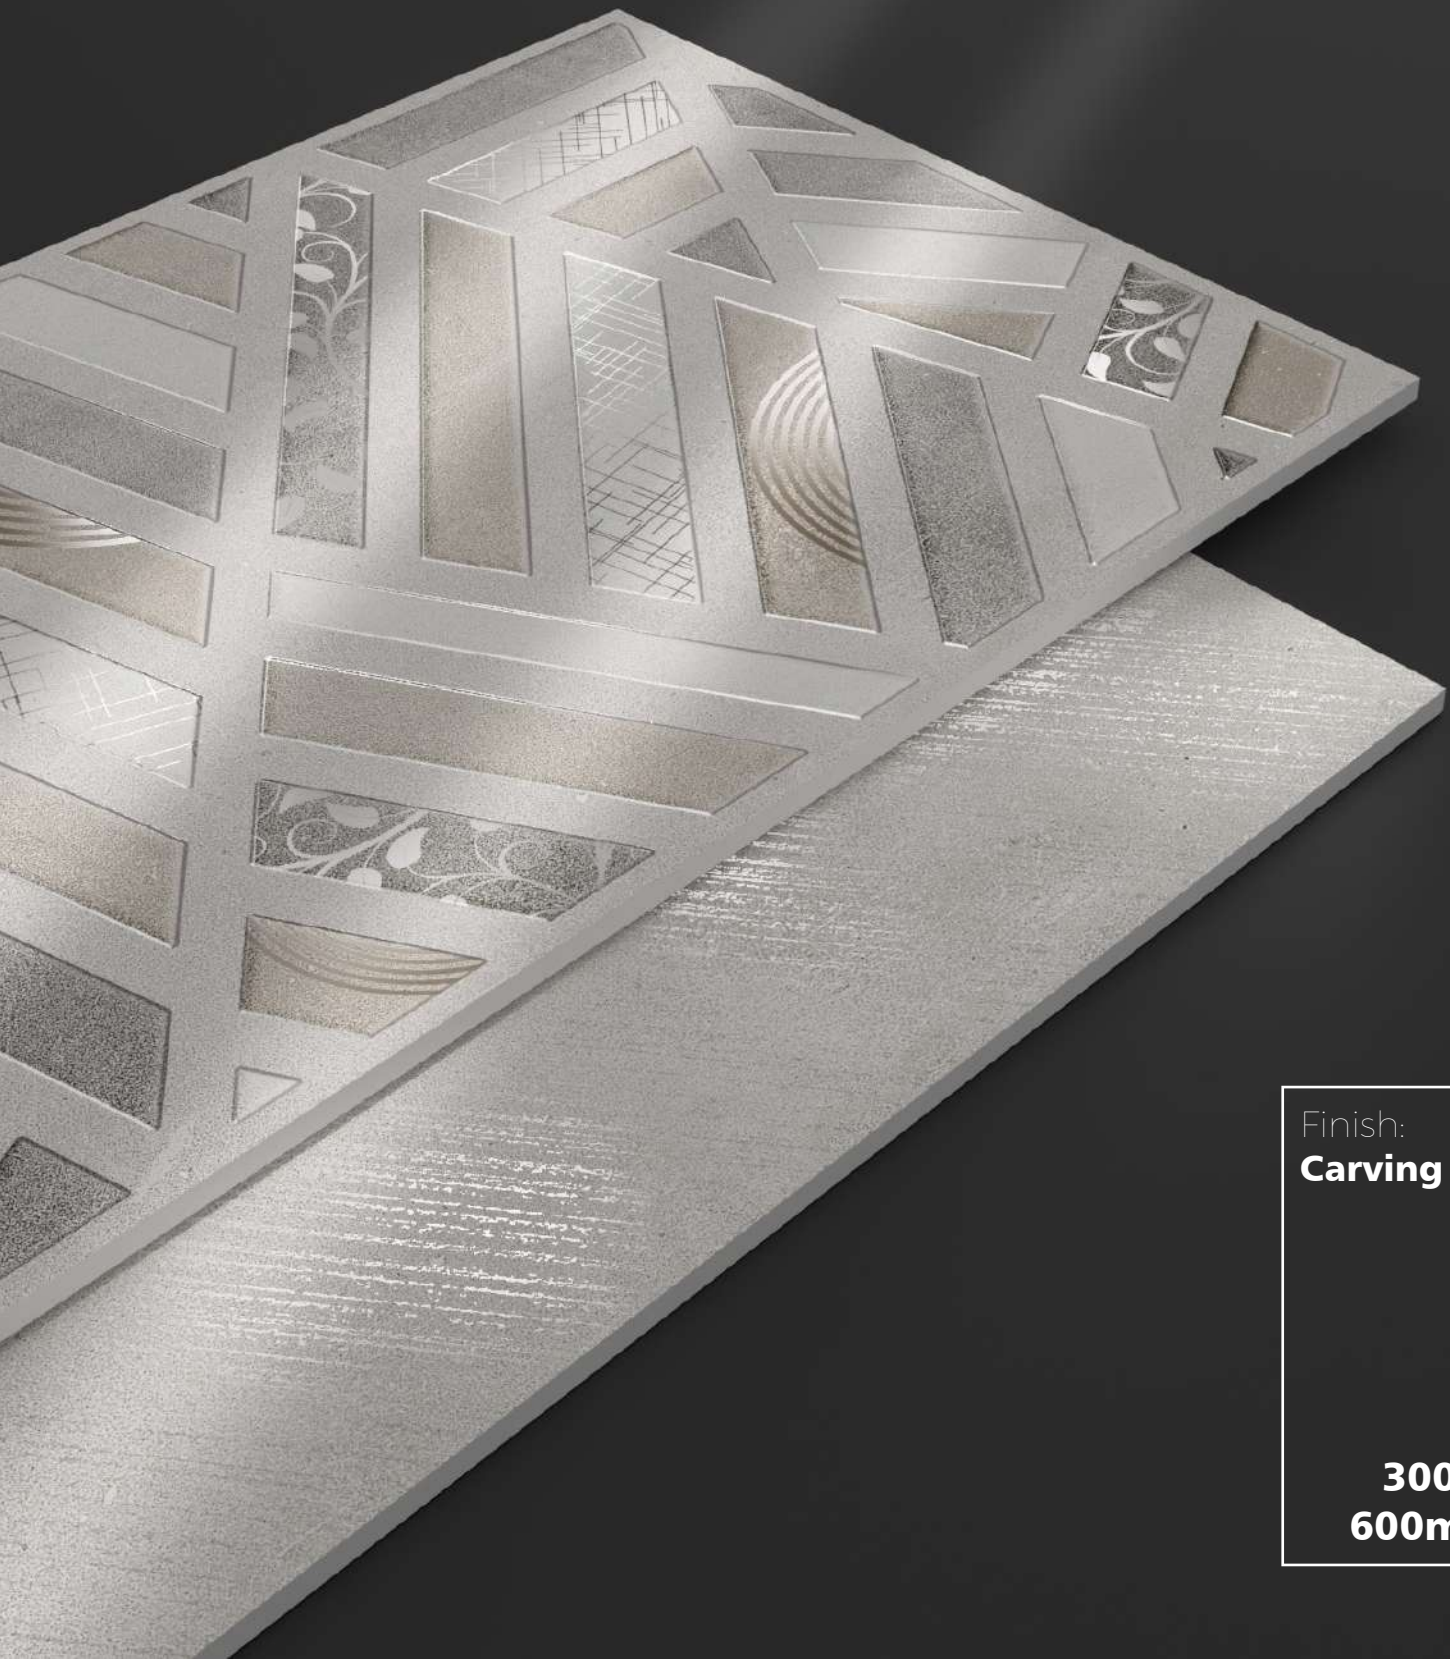

Finish:
Carving

**300 x
600mm**