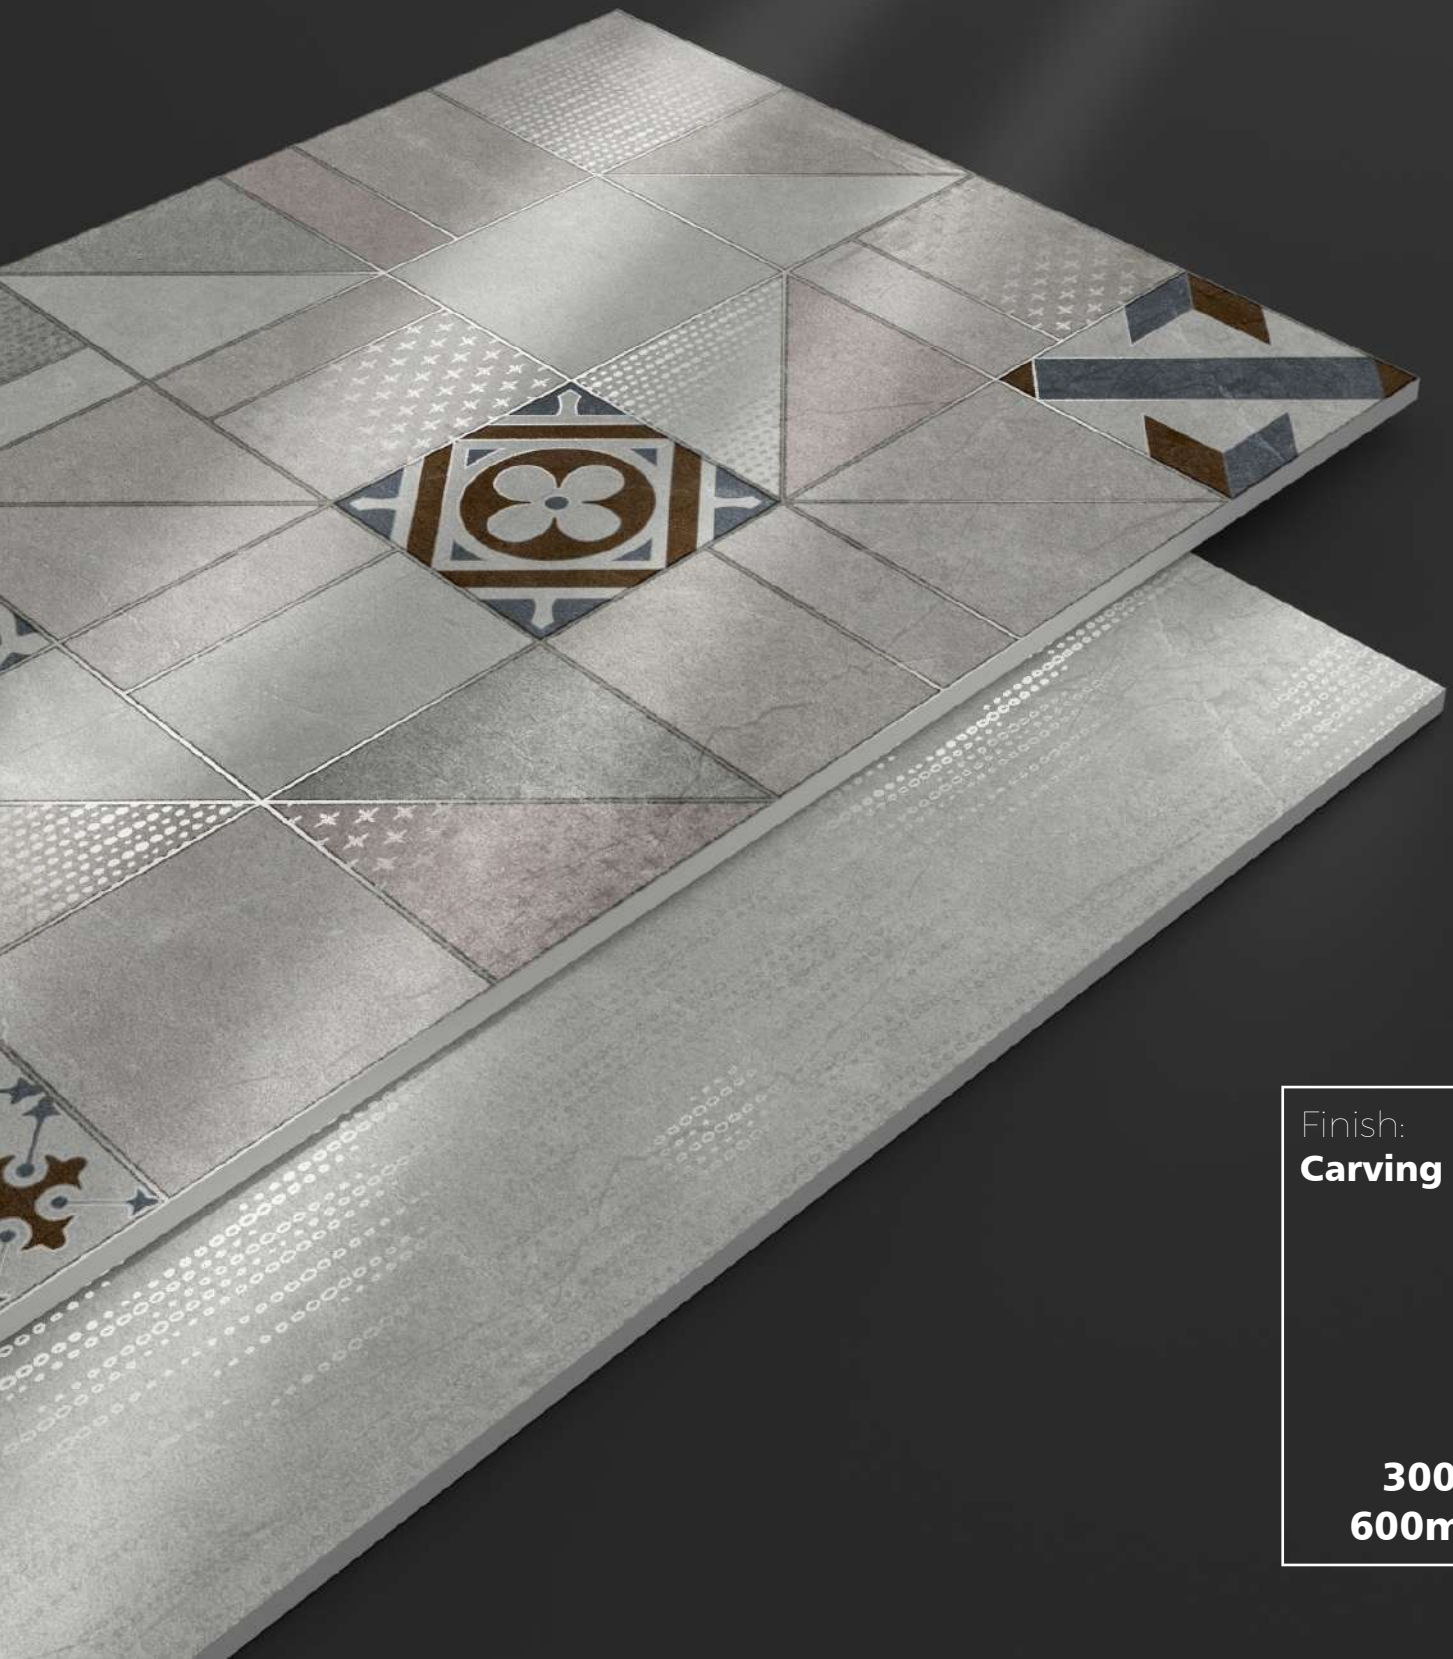

Finish:
Carving

**300 x
600mm**