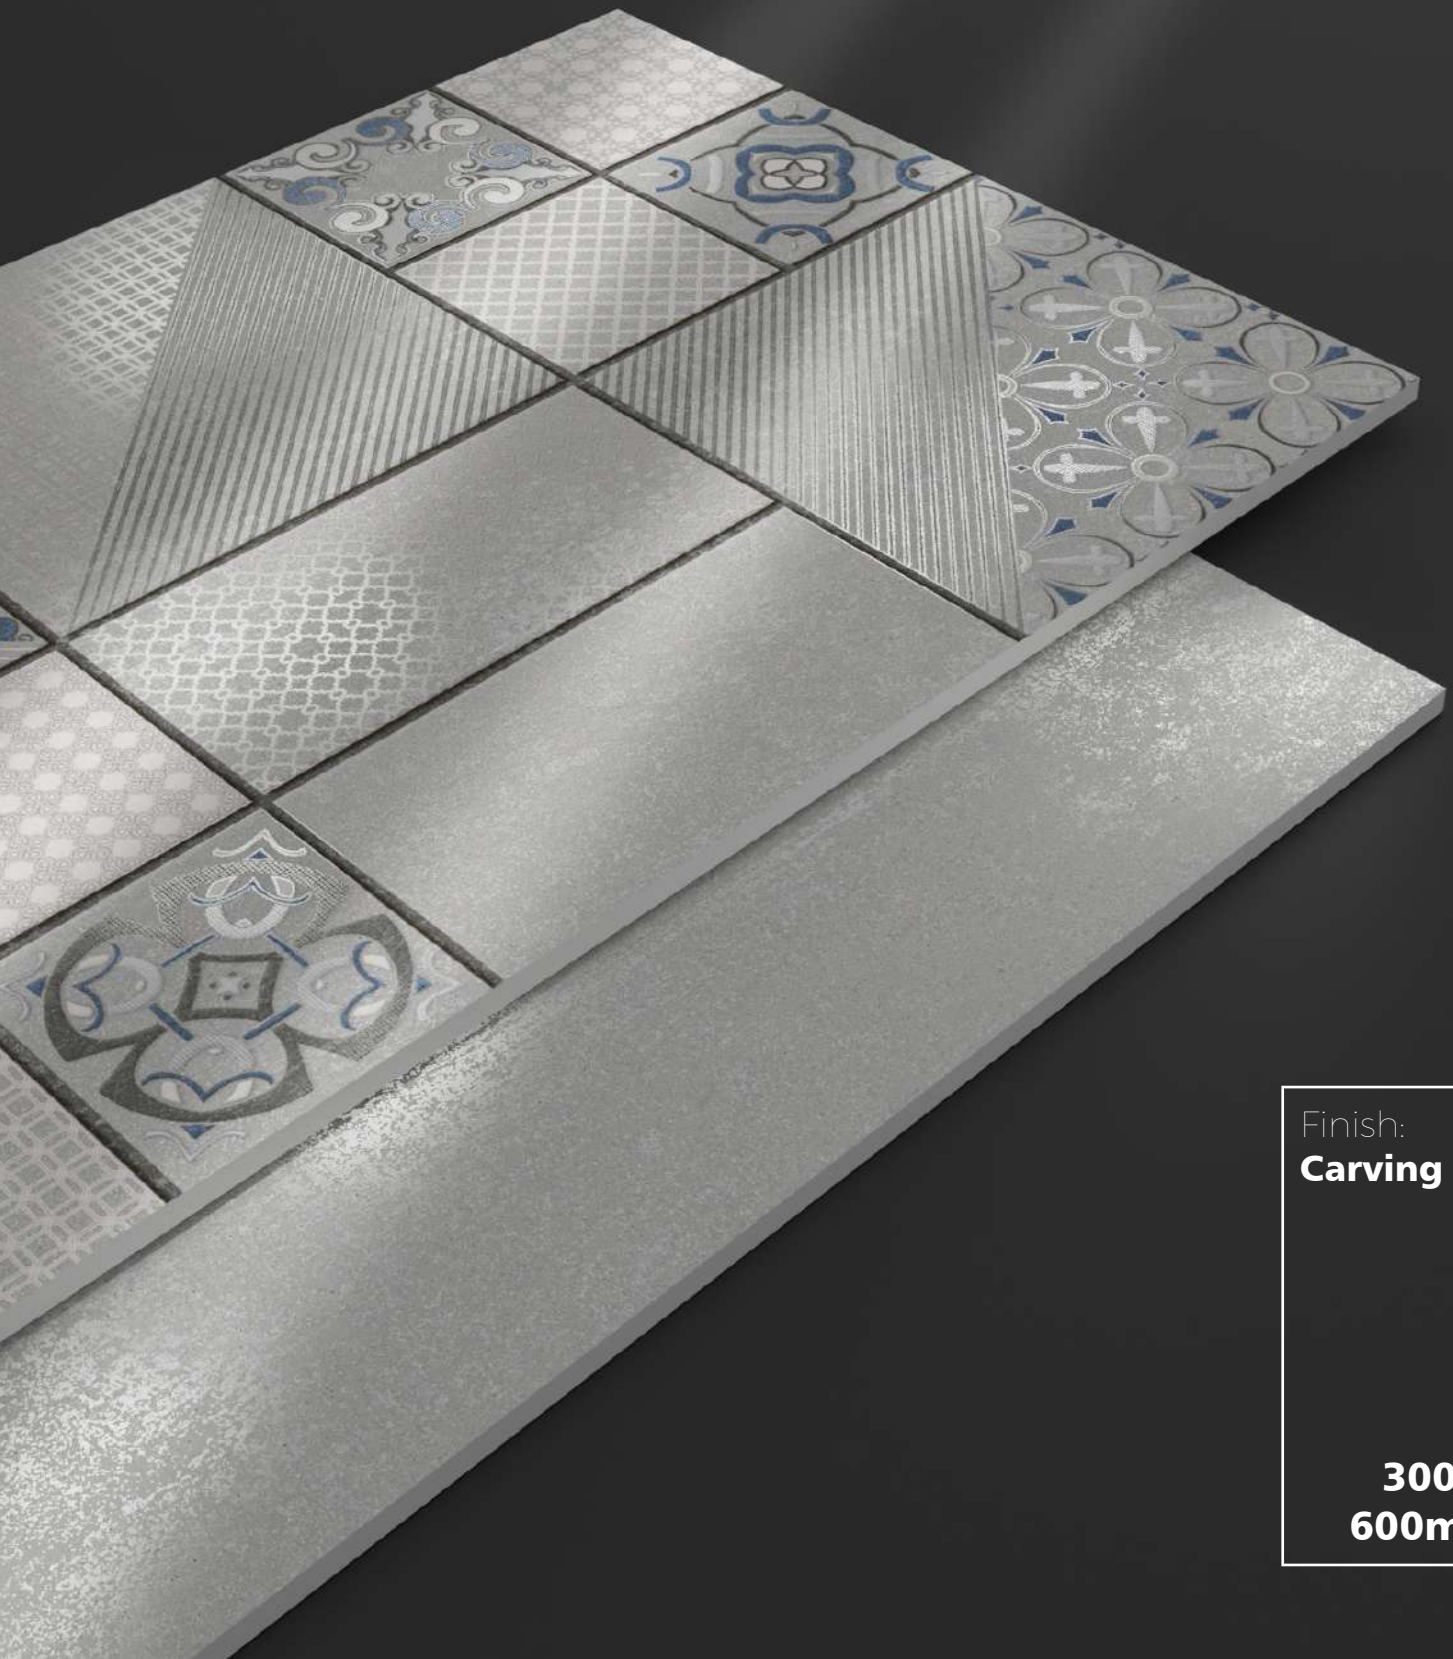

Finish:
Carving

**300 x
600mm**