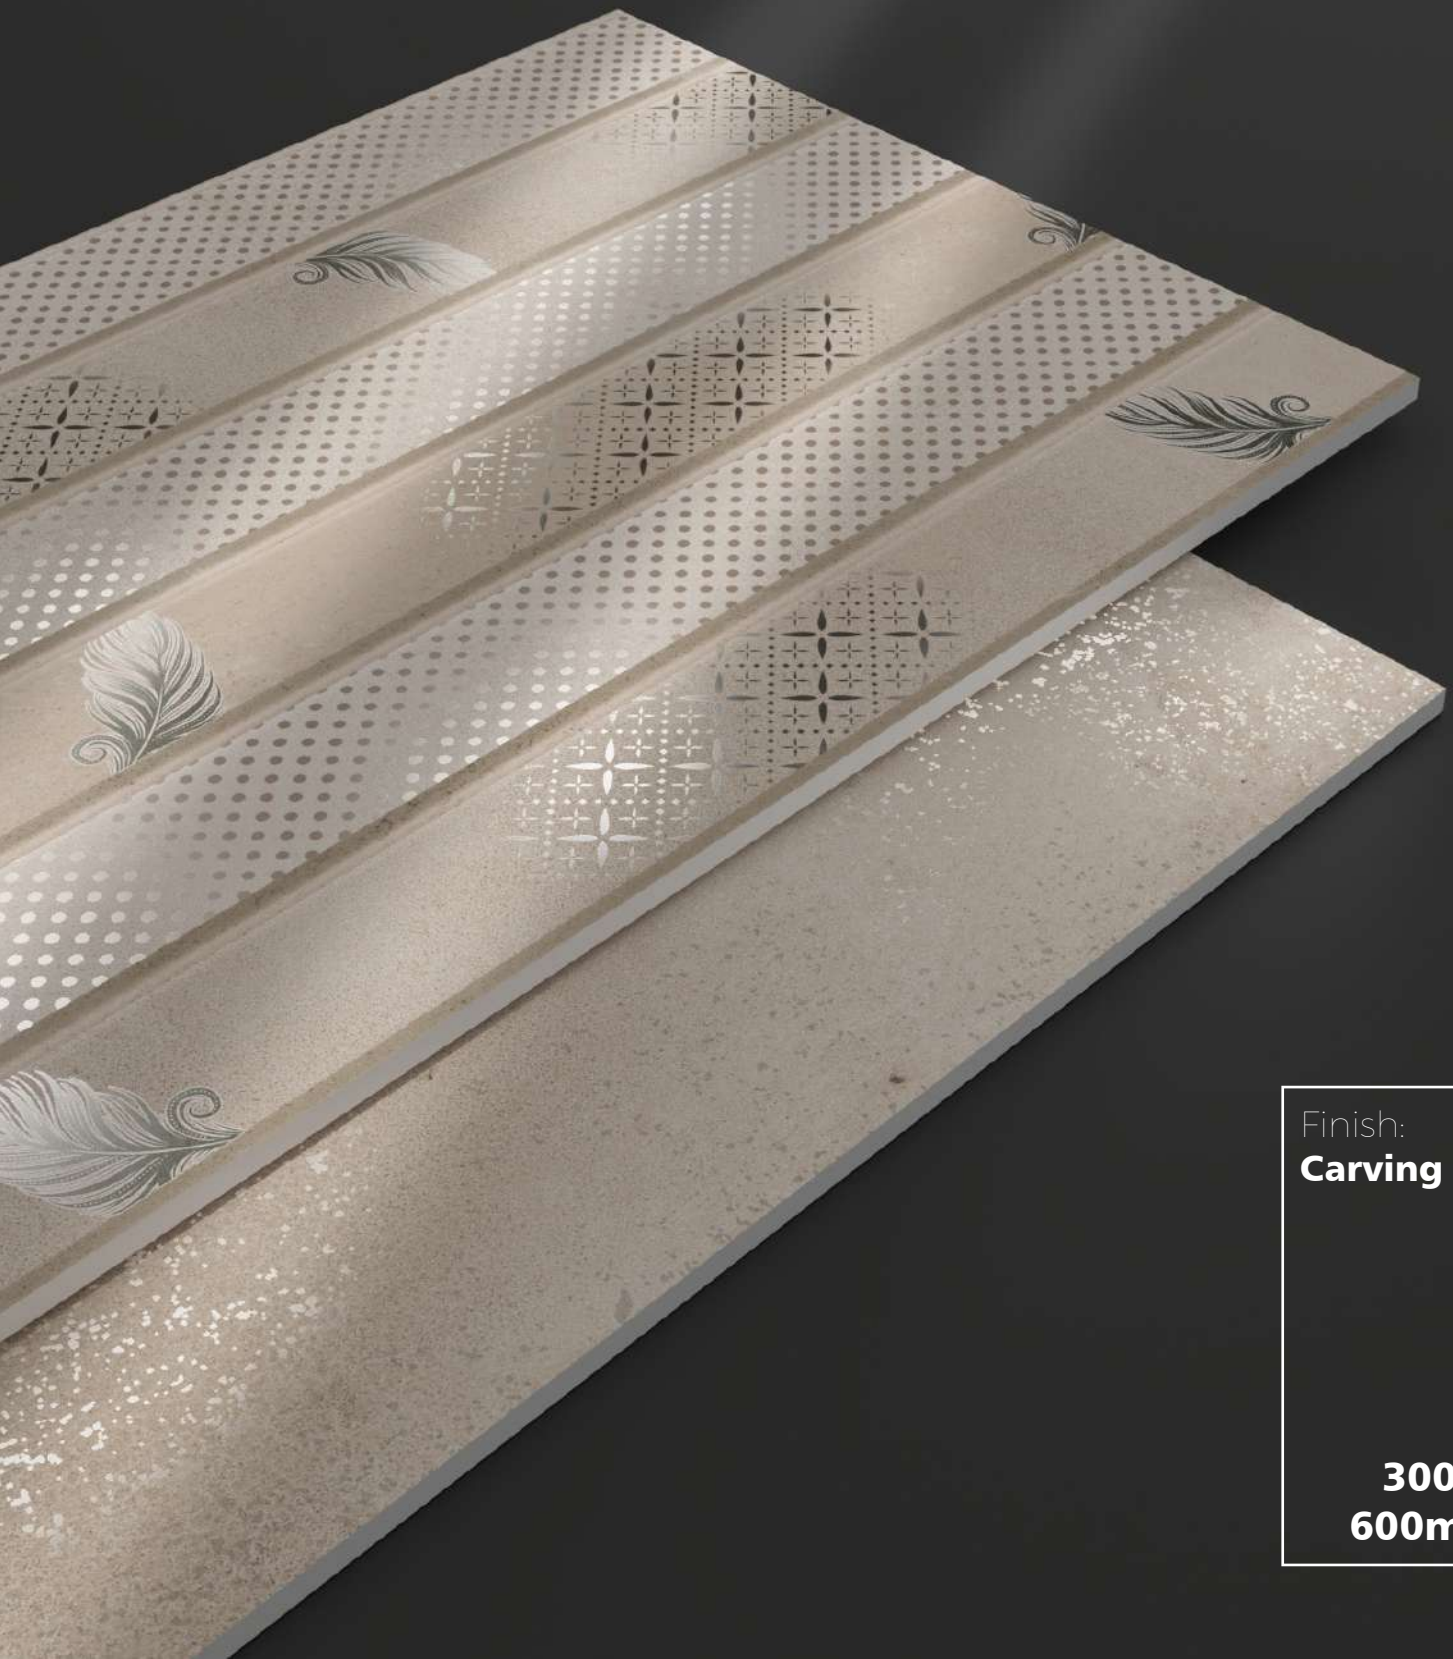

2034 LT

2034 HL1

2034 HL2

Random : **1 Face**

Finish:
Carving

**300 x
600mm**

Finish : **Carving**

Size : 300 x 600mm