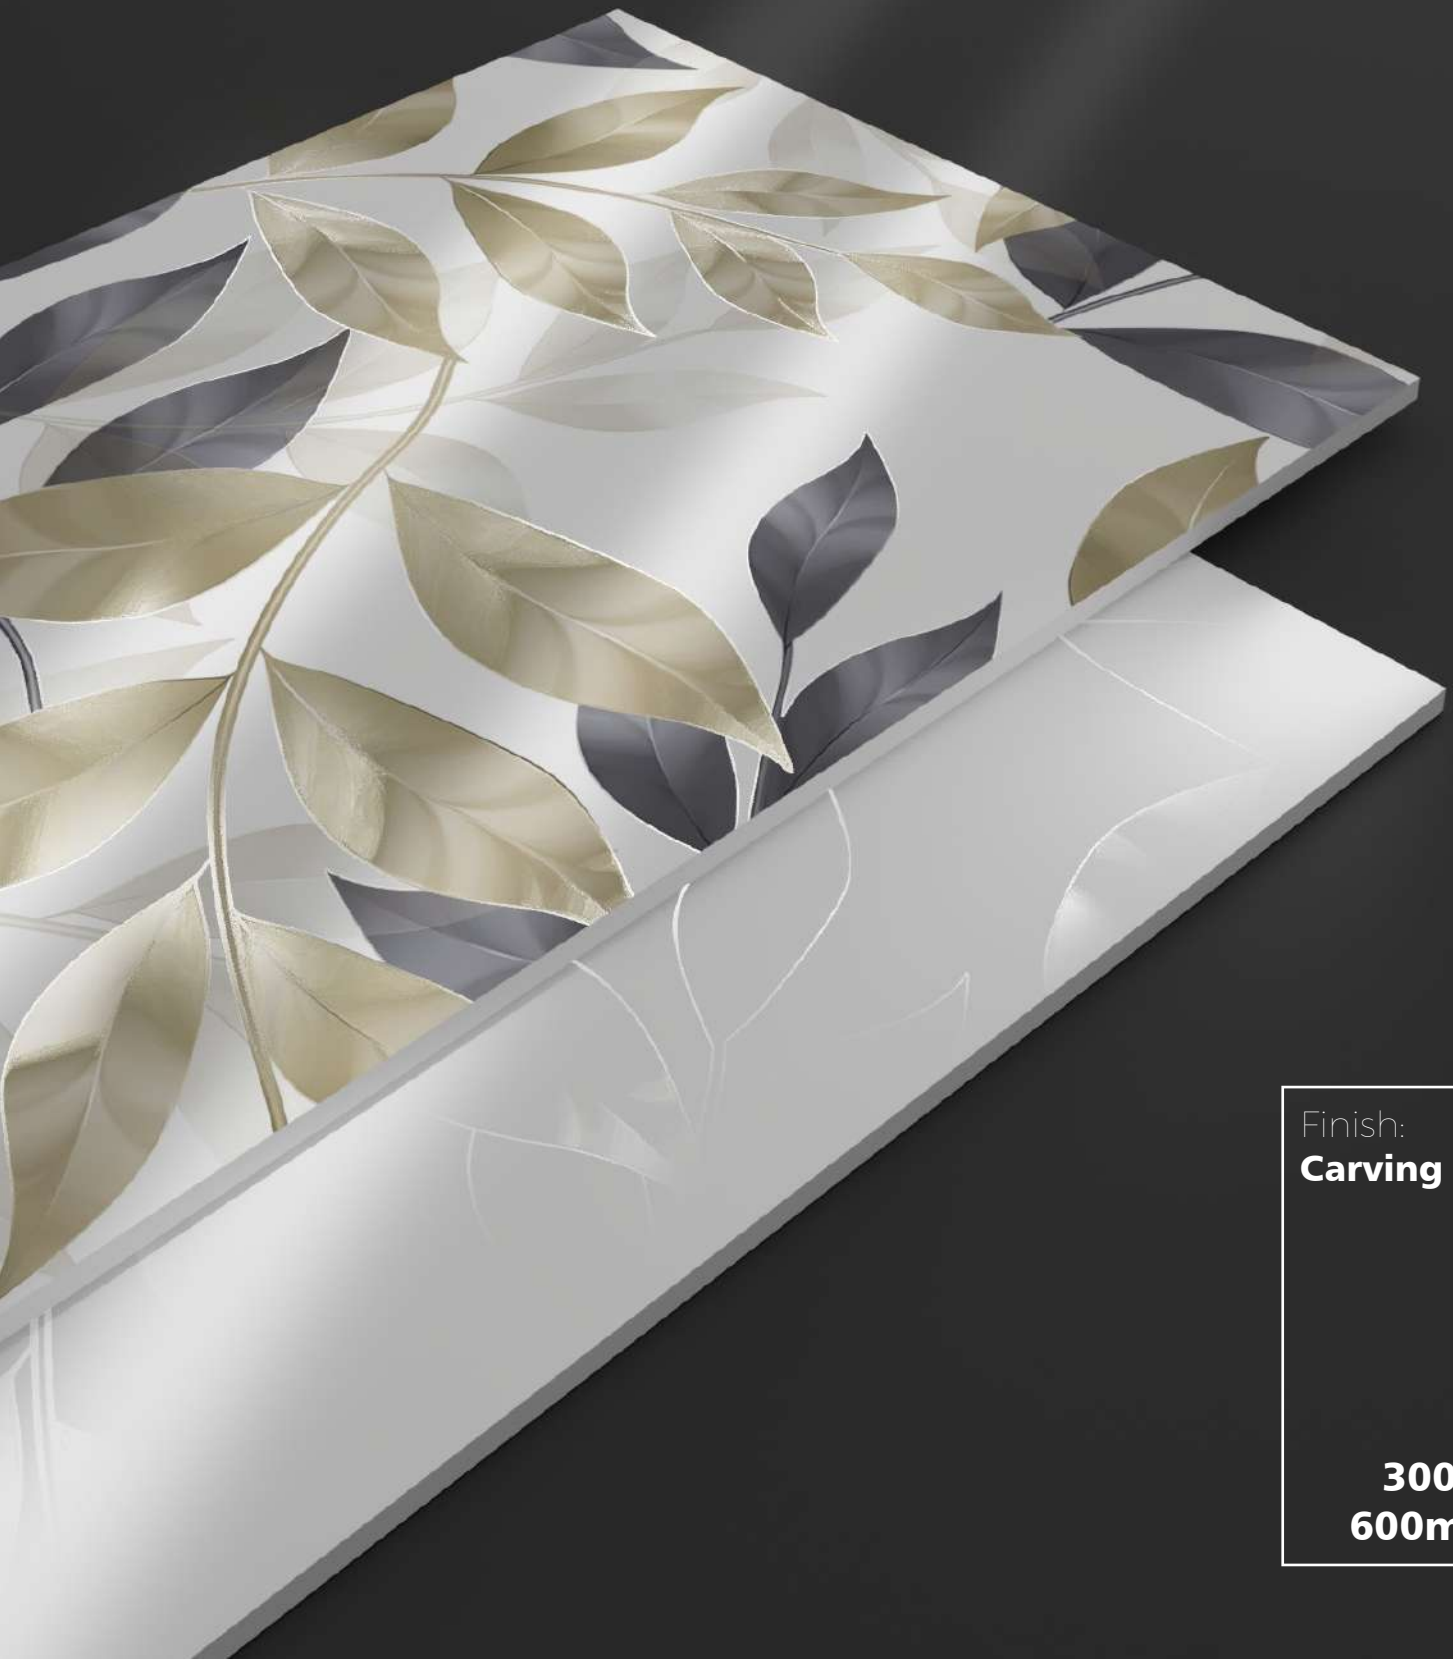

2039 HL2

2039 DK

Random : **4 Face**

Finish:
Carving

**300 x
600mm**

Finish : **Carving**

Size : 300 x 600mm

2040 LT

2040 HL1 A

2040 HL1 B

2040 HL2

2040 DK

Random : **4 Face**

**300 x
600mm**

Finish:
Carving

**300 x
600mm**