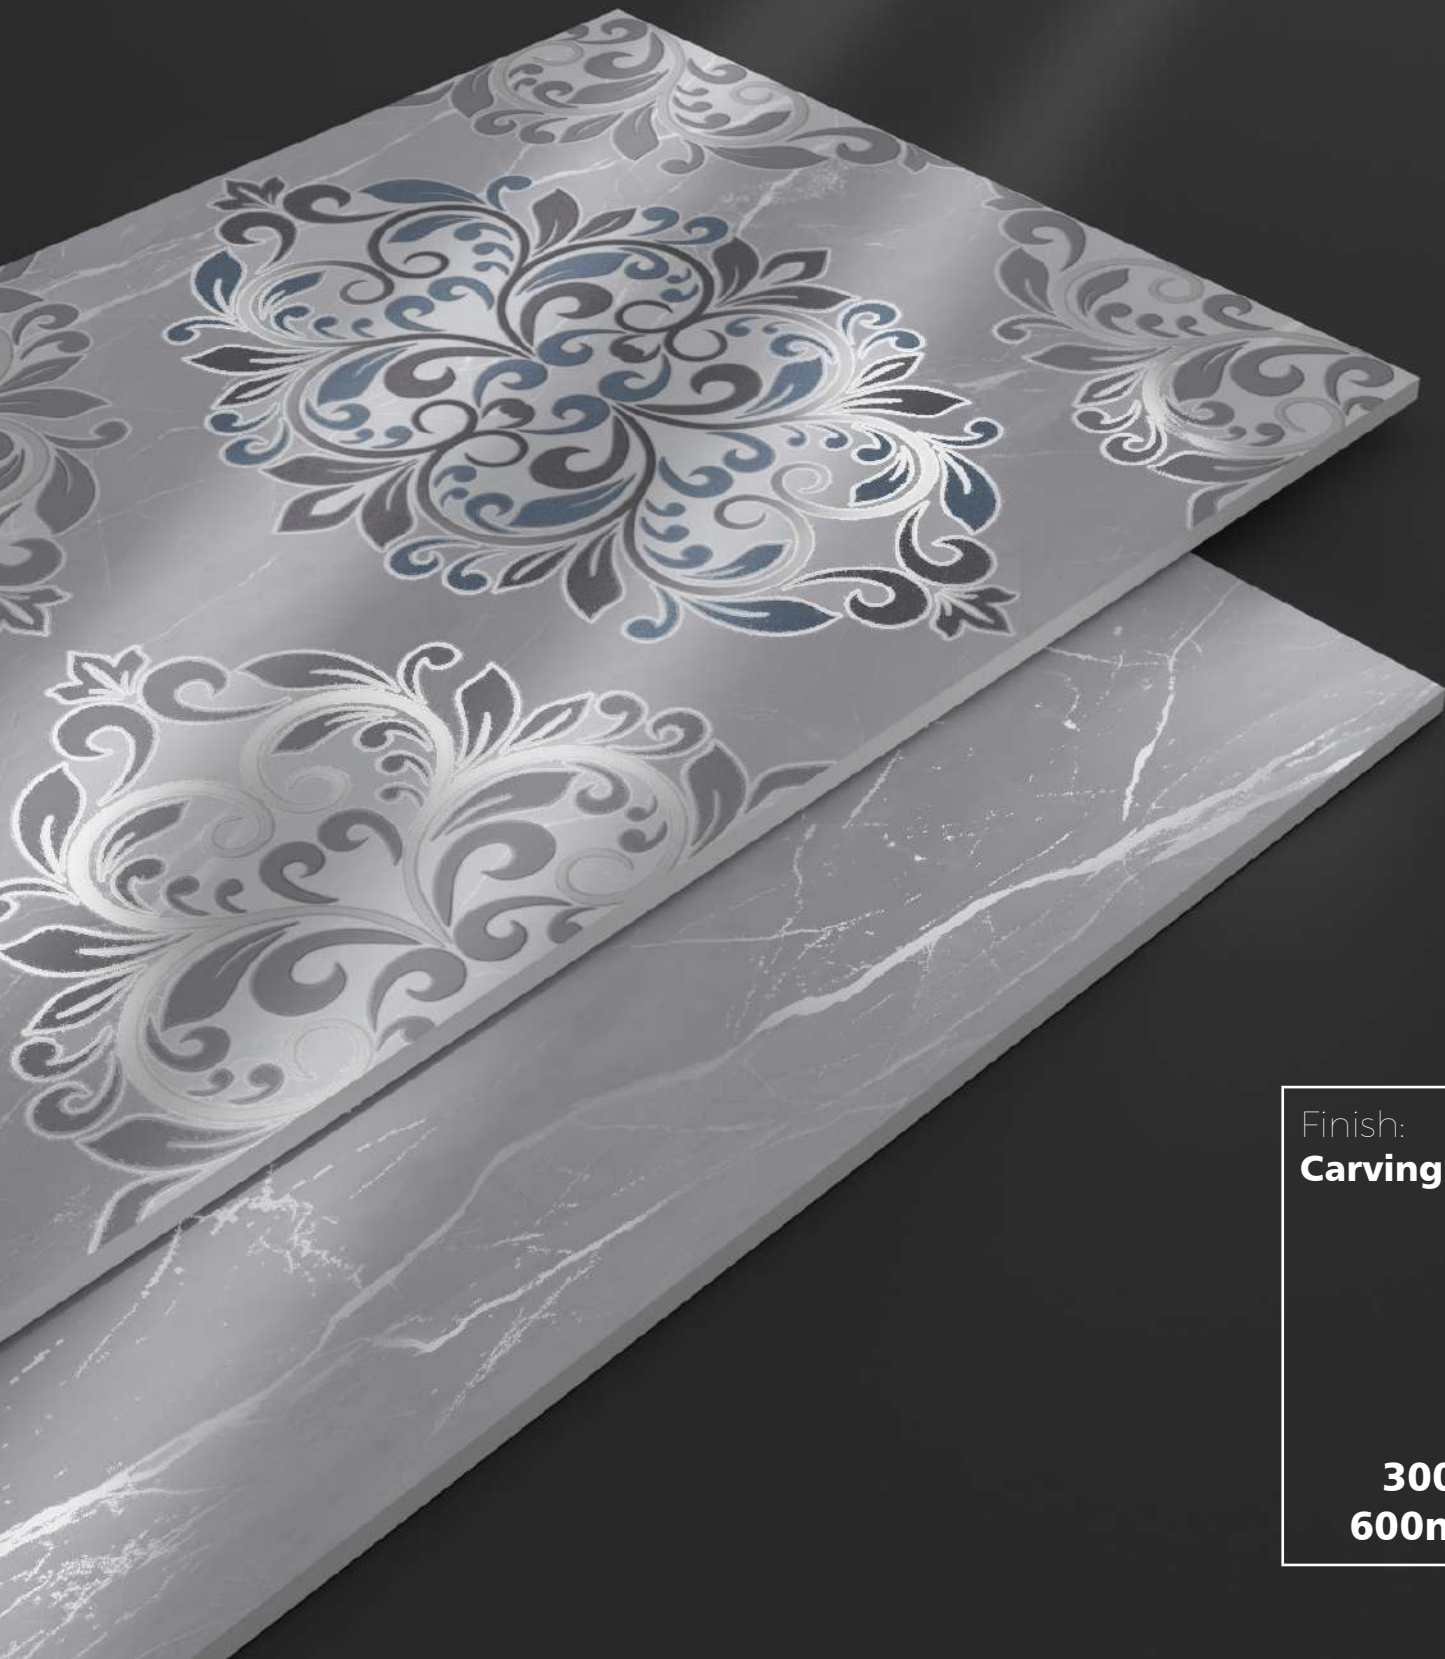

**300 x
600mm**

Finish : **Carving**

Size : 300 x 600mm

2014 HL1

2014 HL2

2014 DK

Random : **1 Face**

Finish:
Carving