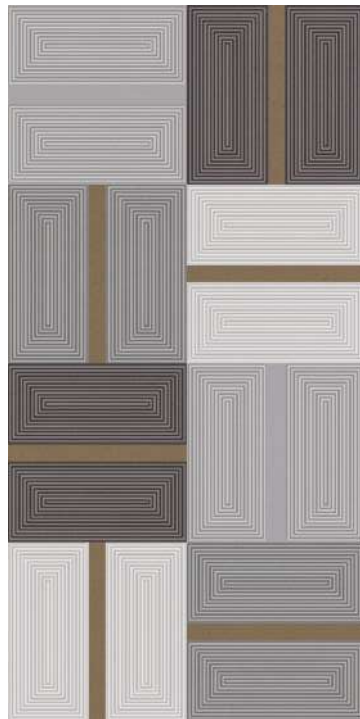

Finish:
Carving

**300 x
600mm**

Finish : **Carving**

Size : 300 x 600mm

2012 LT

2012 HL1

2012 HL2

Random : **1 Face**