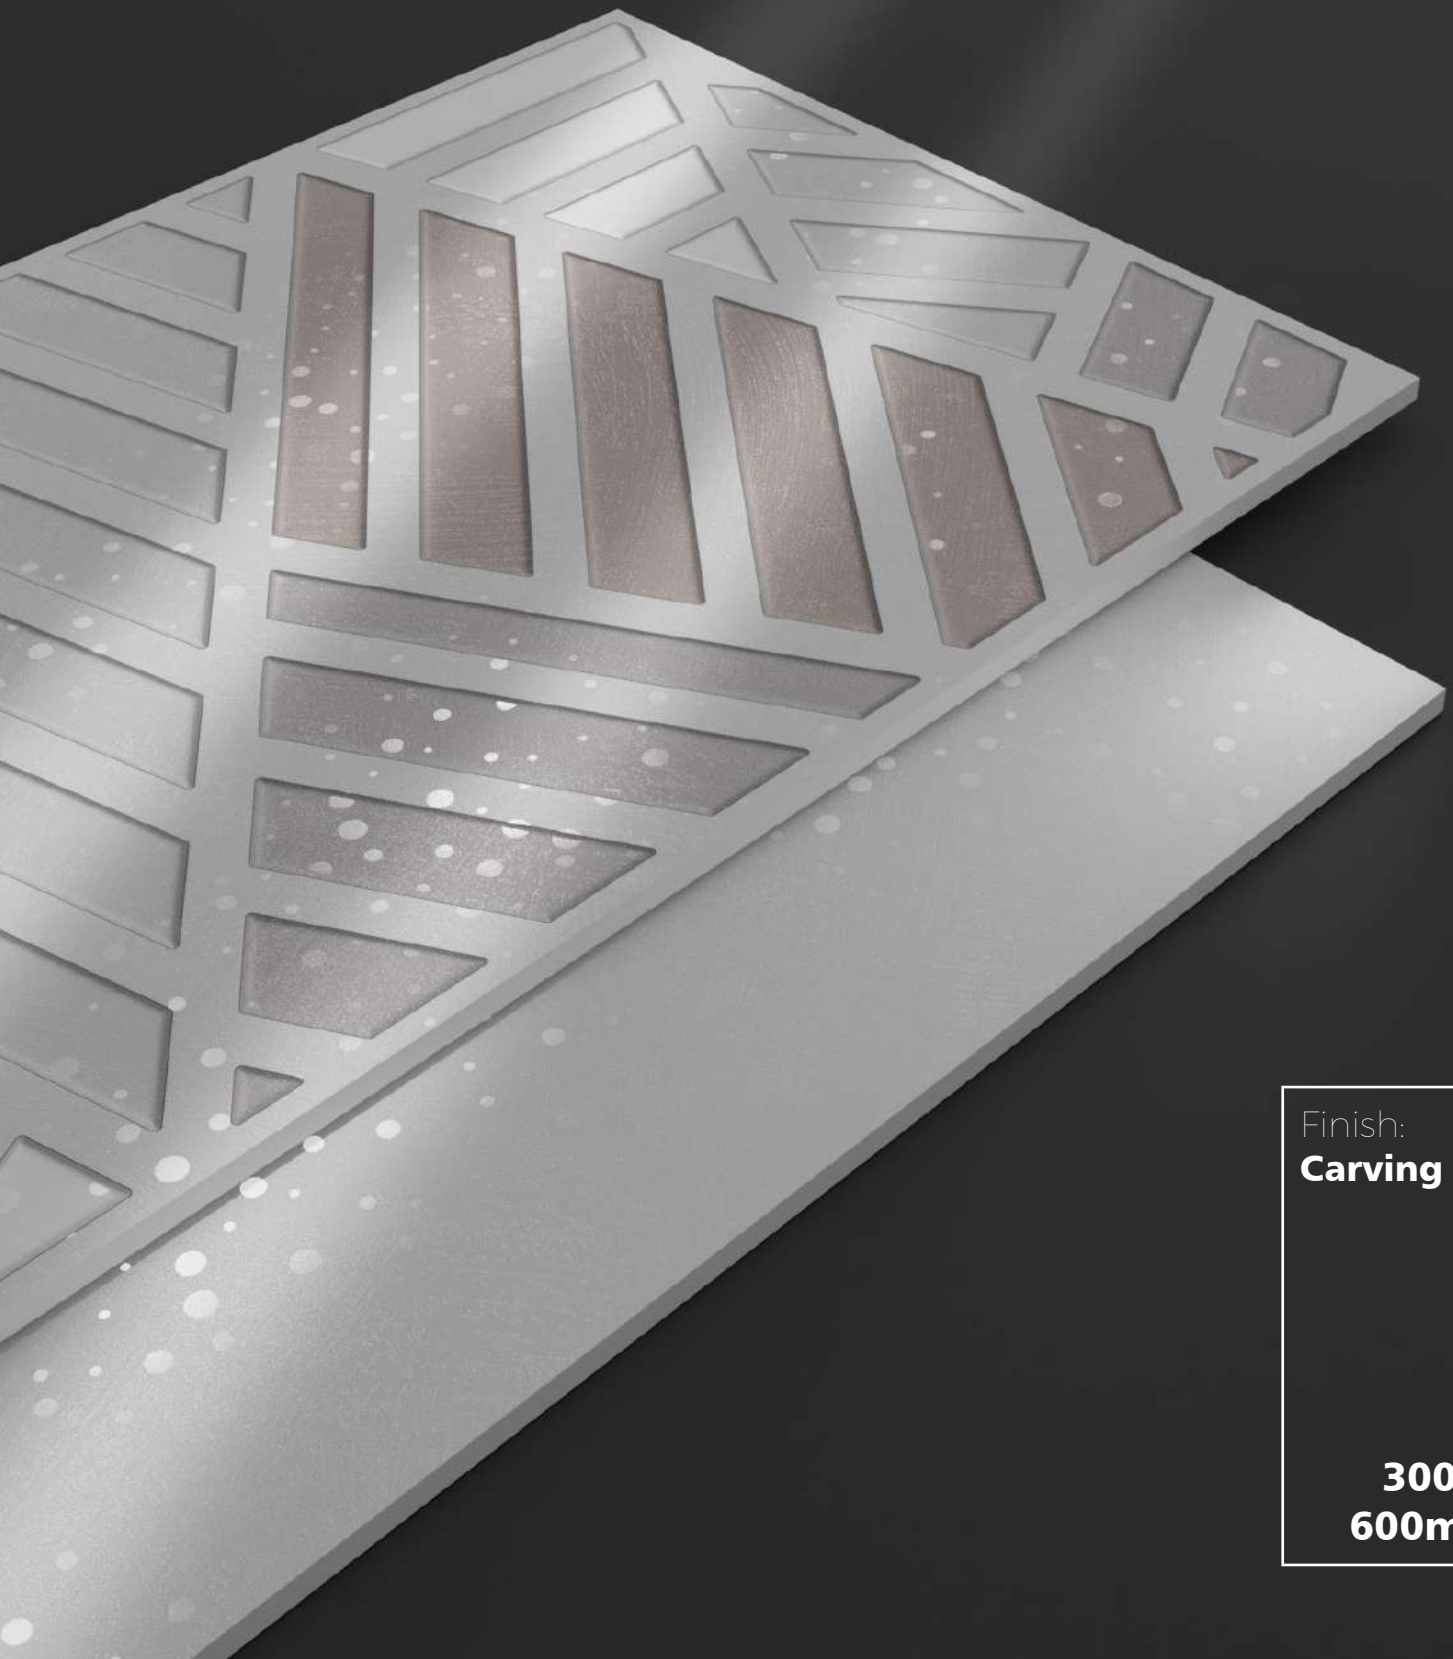

**300 x
600mm**

Finish : **Carving**

Size : 300 x 600mm

2005 HL1 A

2005 HL1 B

2005 HL2

2005 DK

Random : **5 Face**