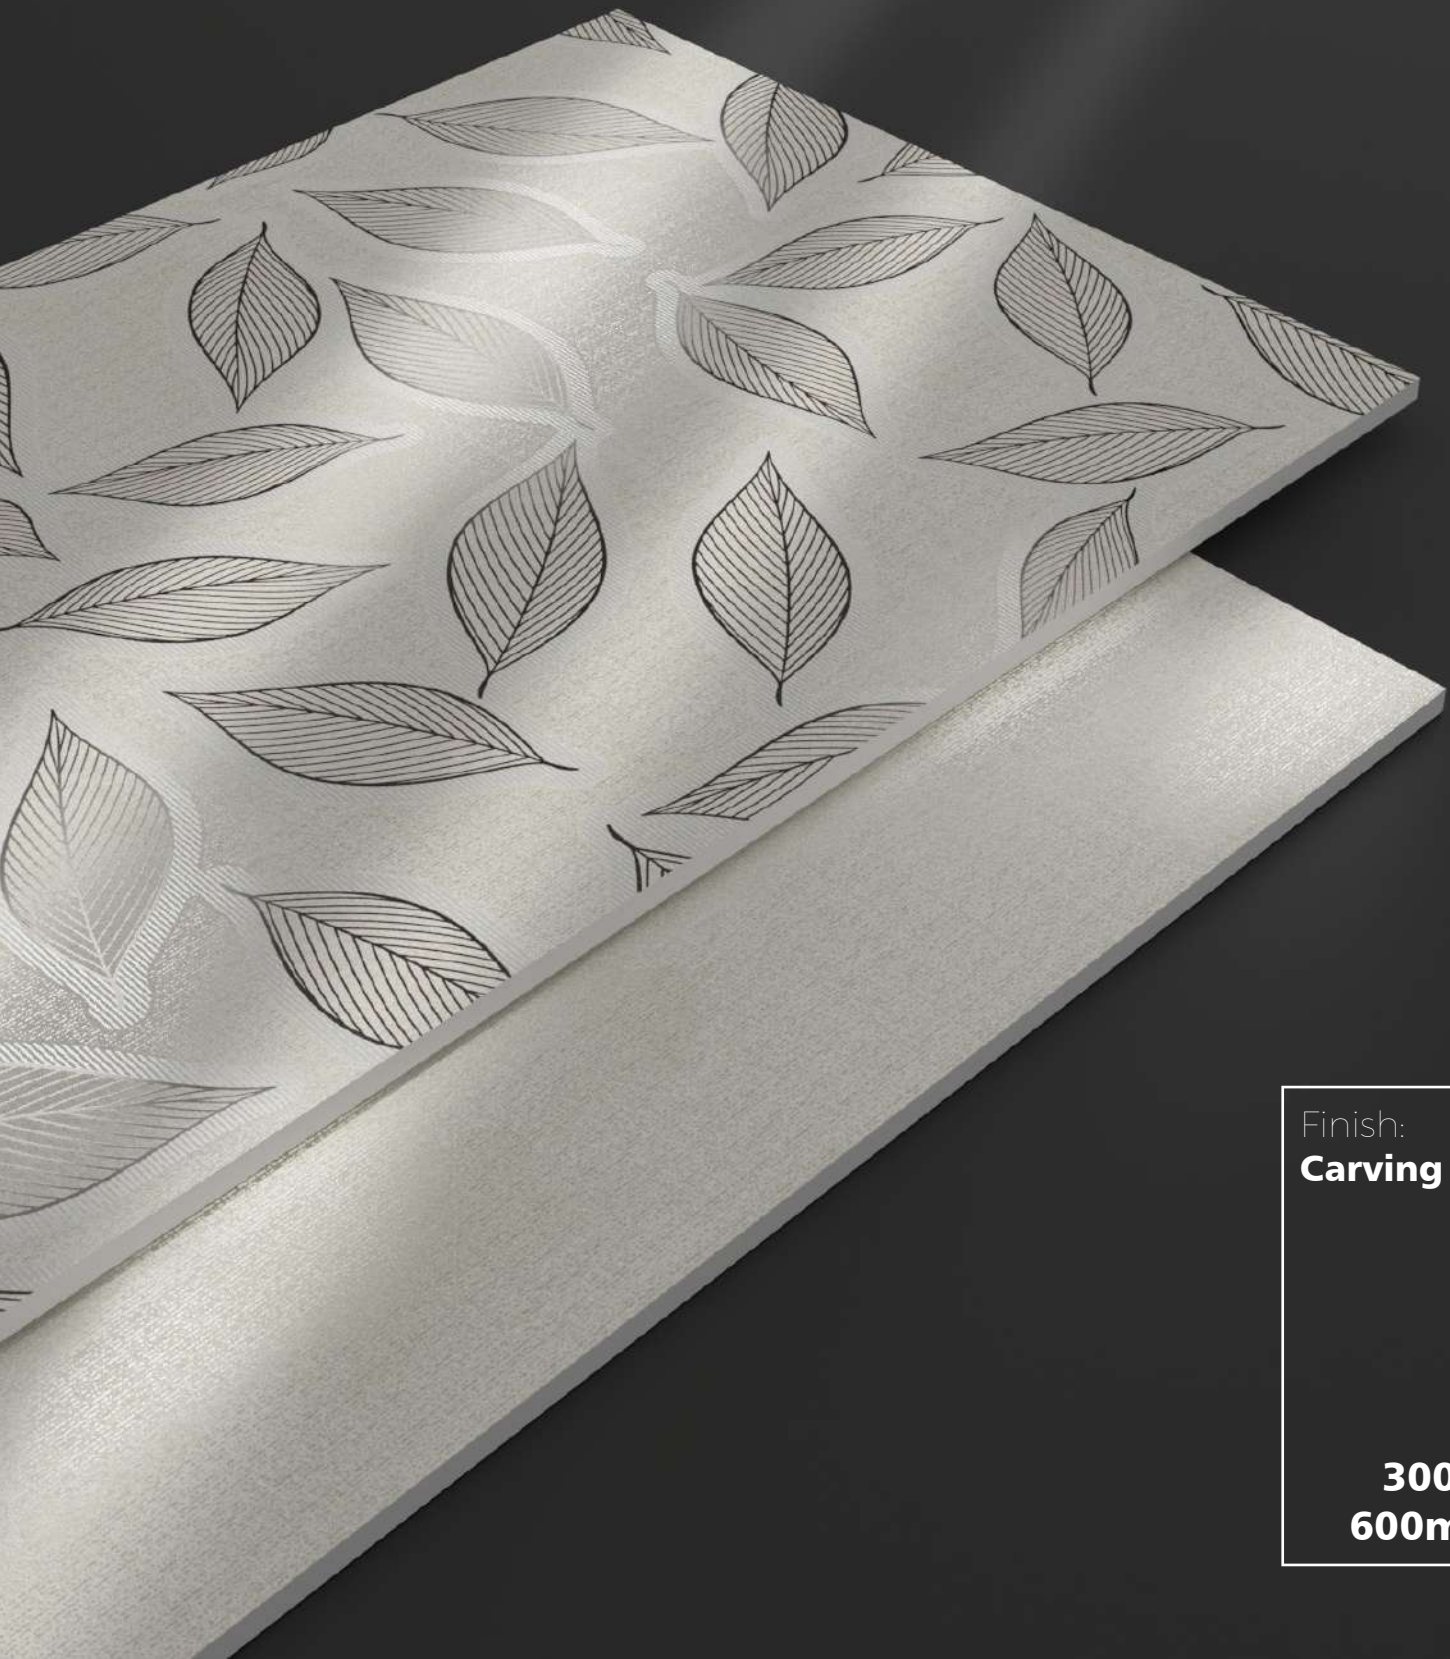

Finish:
Carving

**300 x
600mm**

Finish : **Carving**

Size : 300 x 600mm

2008 HL1

2008 HL2

2008 DK

Random : **1 Face**