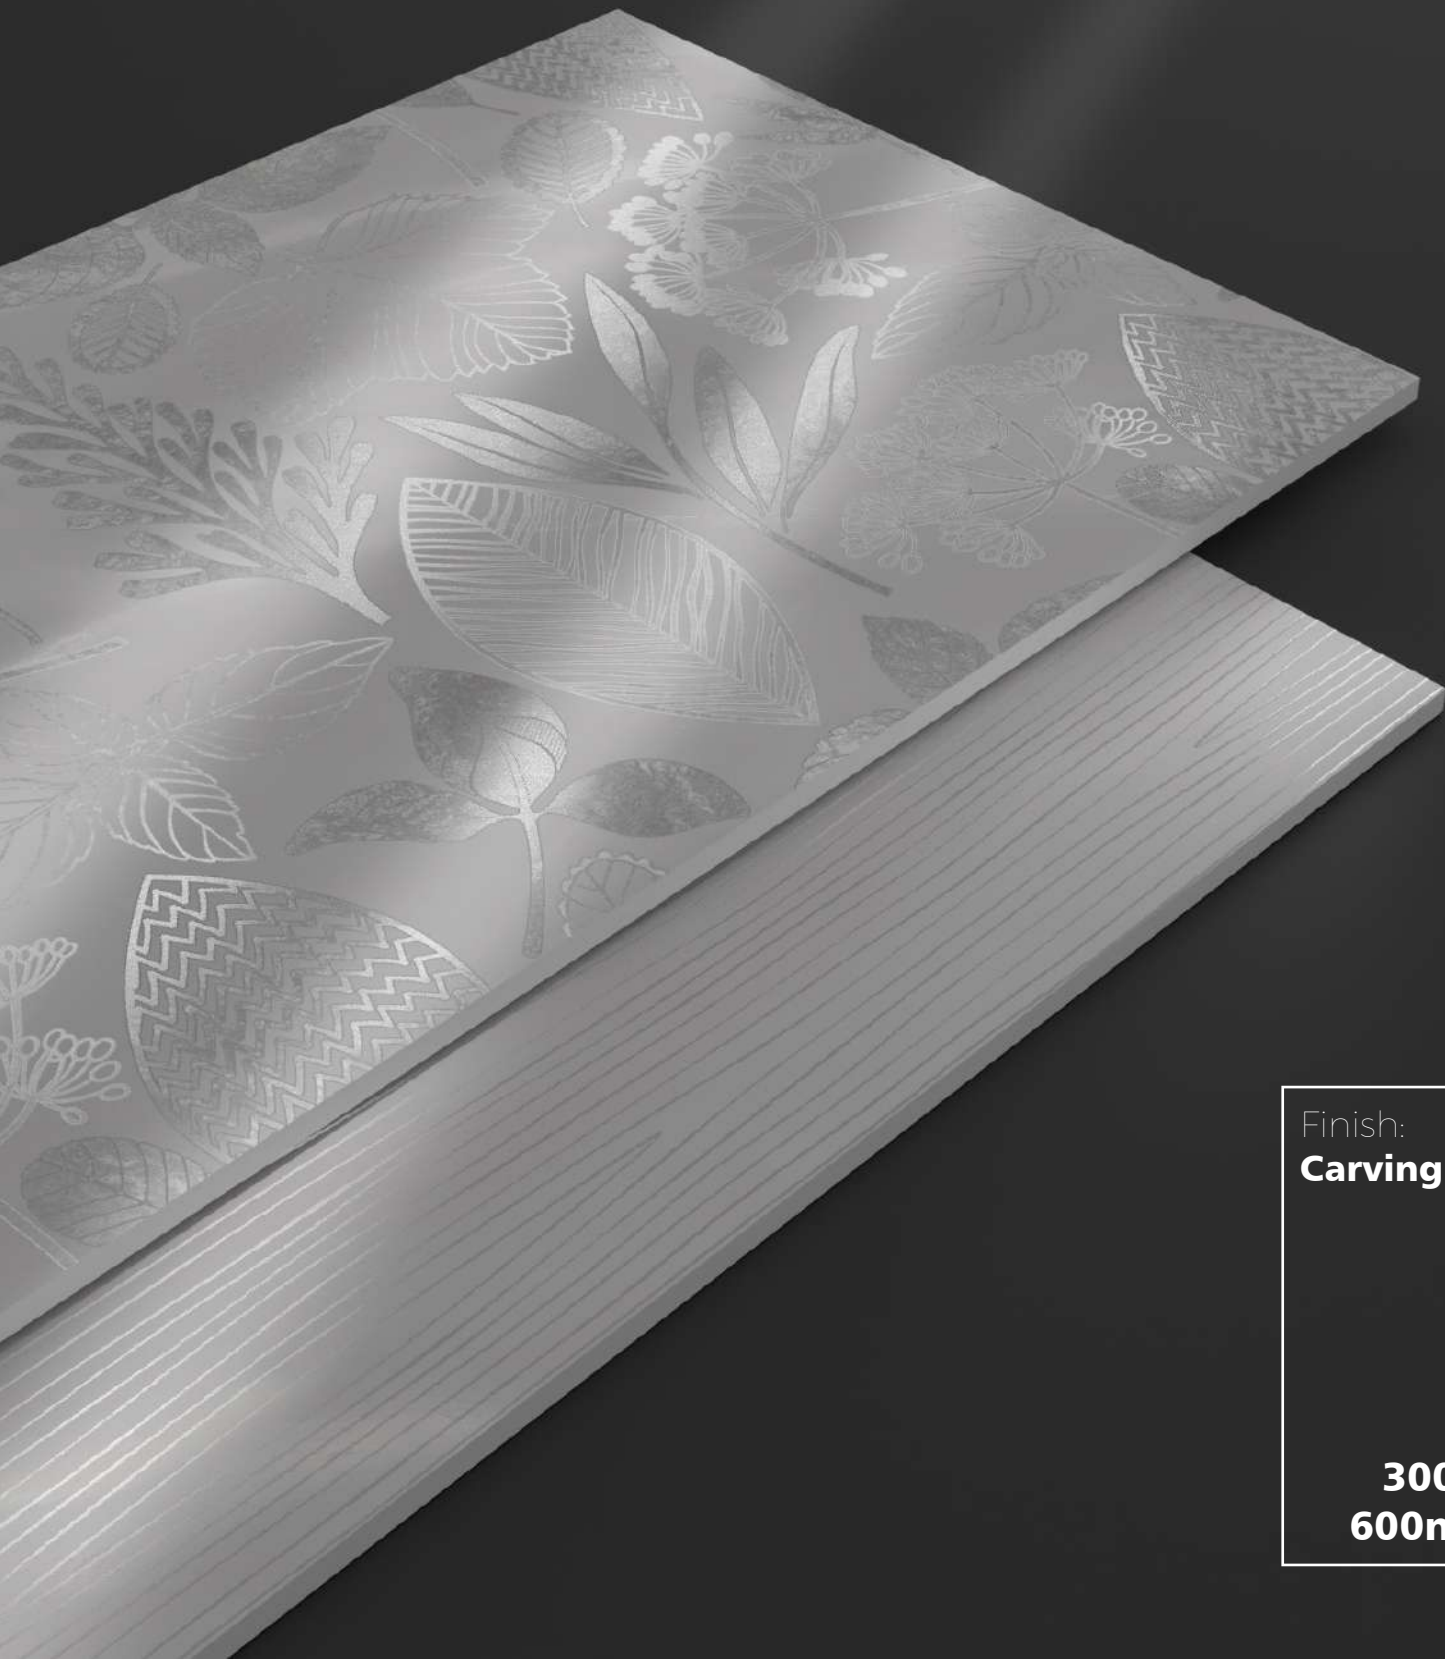

**300 x
600mm**

Finish : **Carving**

Size : 300 x 600mm

2024 HL1

2024 DK

Random : **3 Face**

Finish:
Carving

**300 x
600mm**

Finish : **Carving**

Size : 300 x 600mm

2025 HL1

2025 HL2

2025 DK

Random : **3 Face**

**100%
Waterproof**

Anti-Slip