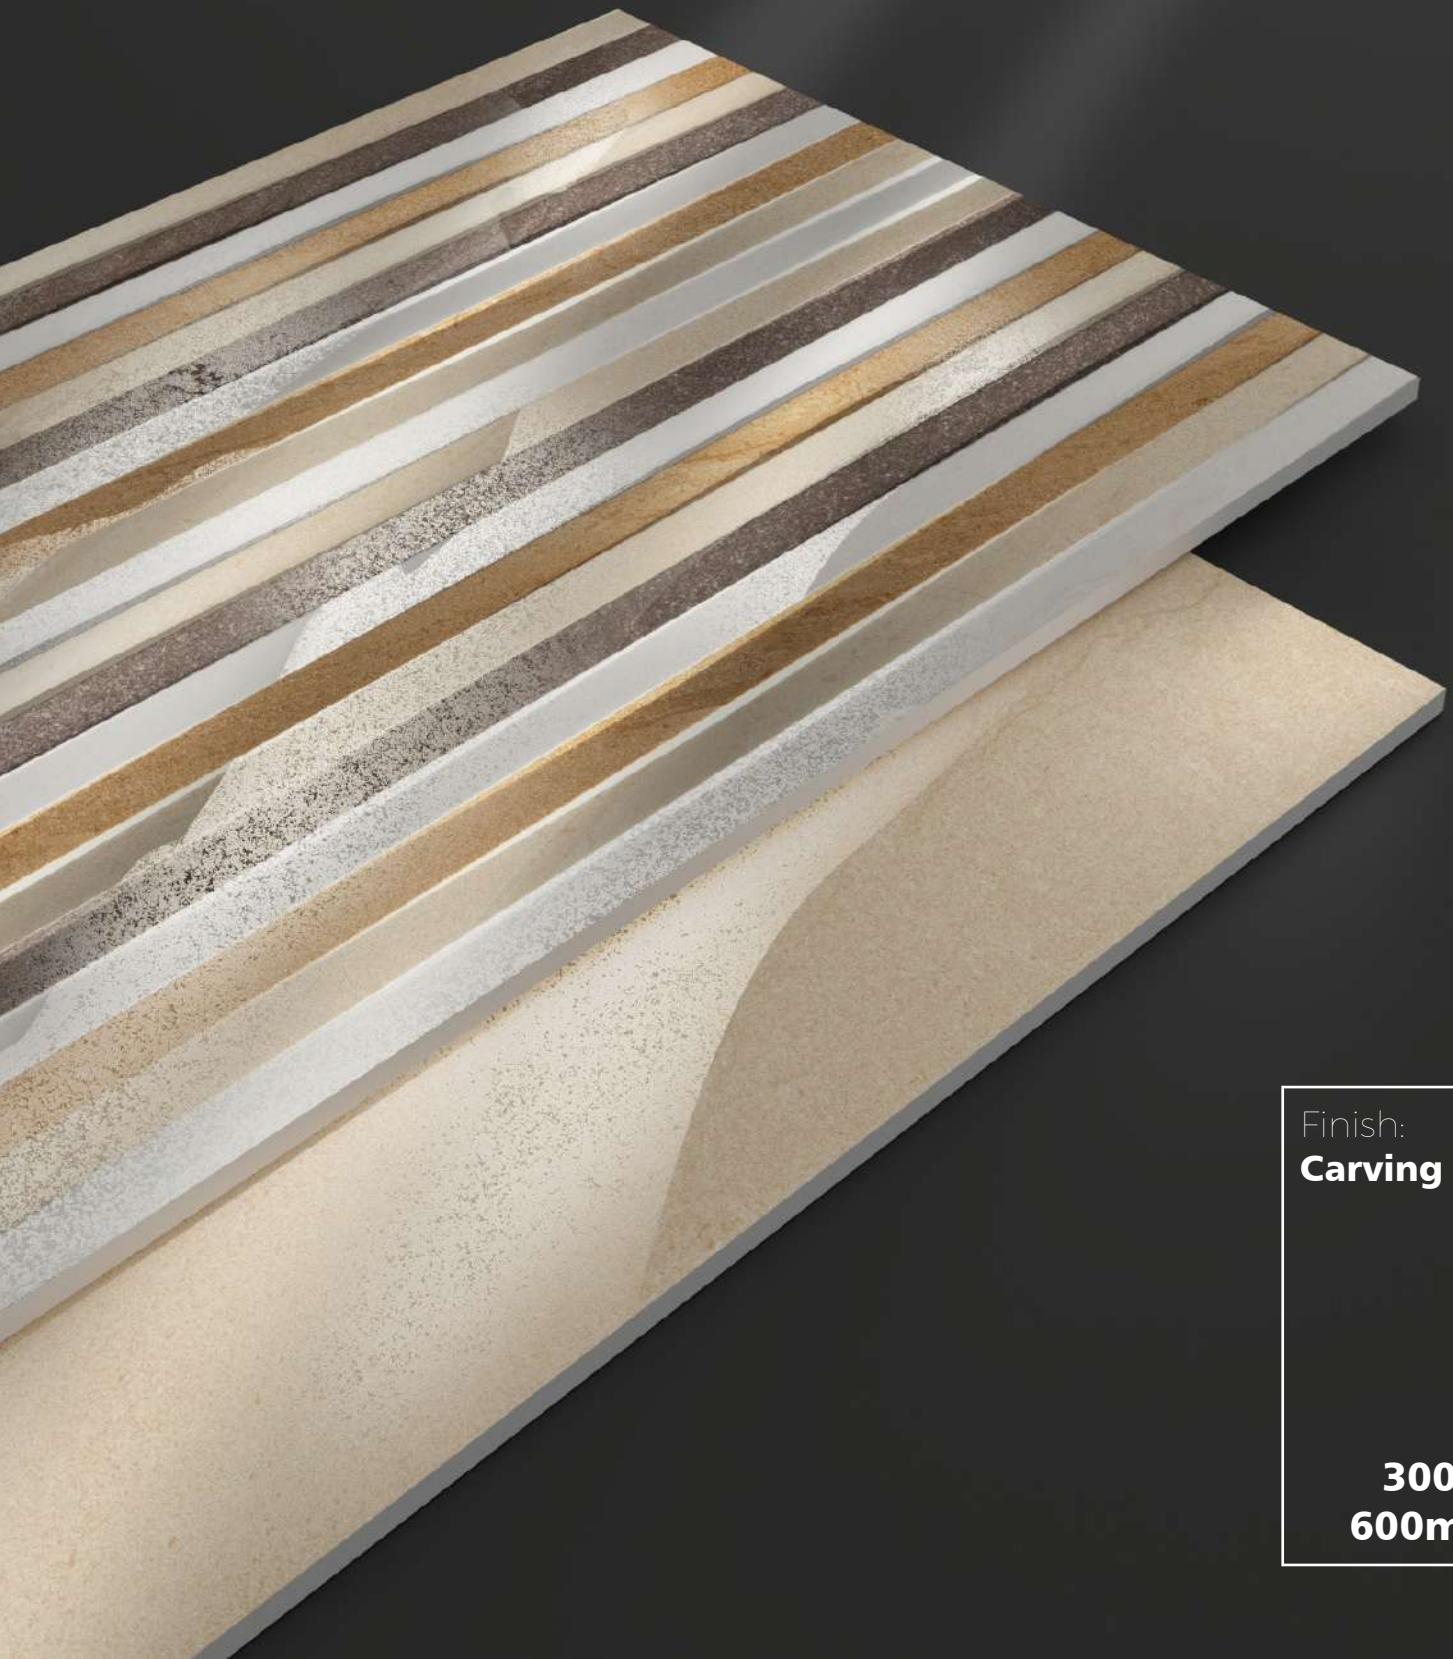

**300 x
600mm**

Finish : **Carving**

Size : 300 x 600mm

2015 HL1

2015 HL2

2015 DK

Random : **4 Face**

Finish:
Carving