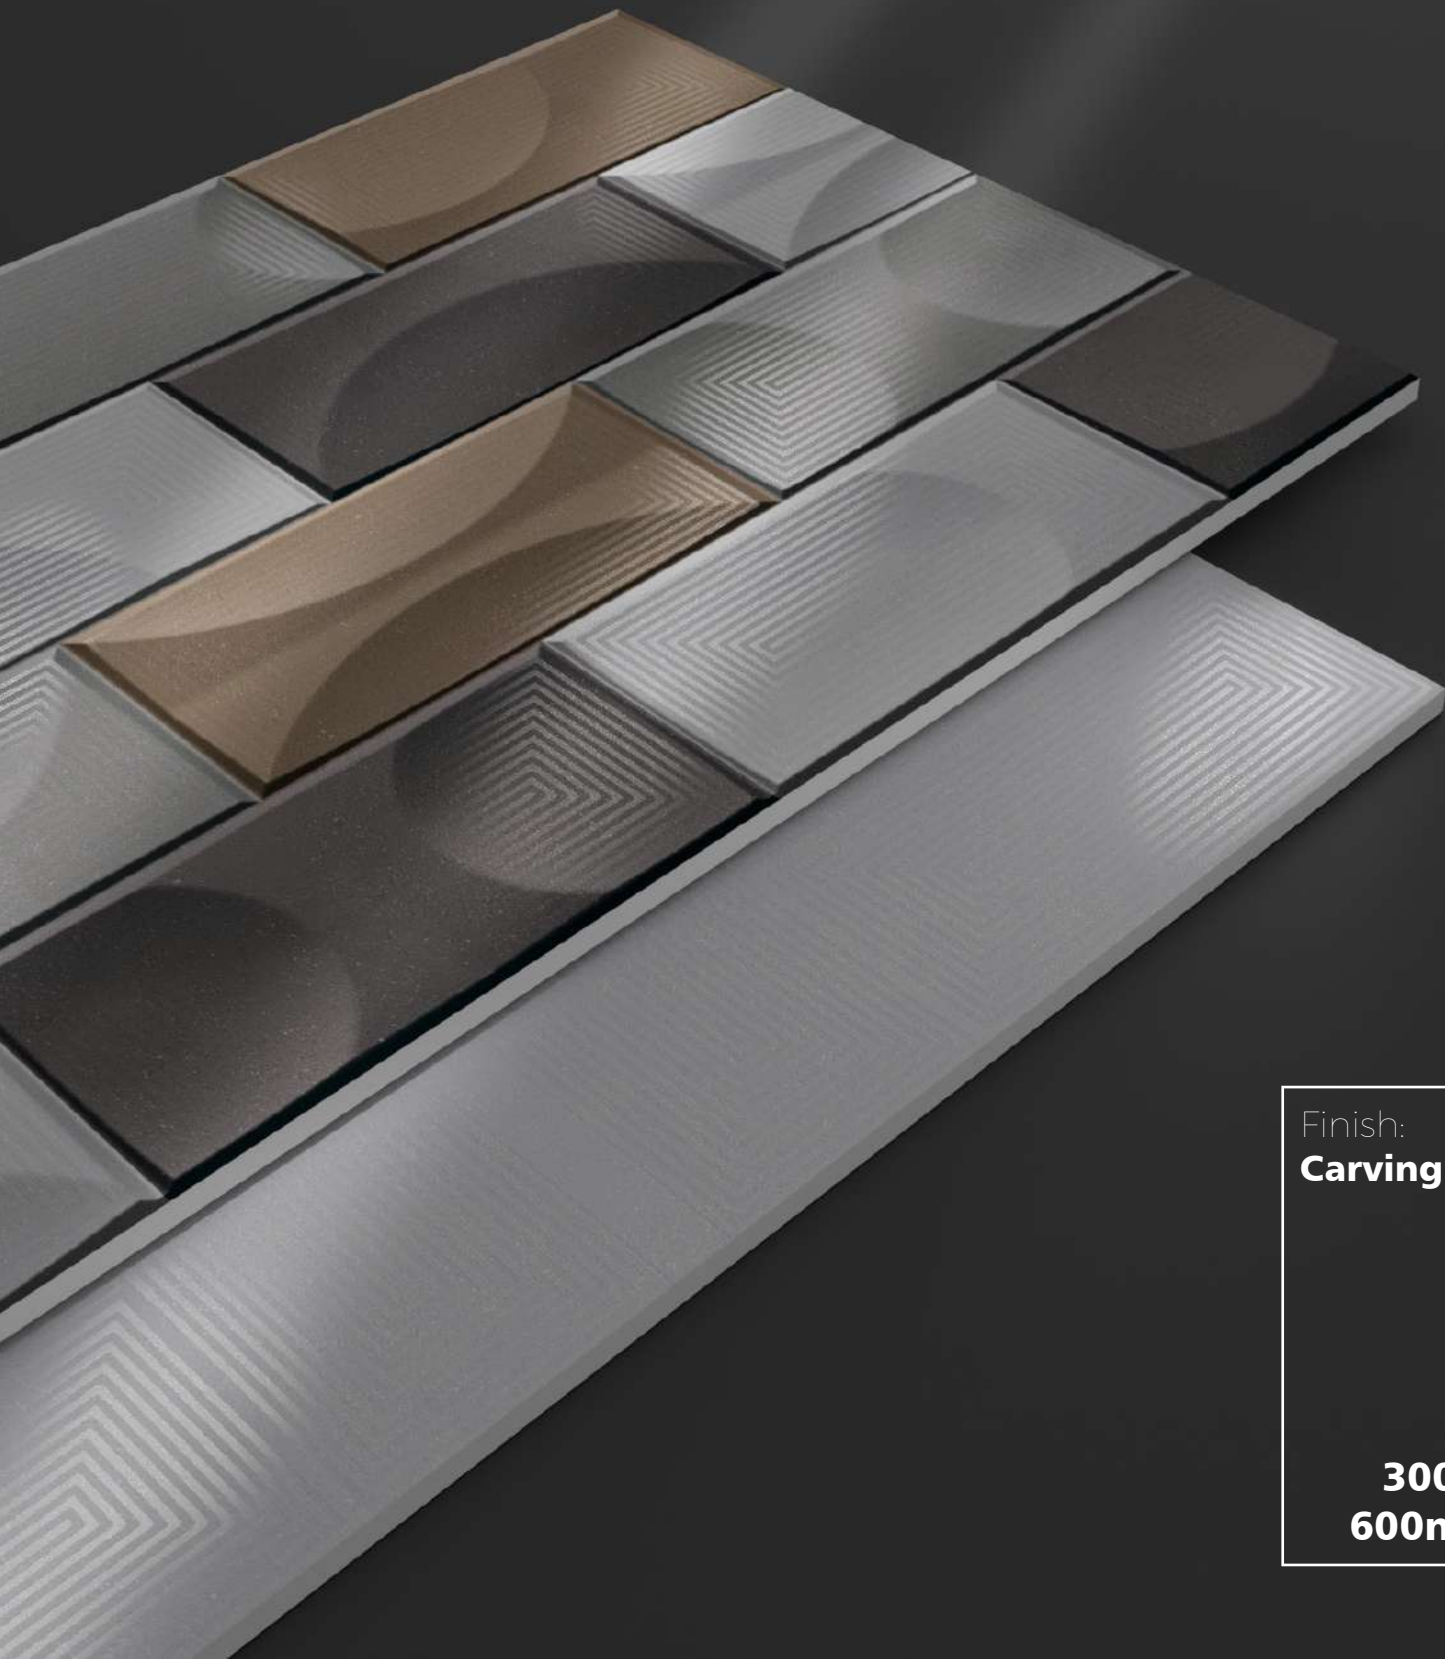

Finish:
Carving

**300 x
600mm**

Finish : **Carving**

Size : 300 x 600mm

2011 LT

2011 HL1

2011 HL2

Random : **1 Face**