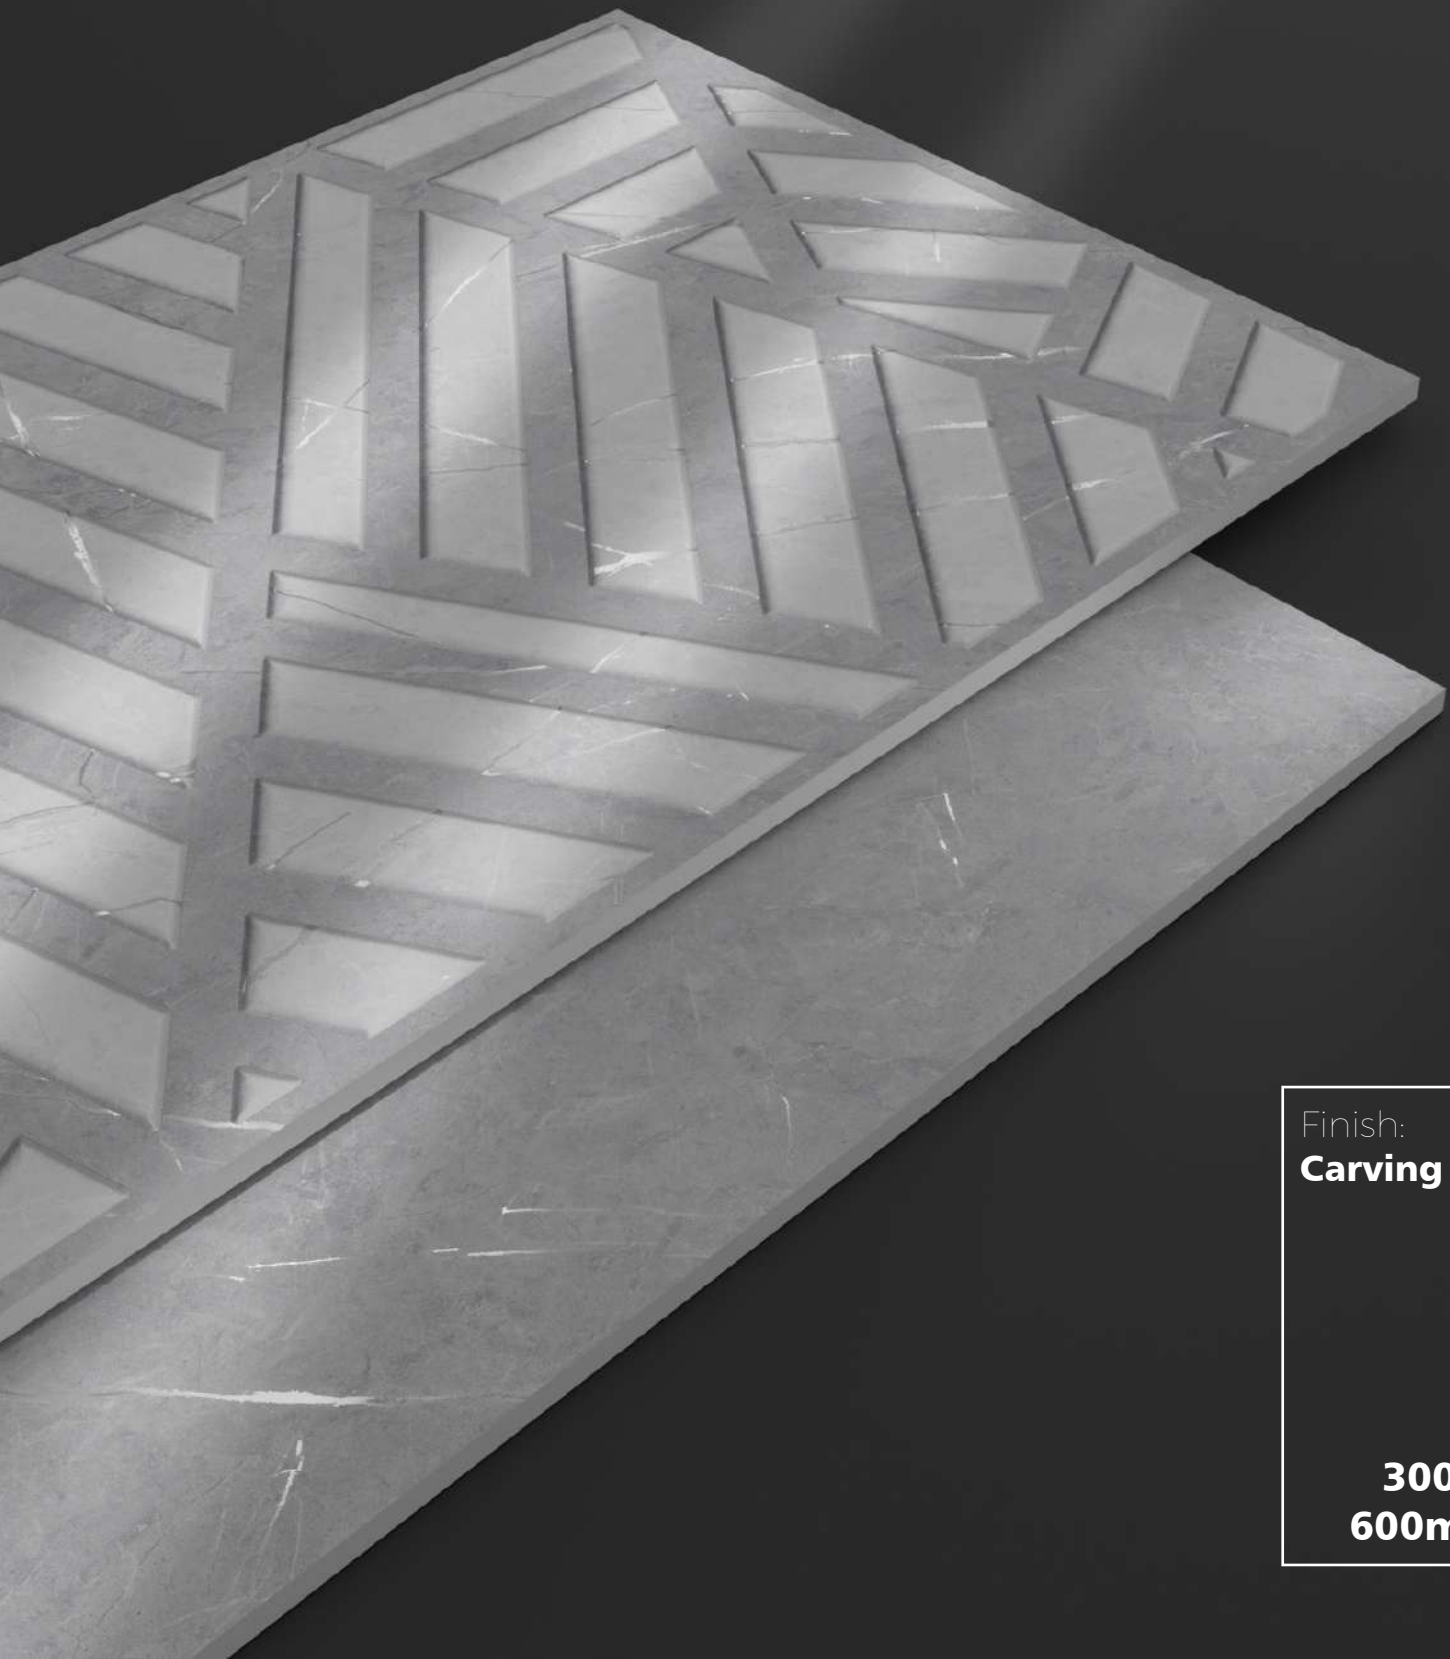

Finish : **Carving**

Size : 300 x 600mm

2003 HL1

2003 HL2

2003 DK

Random : **4 Face**

Finish:
Carving

**300 x
600mm**