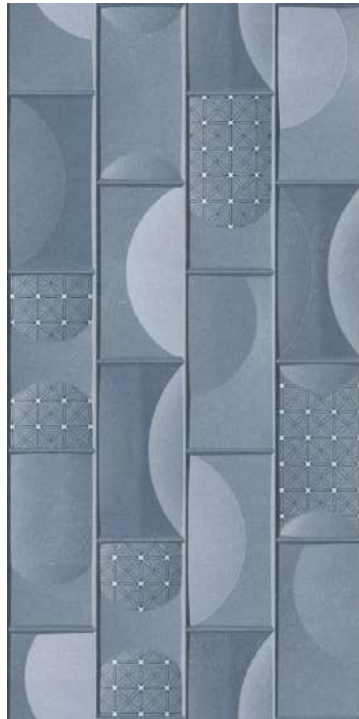

Finish:
Carving

**300 x
600mm**

Finish : **Carving**

Size : 300 x 600mm

2008 HL1

2008 HL2

2008 DK

Random : **1 Face**