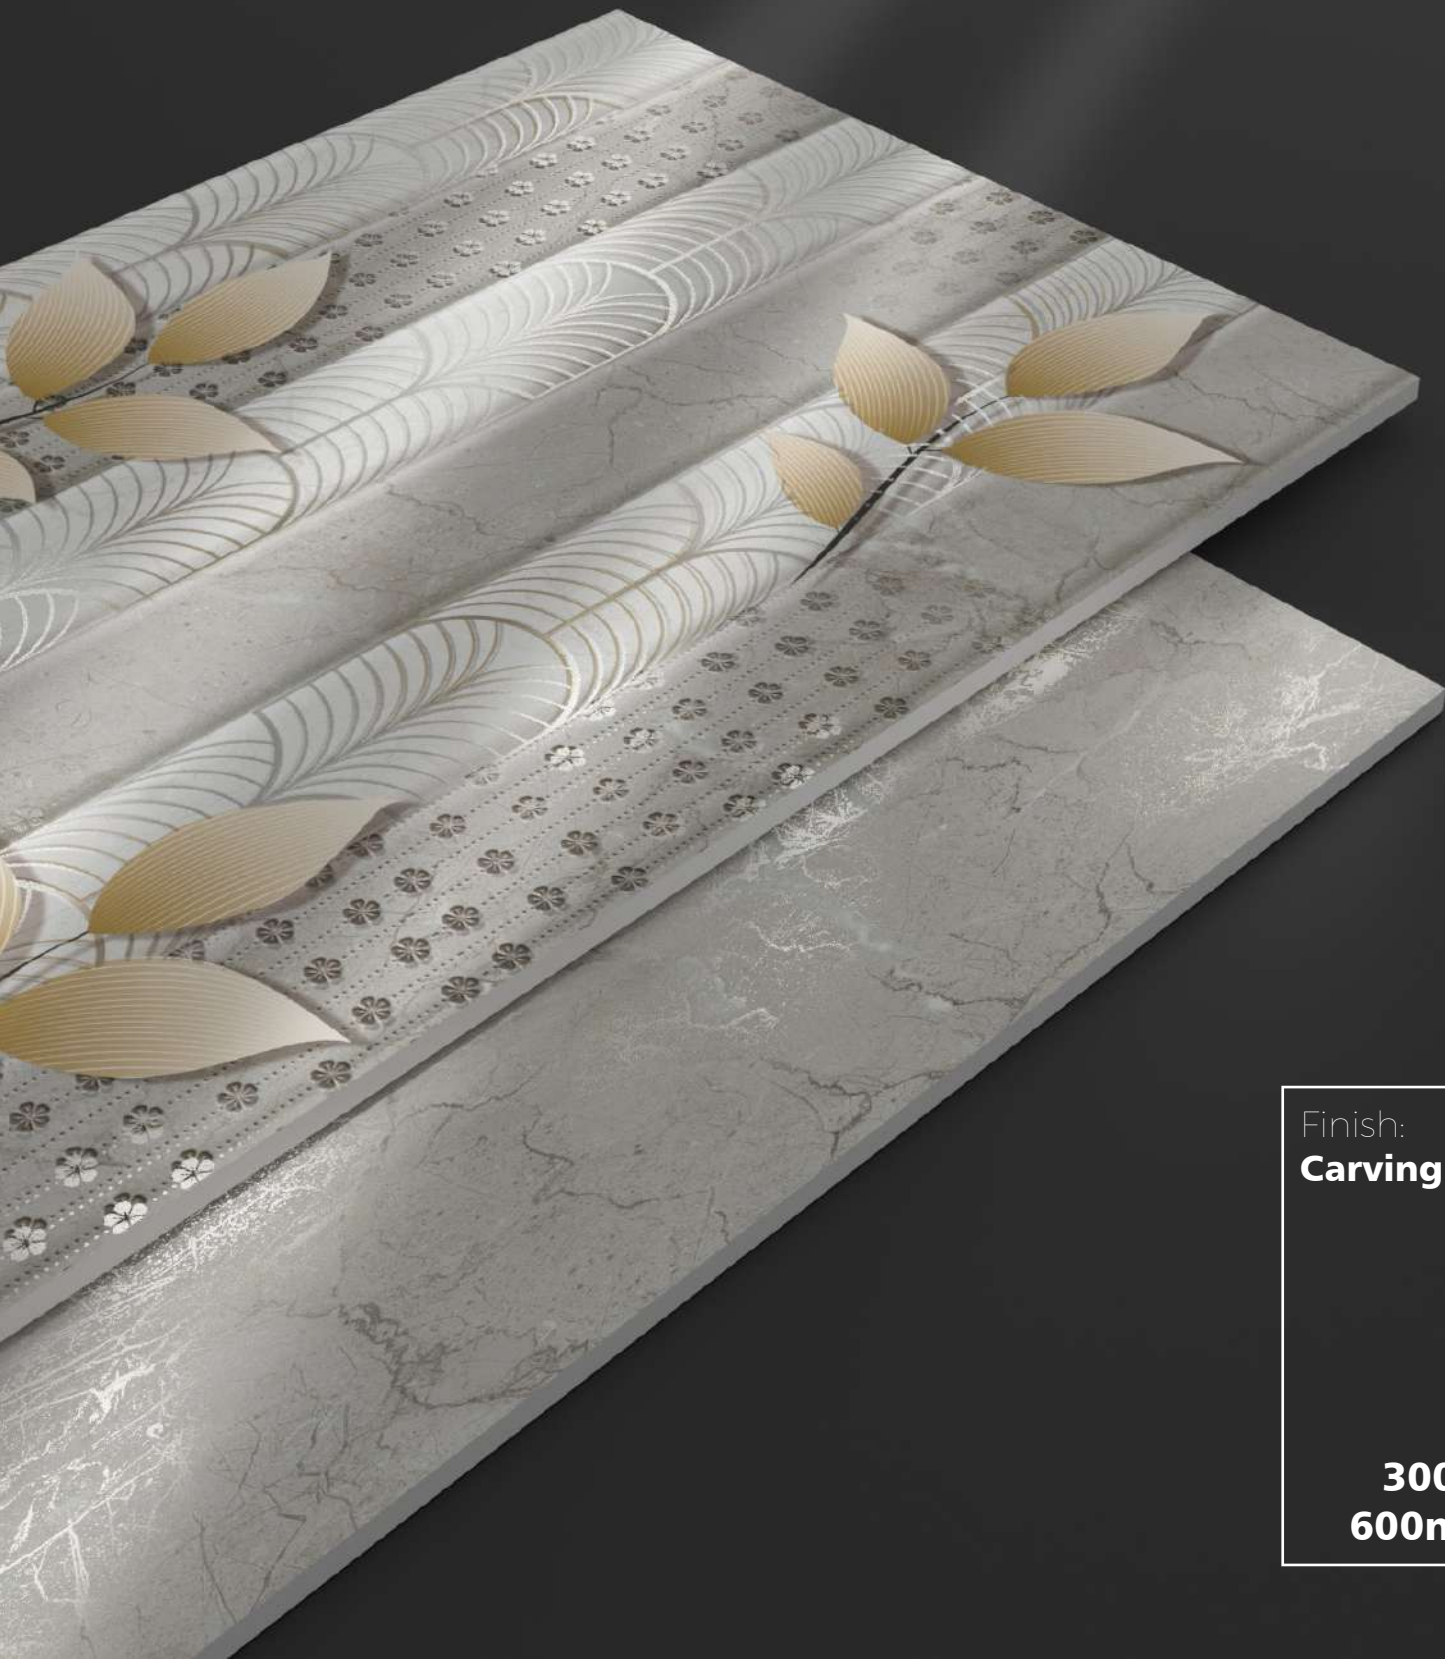

Random : **3 Face**

Finish:
Carving

**300 x
600mm**

Finish : **Carving**

Size : 300 x 600mm

2021 HL1 A

2021 HL1 B

2021 HL2