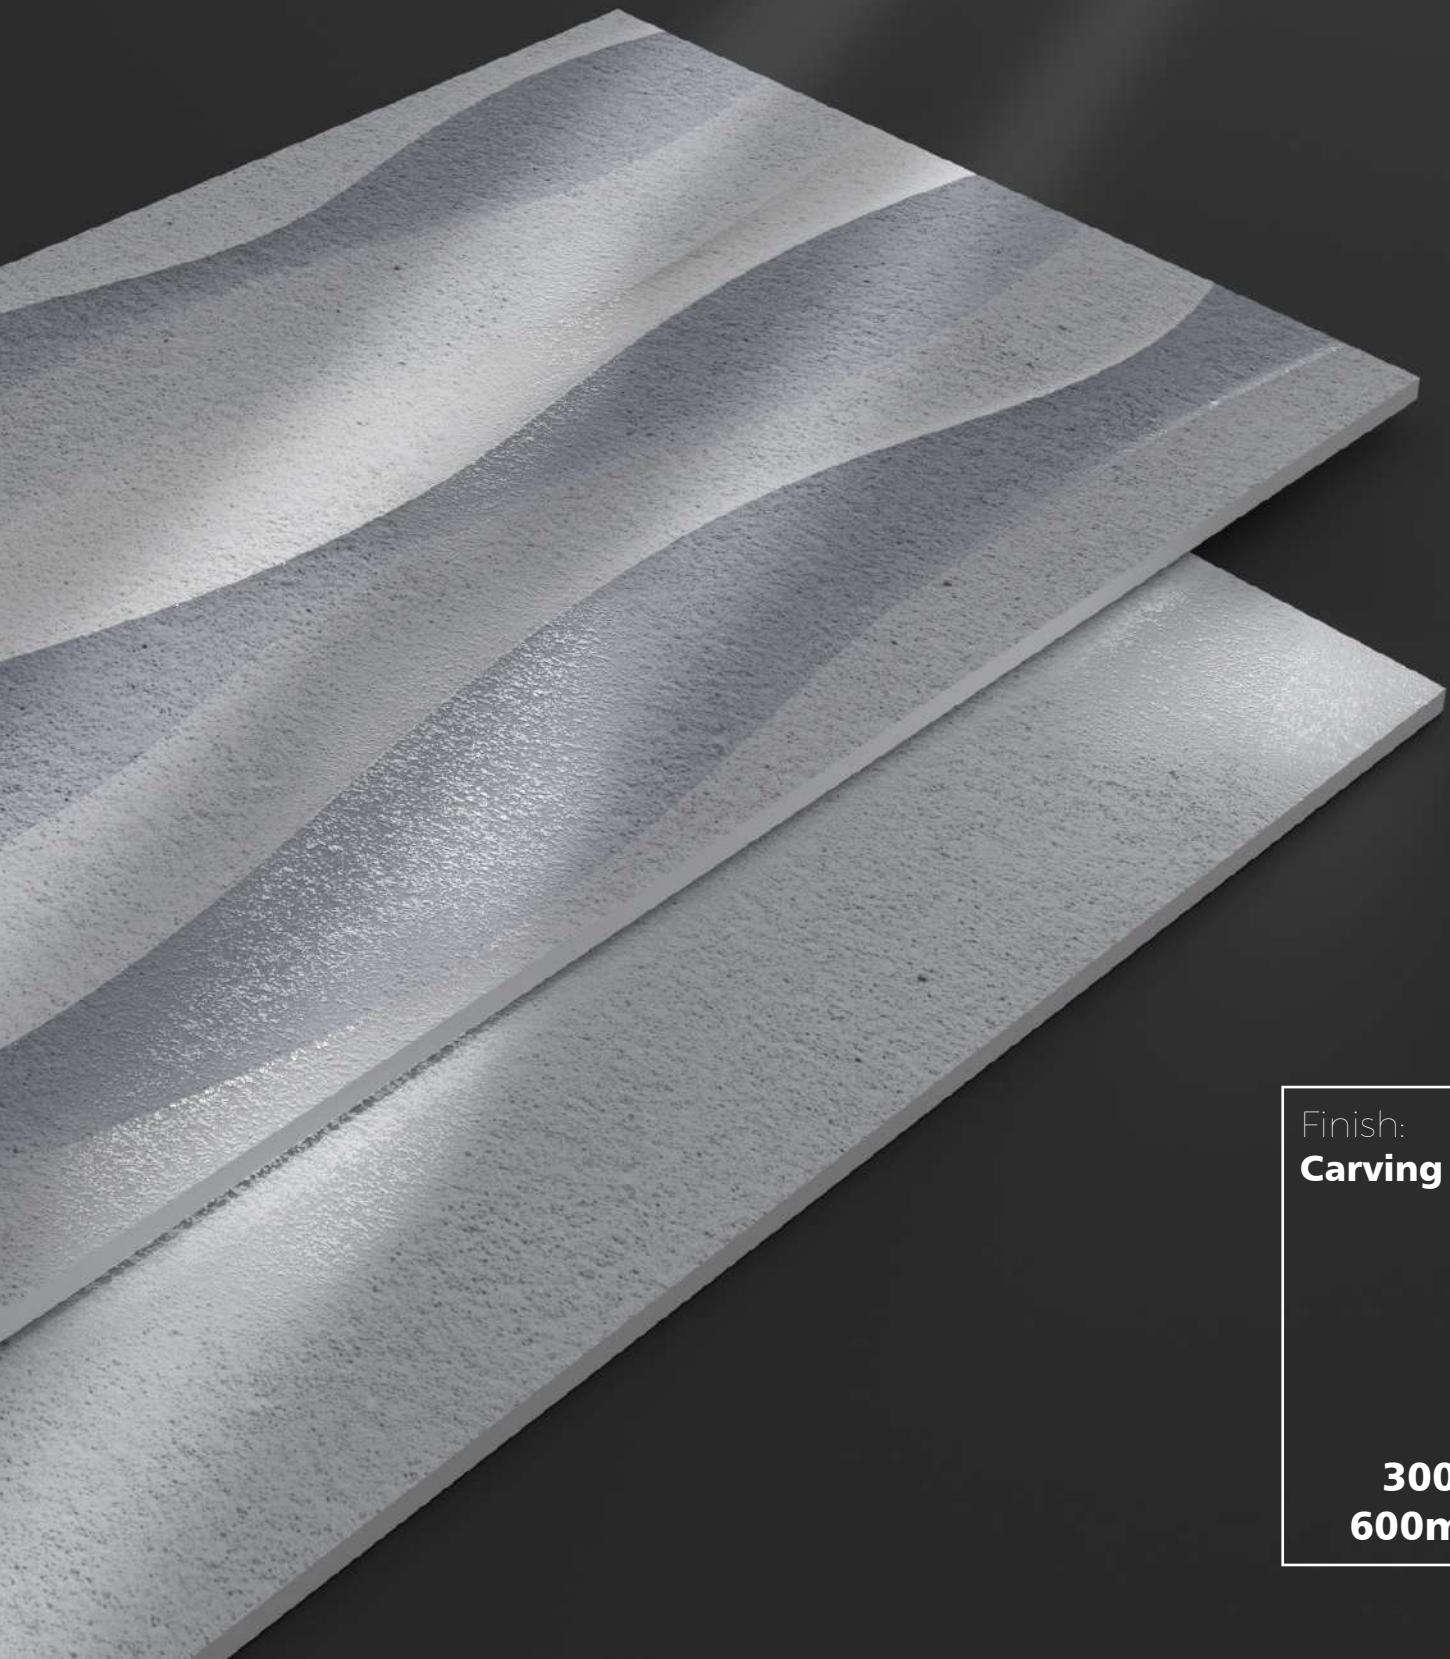

Finish:
Carving

**300 x
600mm**

Finish : **Carving**

Size : 300 x 600mm

2012 LT

2012 HL1

2012 HL2

Random : **1 Face**