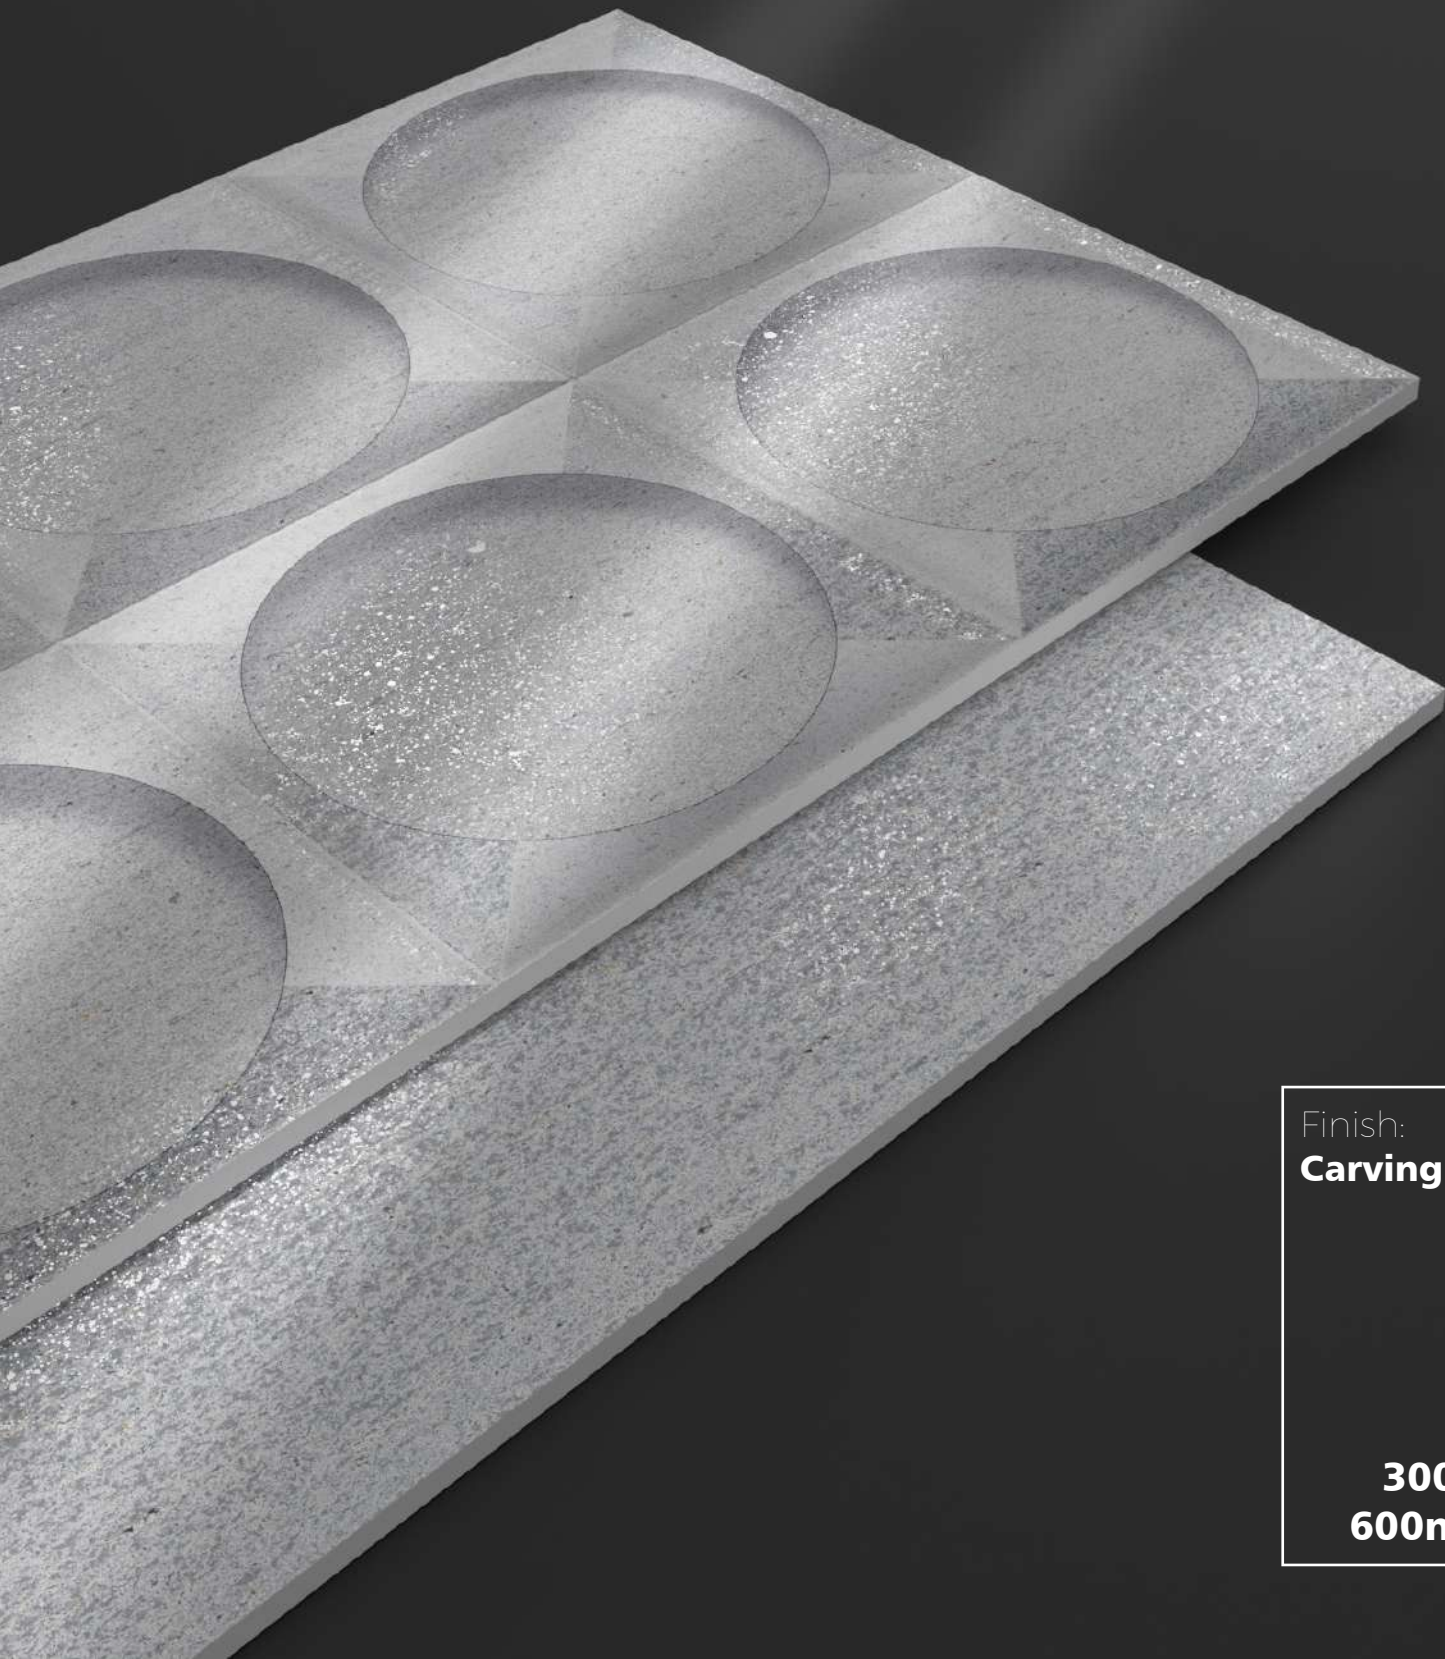

2001 LT

2001 HL1

2001 HL2

Random : **4 Face**

Finish:
Carving

**300 x
600mm**

Finish : **Carving**

Size : 300 x 600mm