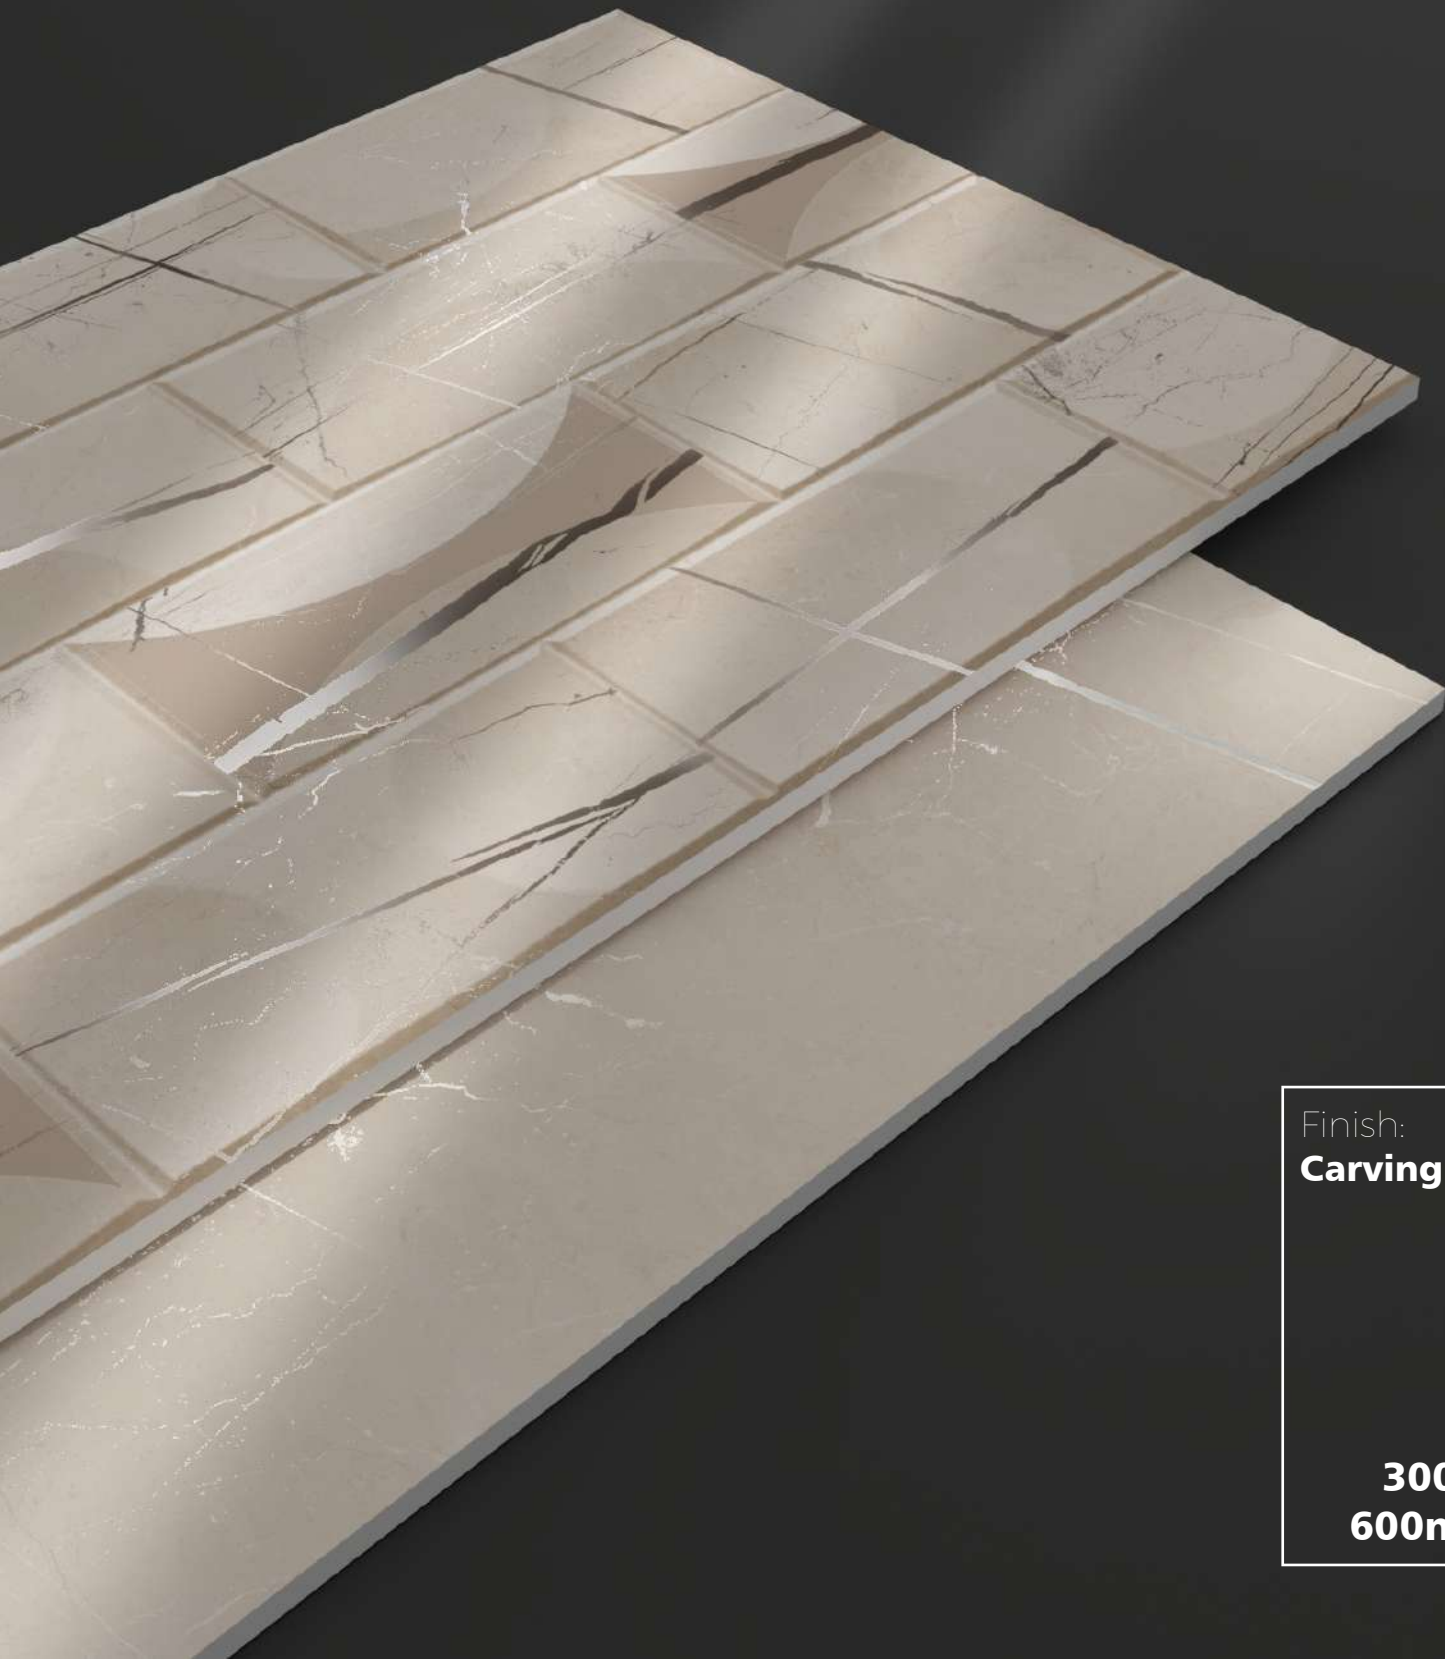

**300 x
600mm**

Finish : **Carving**

Size : 300 x 600mm

2016 HL1

2016 HL2

2016 DK

Random : **3 Face**

Finish:
Carving