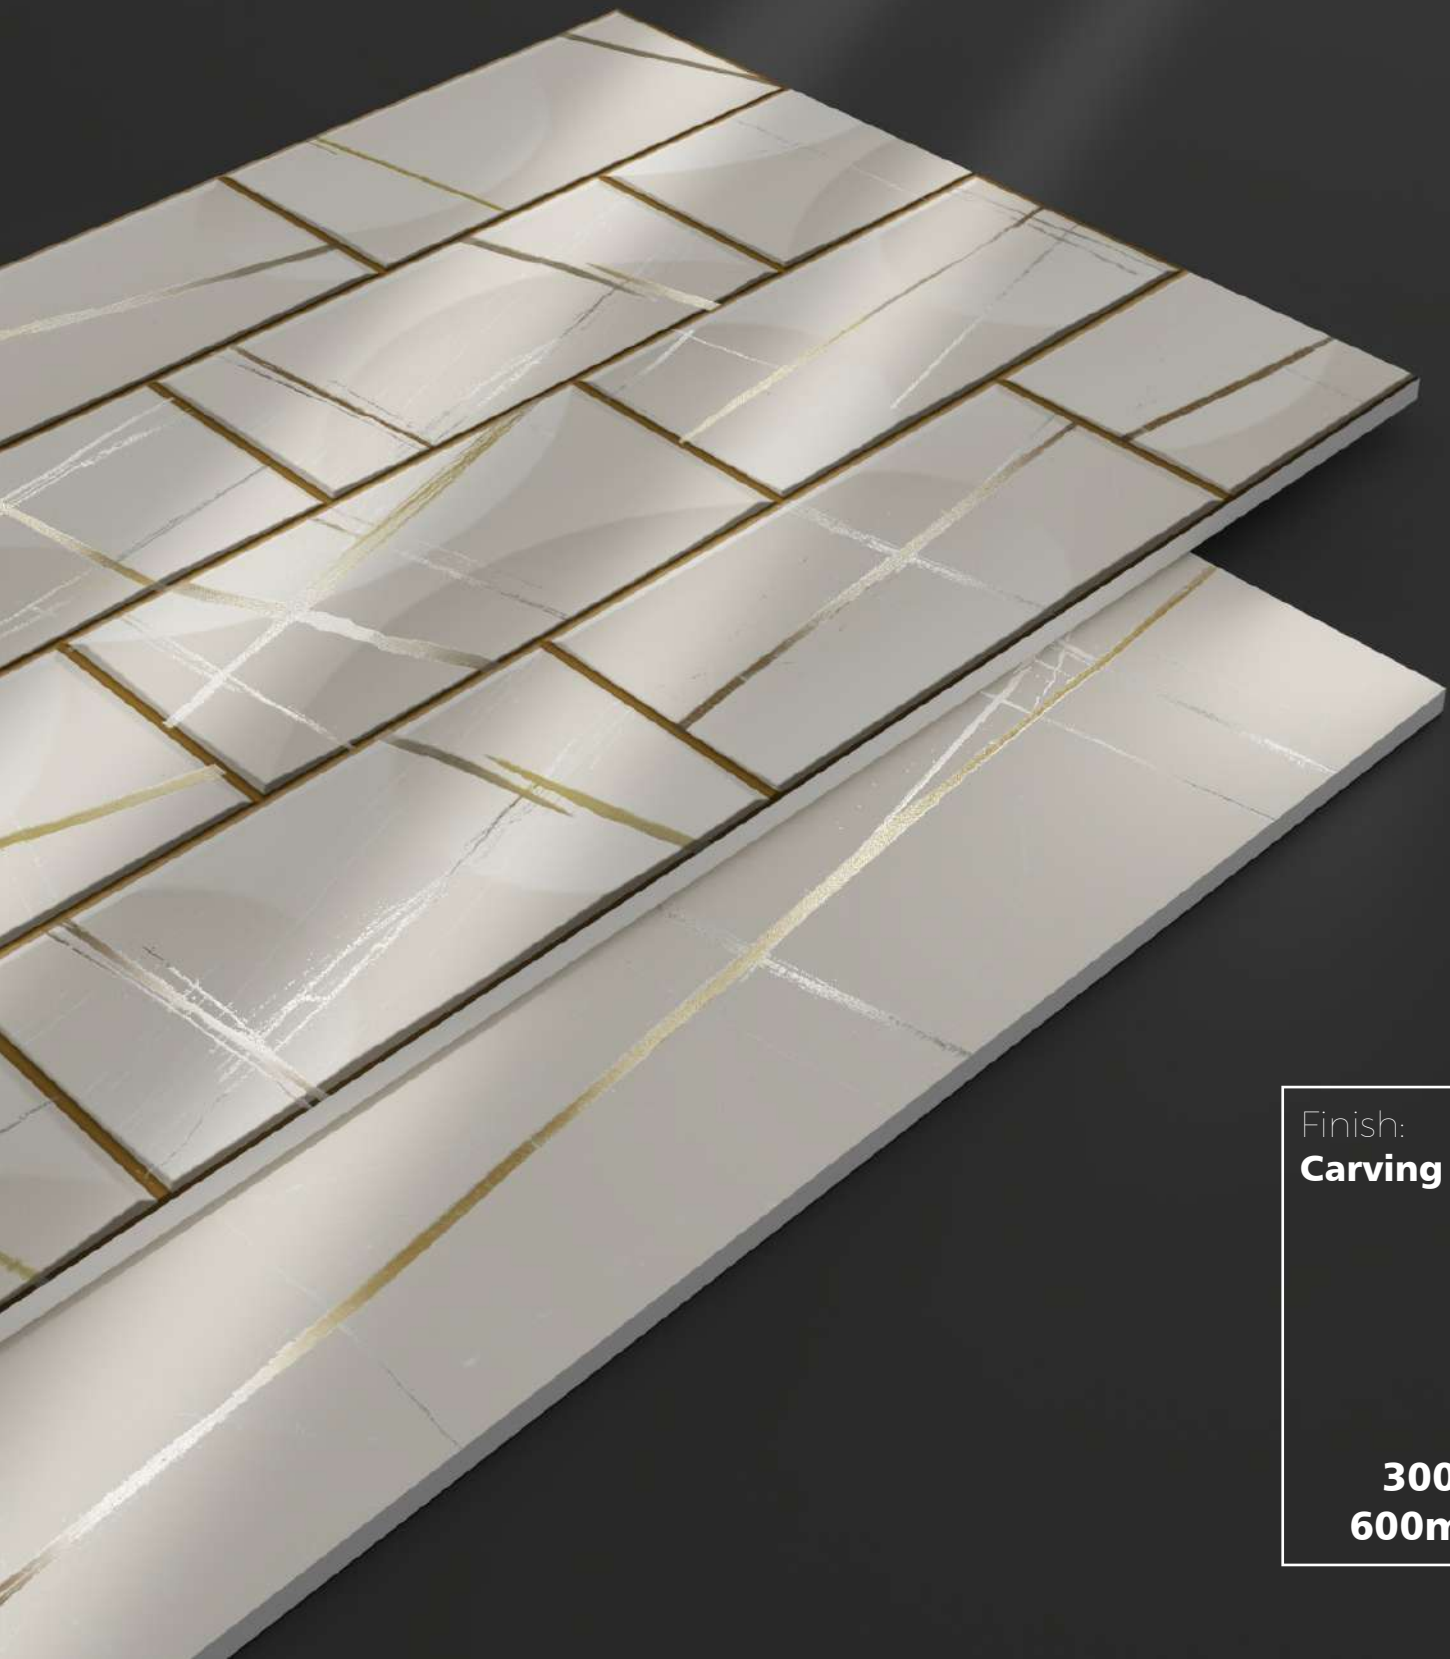

Random : **3 Face**

Finish:
Carving

**300 x
600mm**

Finish : **Carving**

Size : 300 x 600mm

2021 HL1 A

2021 HL1 B

2021 HL2

2021 DK

Random : **4 Face**

**100%
Waterproof**

Anti-Slip

**High
Strength**

**Random
Design**

**Eco
Friendly**

**Floor &
Wall**