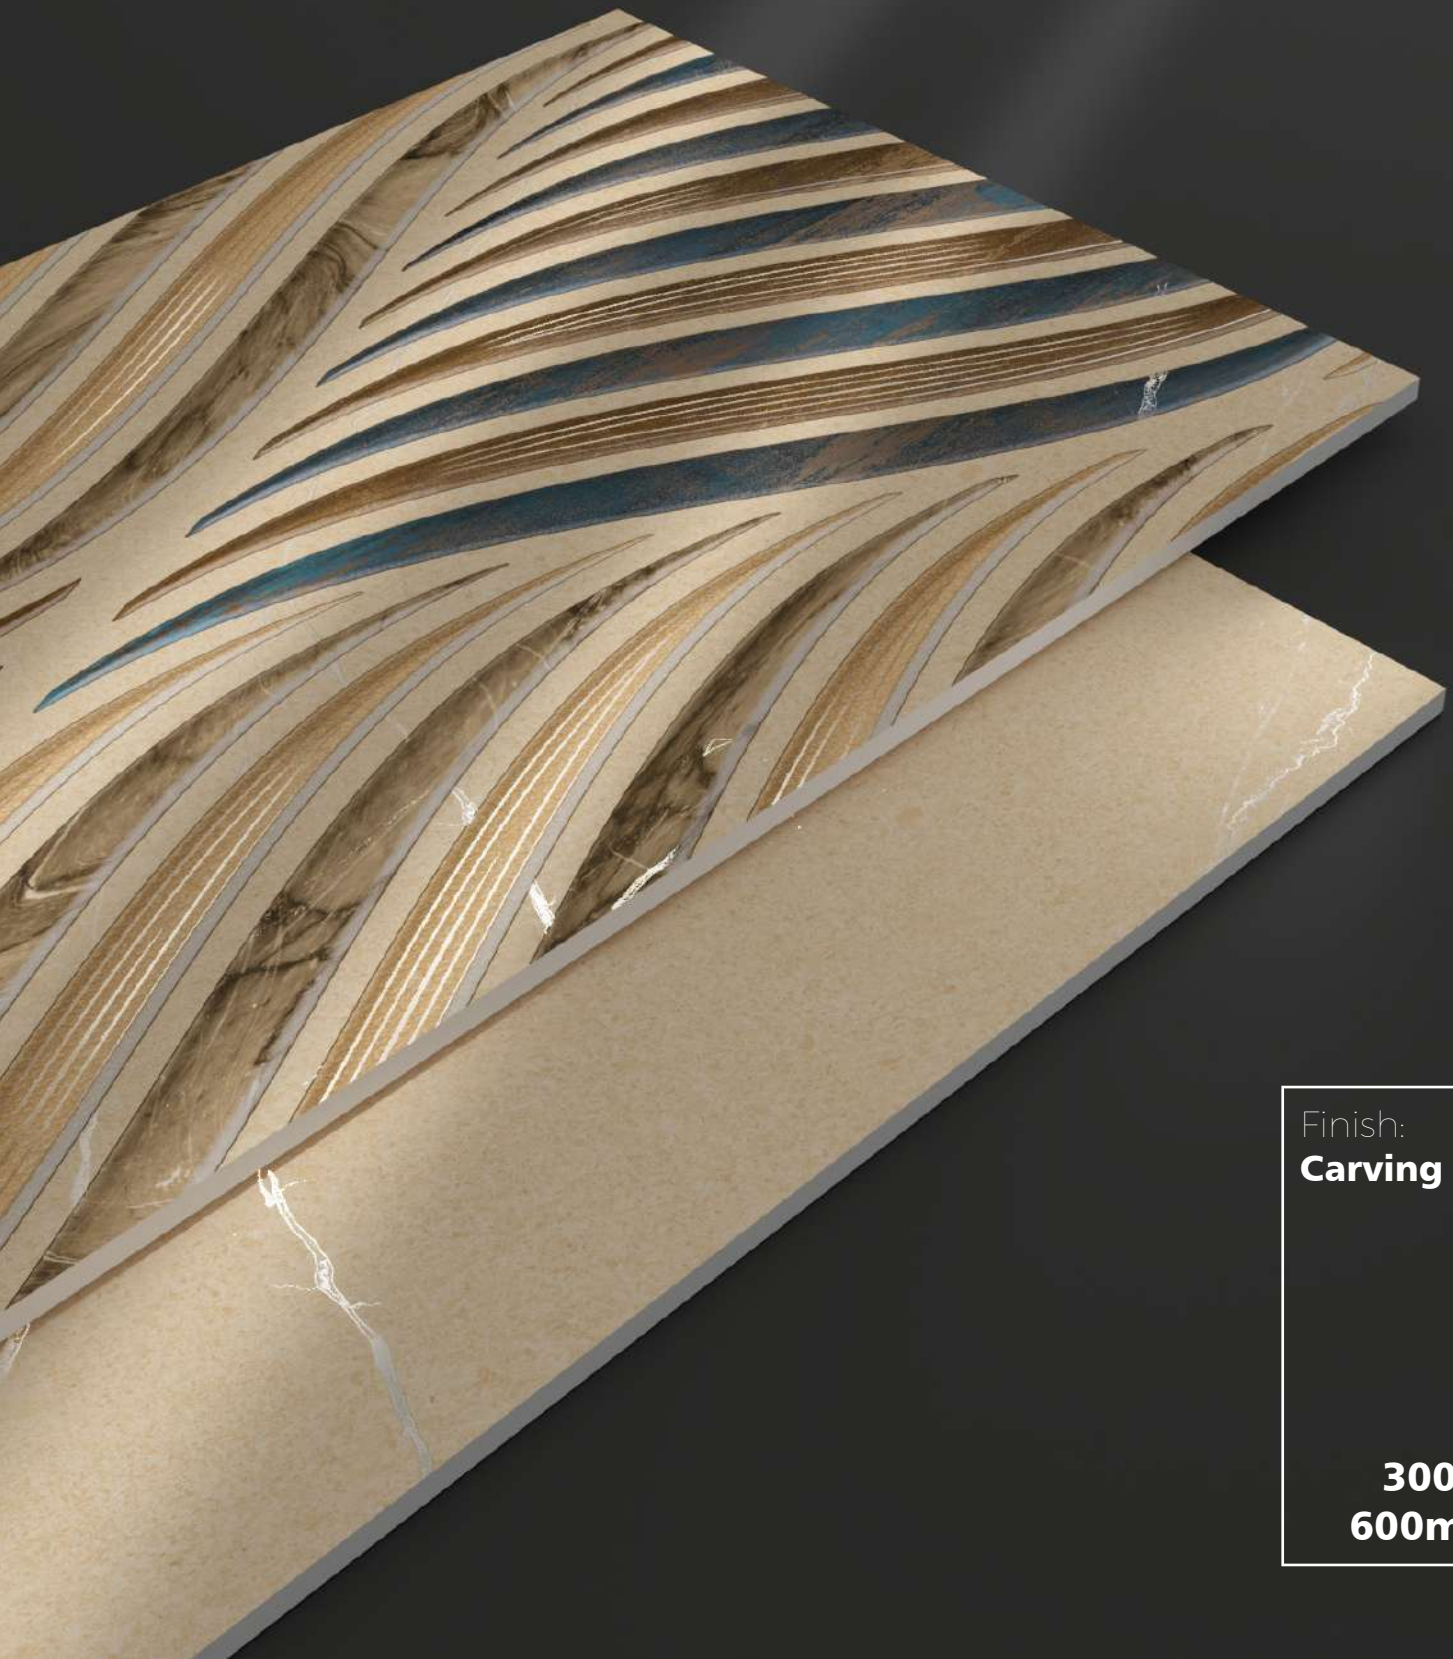

Finish:
Carving

**300 x
600mm**

Finish : **Carving**

Size : 300 x 600mm

2006 LT

2006 HL1

2006 HL2

Random : **1 Face**