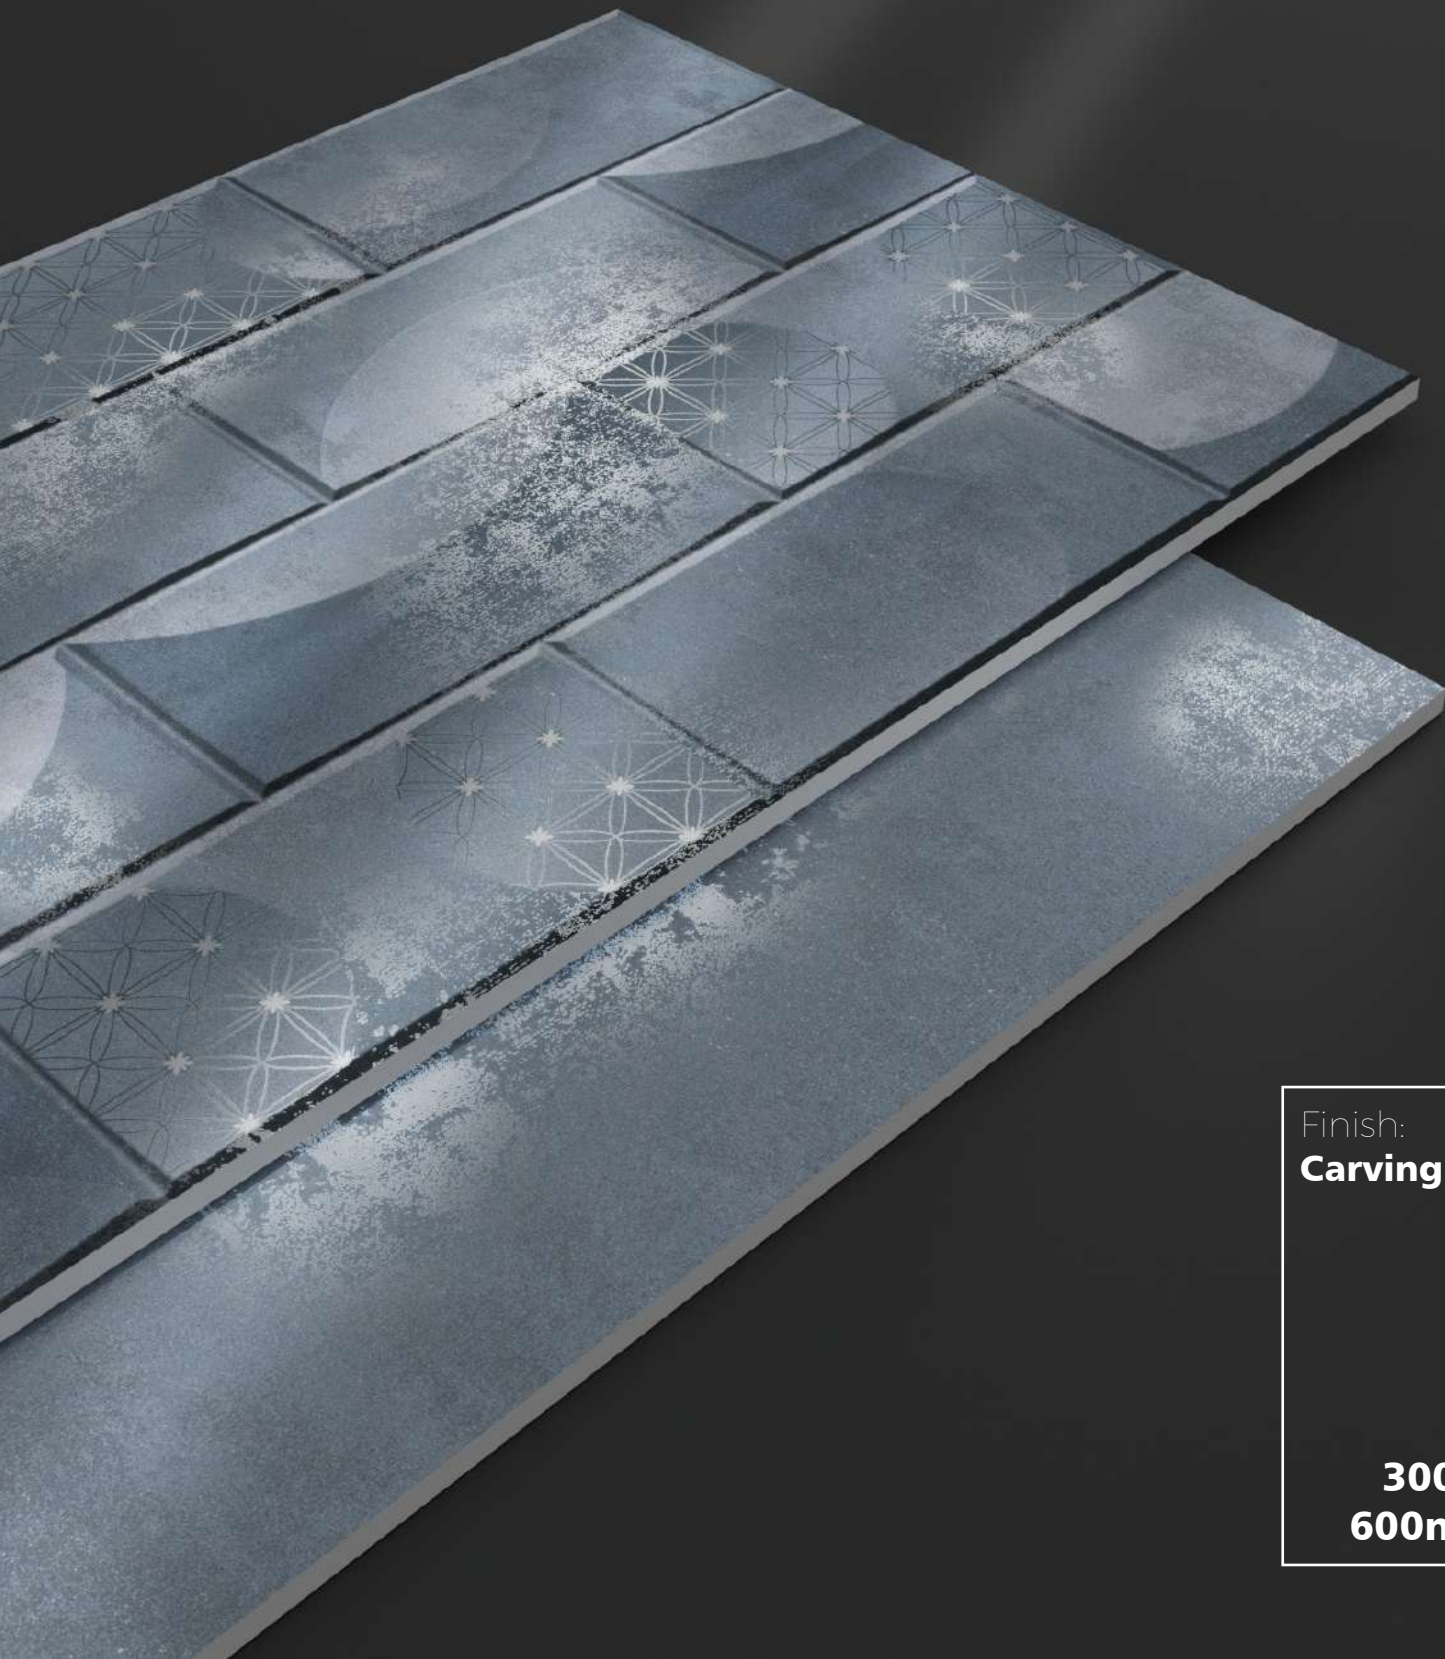

Finish:
Carving

**300 x
600mm**

Finish : **Carving**

Size : 300 x 600mm

2007 HL1

2007 HL2

2007 DK

Random : **3 Face**