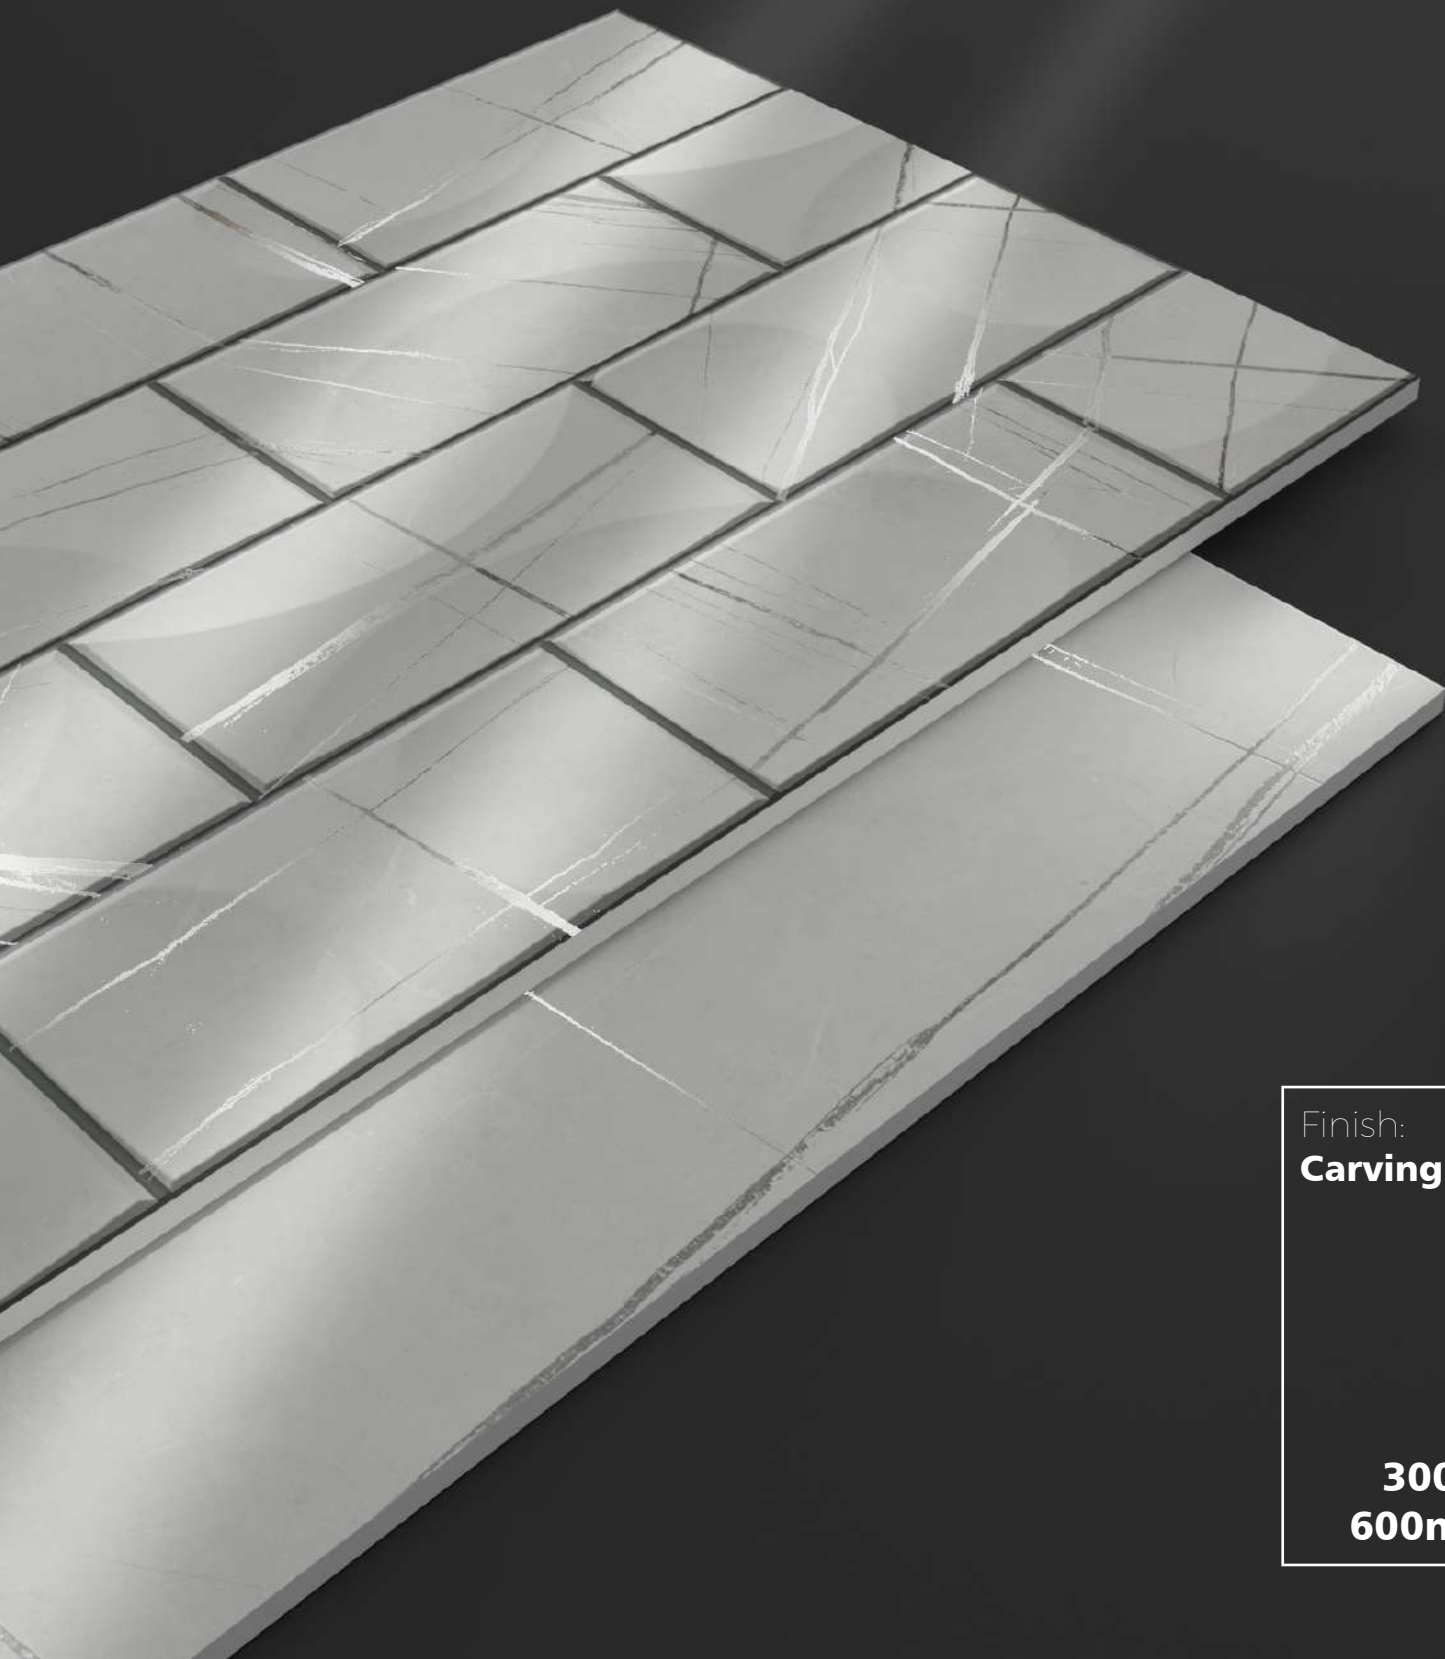

**300 x
600mm**

Finish : **Carving**

Size : 300 x 600mm

2019 HL1

2019 HL2

2019 DK

Random : **2 Face**

Finish:
Carving