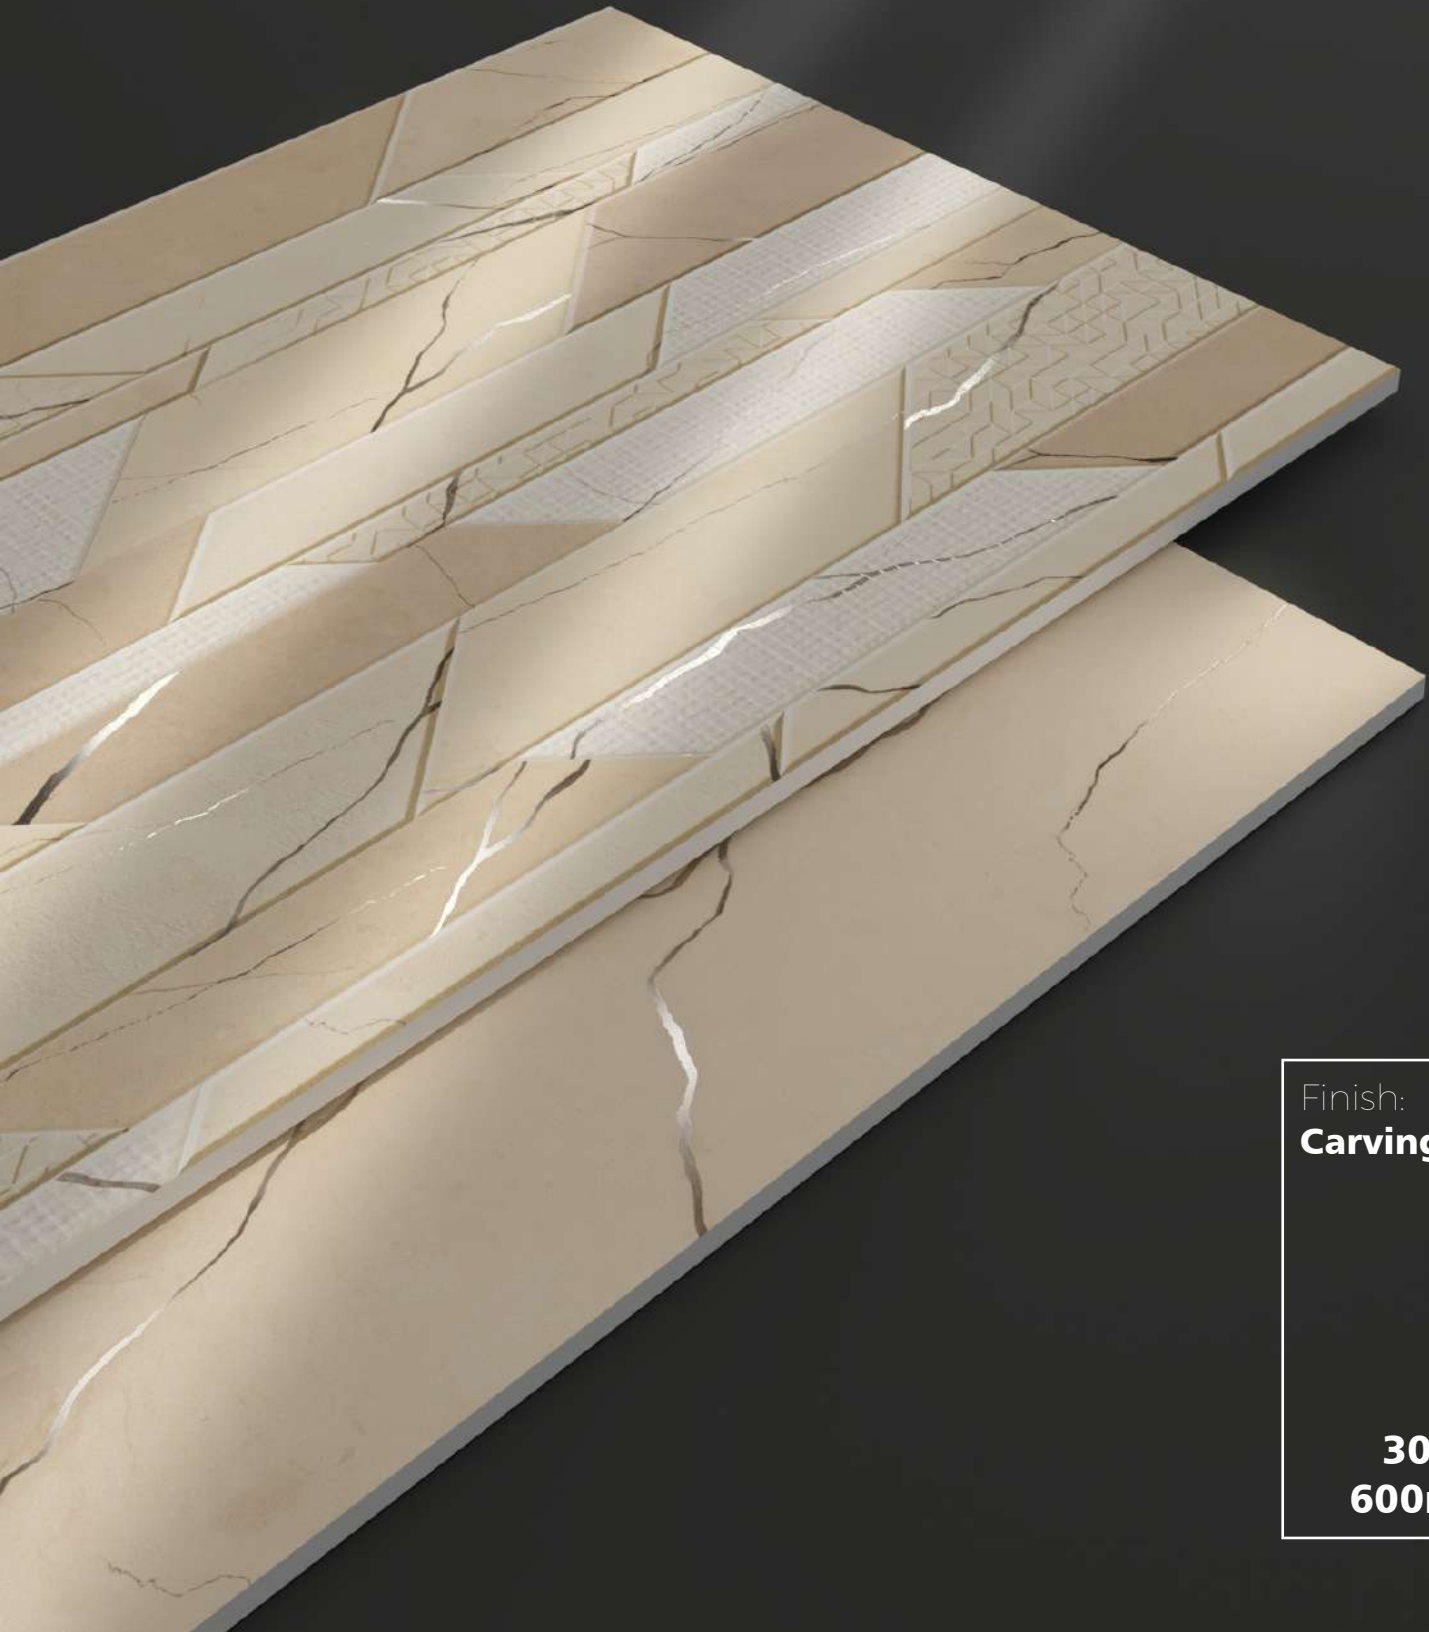

Size : 300 x 600mm

**1013 LT**

**1013 LT**

Random : **4 Face**

Type : **Endless**

Finish:  
**Carving**

**300 x  
600mm**

Finish : **Carving**