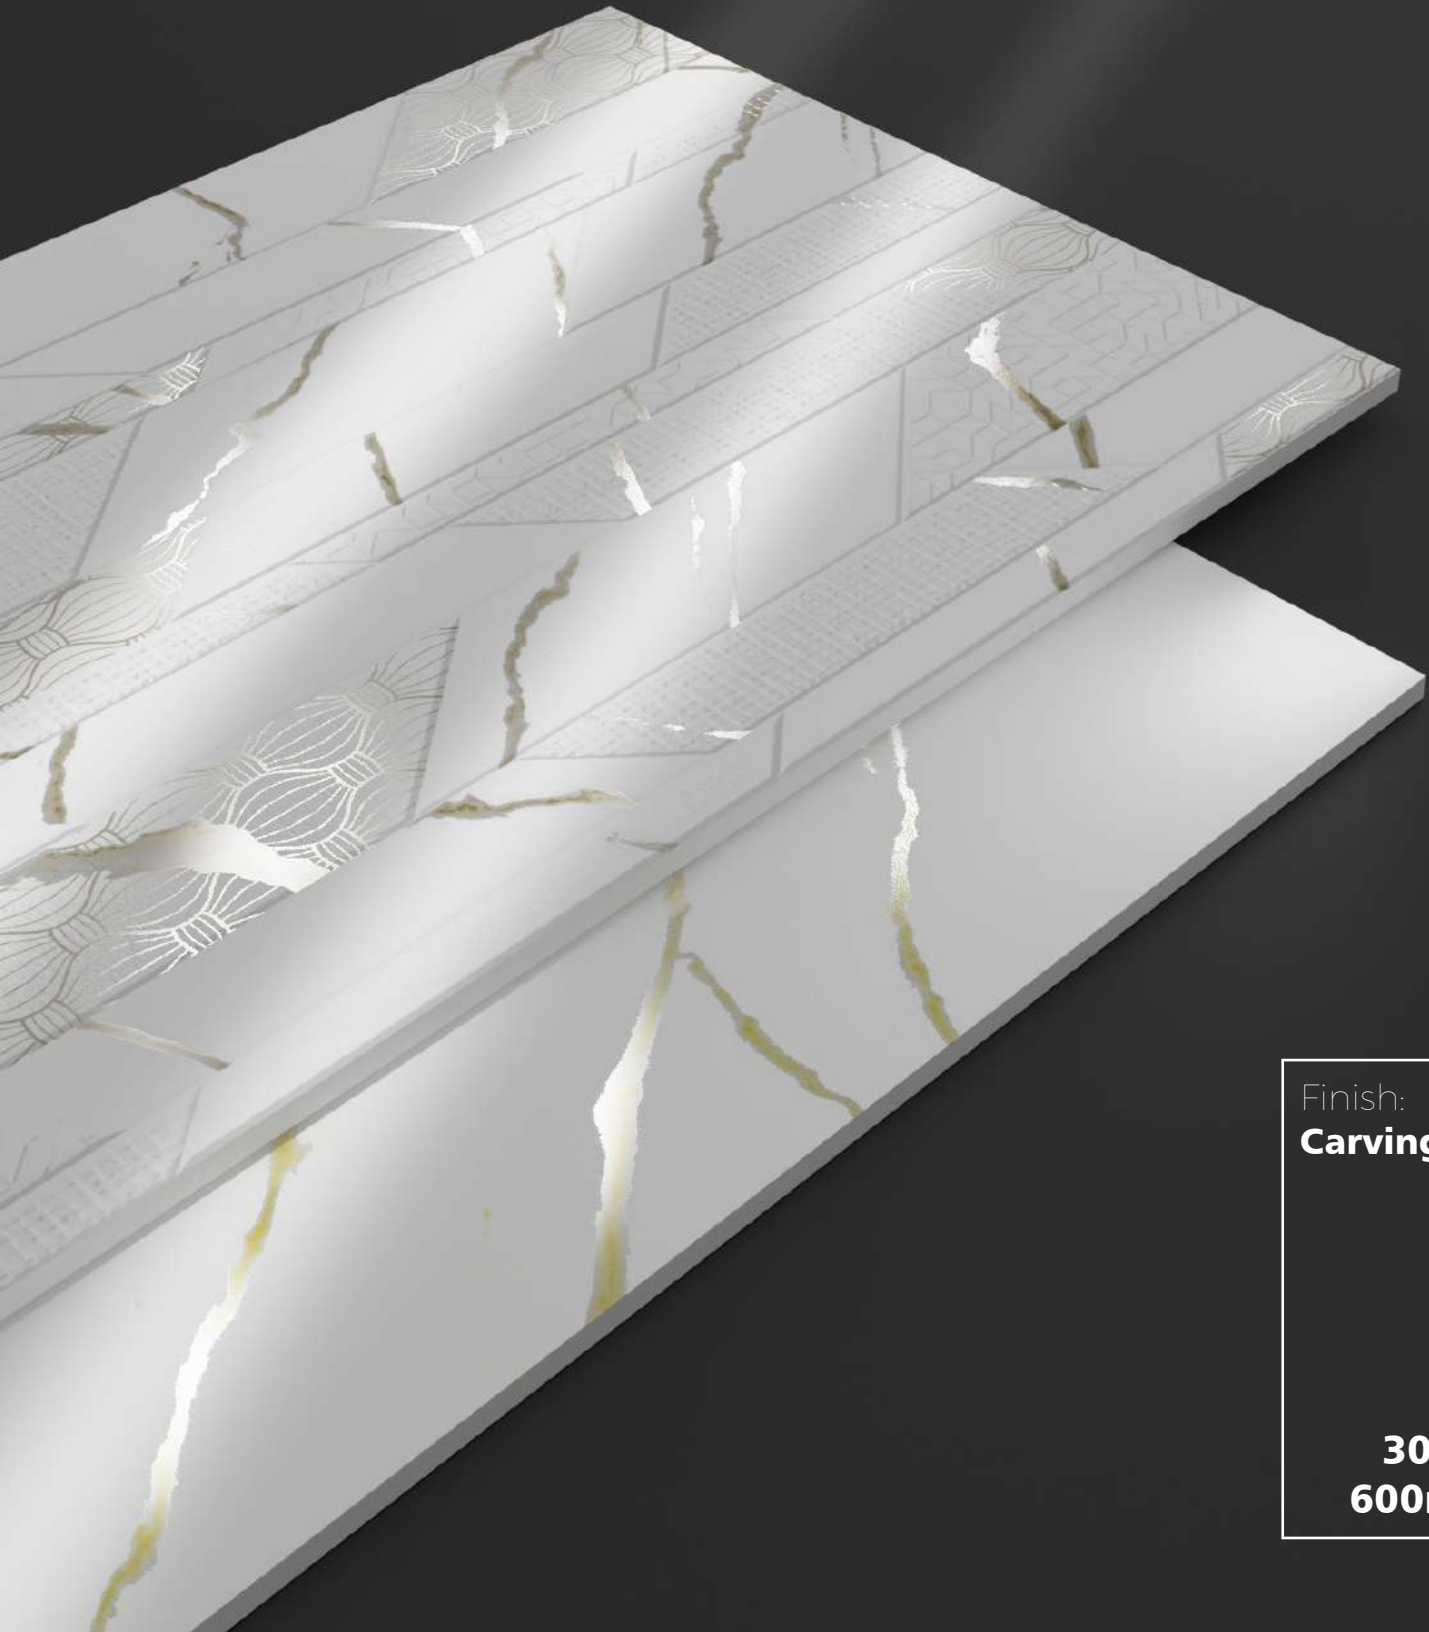

Size : 300 x 600mm

**1014 HL1**

**1014 HL2**

**1014 DK**

Random : **4 Face**

Type : **Endless**

Finish:  
**Carving**

**300 x  
600mm**

Finish : **Carving**

Size : 300 x 600mm

**1015 LT**

**1015 HL1**

Random : **4 Face**

Type : **Endless**

**100%  
Waterproof**

**Anti-Slip**