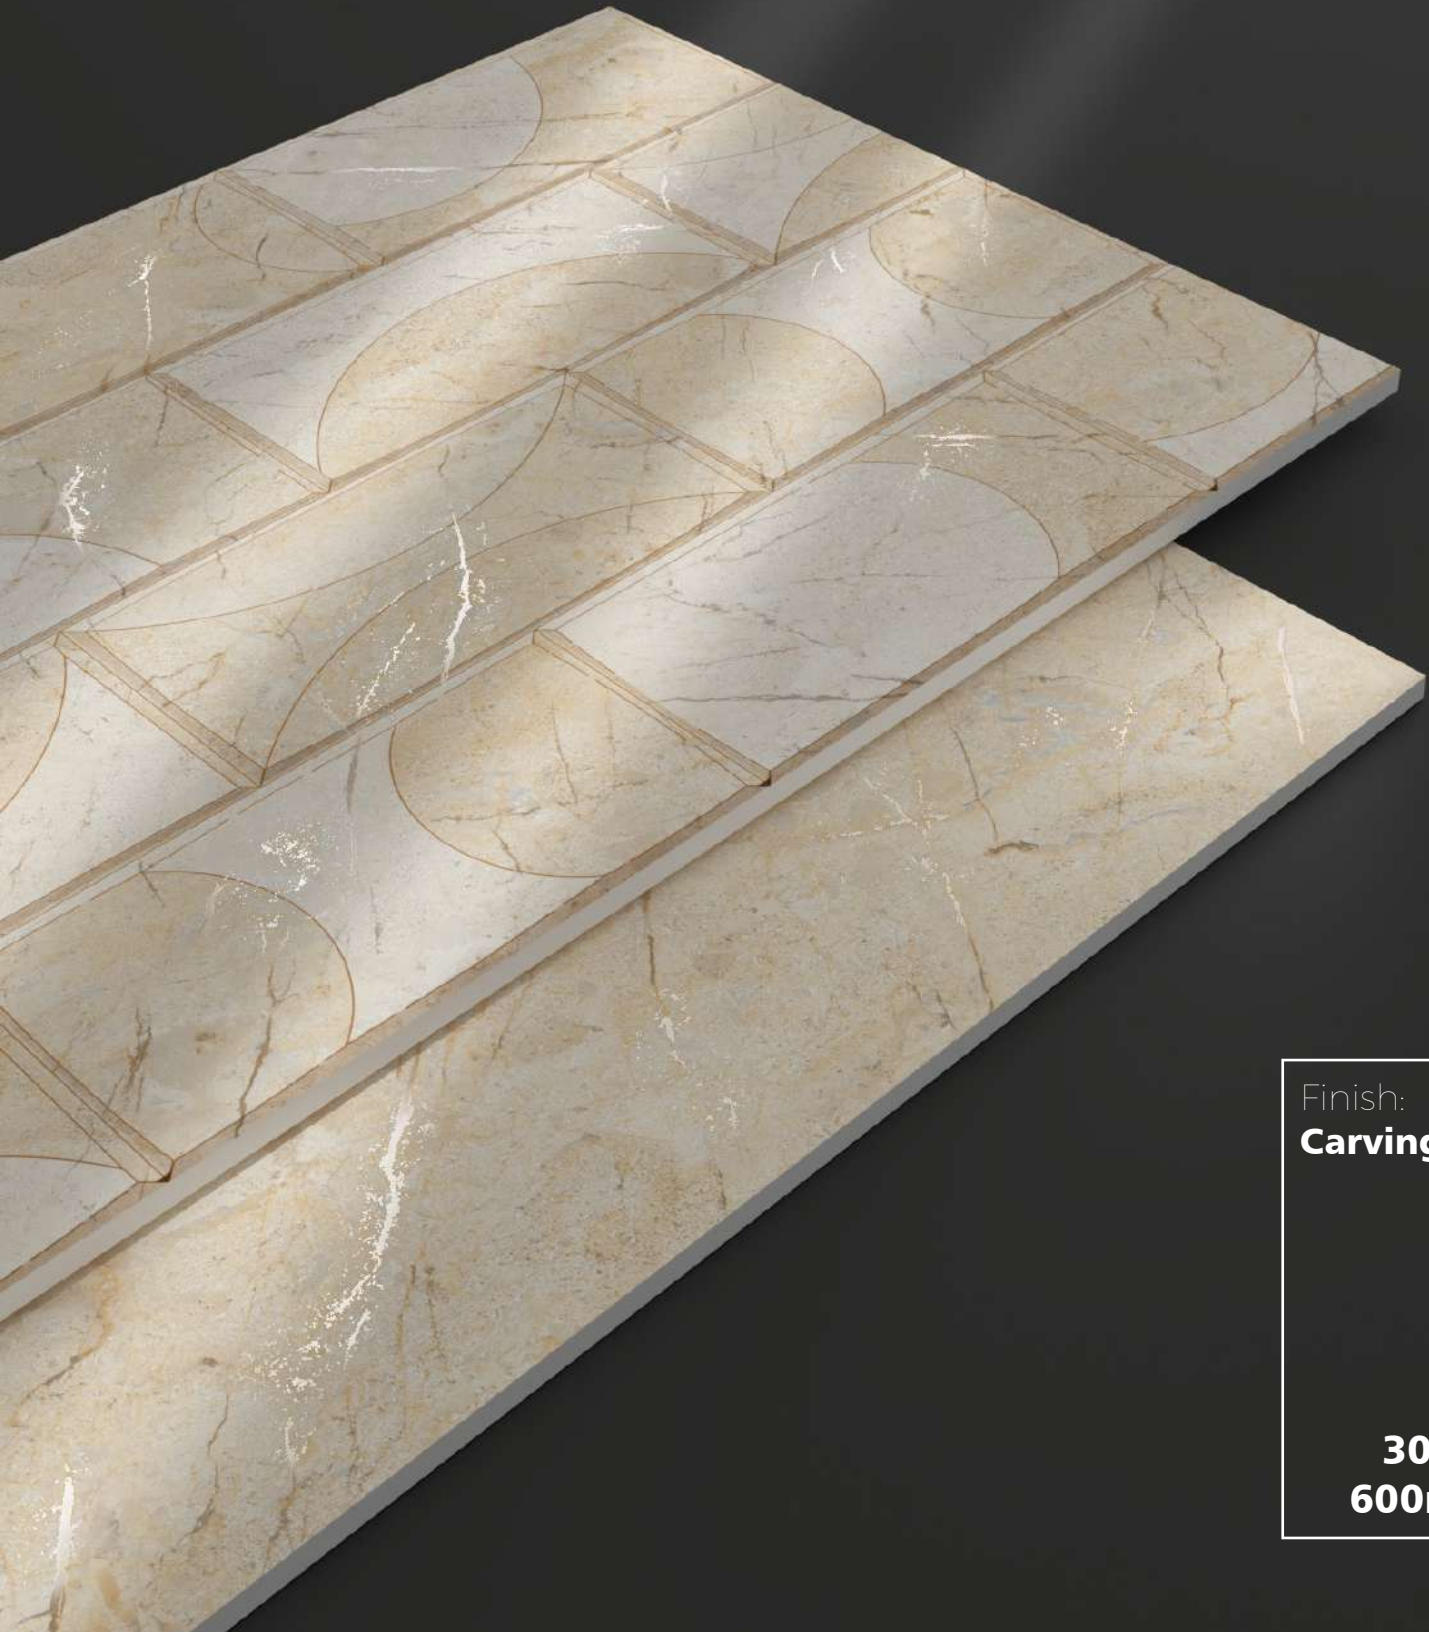

Size : 300 x 600mm

**1007 HL1**

**1007 HL2**

**1007 DK**

Random : **4 Face**

Type : **Endless**

Finish:  
**Carving**

**300 x  
600mm**