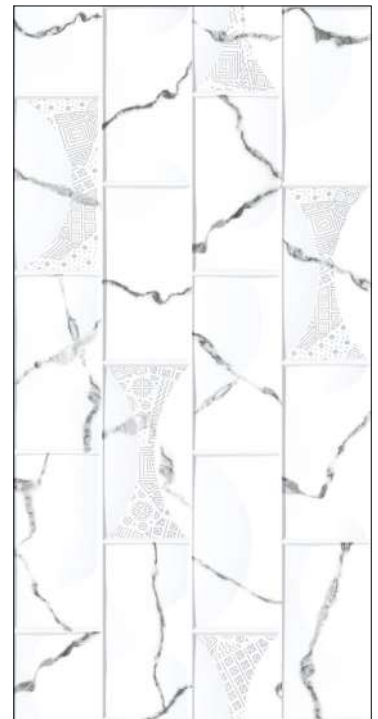

Size : 300 x 600mm

**1016 HL1**

**1016 HL2**

**1016 DK**

Random : **4 Face**

Type : **Endless**

Finish:  
**Carving**

**300 x  
600mm**

Finish : **Carving**

Size : 300 x 600mm

**1017 LT**

**1017 HL1**

Random : **4 Face**

Type : **Endless**

**300 x  
600mm**

**100%  
Waterproof**