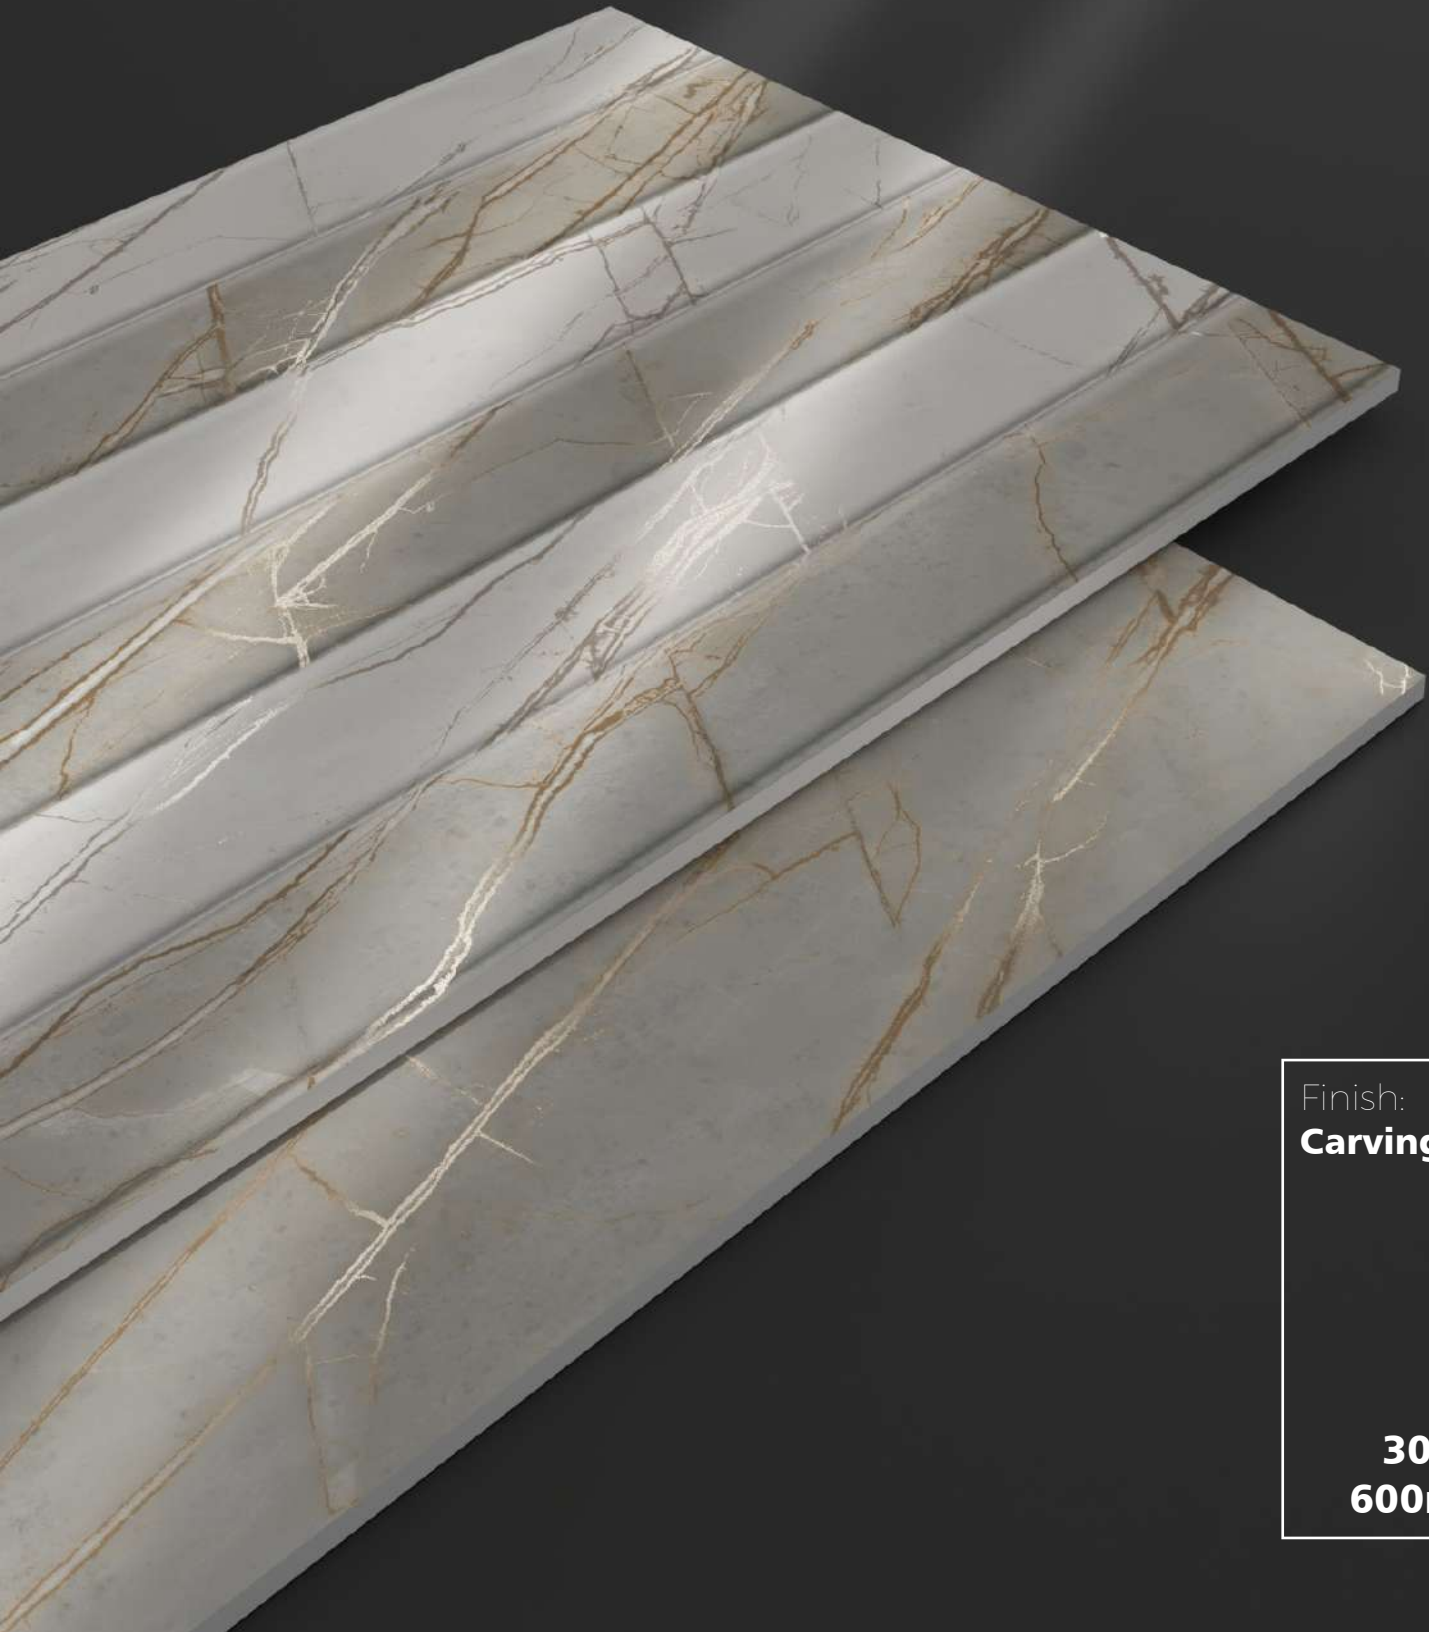

Size : 300 x 600mm

**1006 HL2**

**1006 DK**

Random : **4 Face**

Type : **Endless**

Finish:  
**Carving**

**300 x  
600mm**

Finish : **Carving**