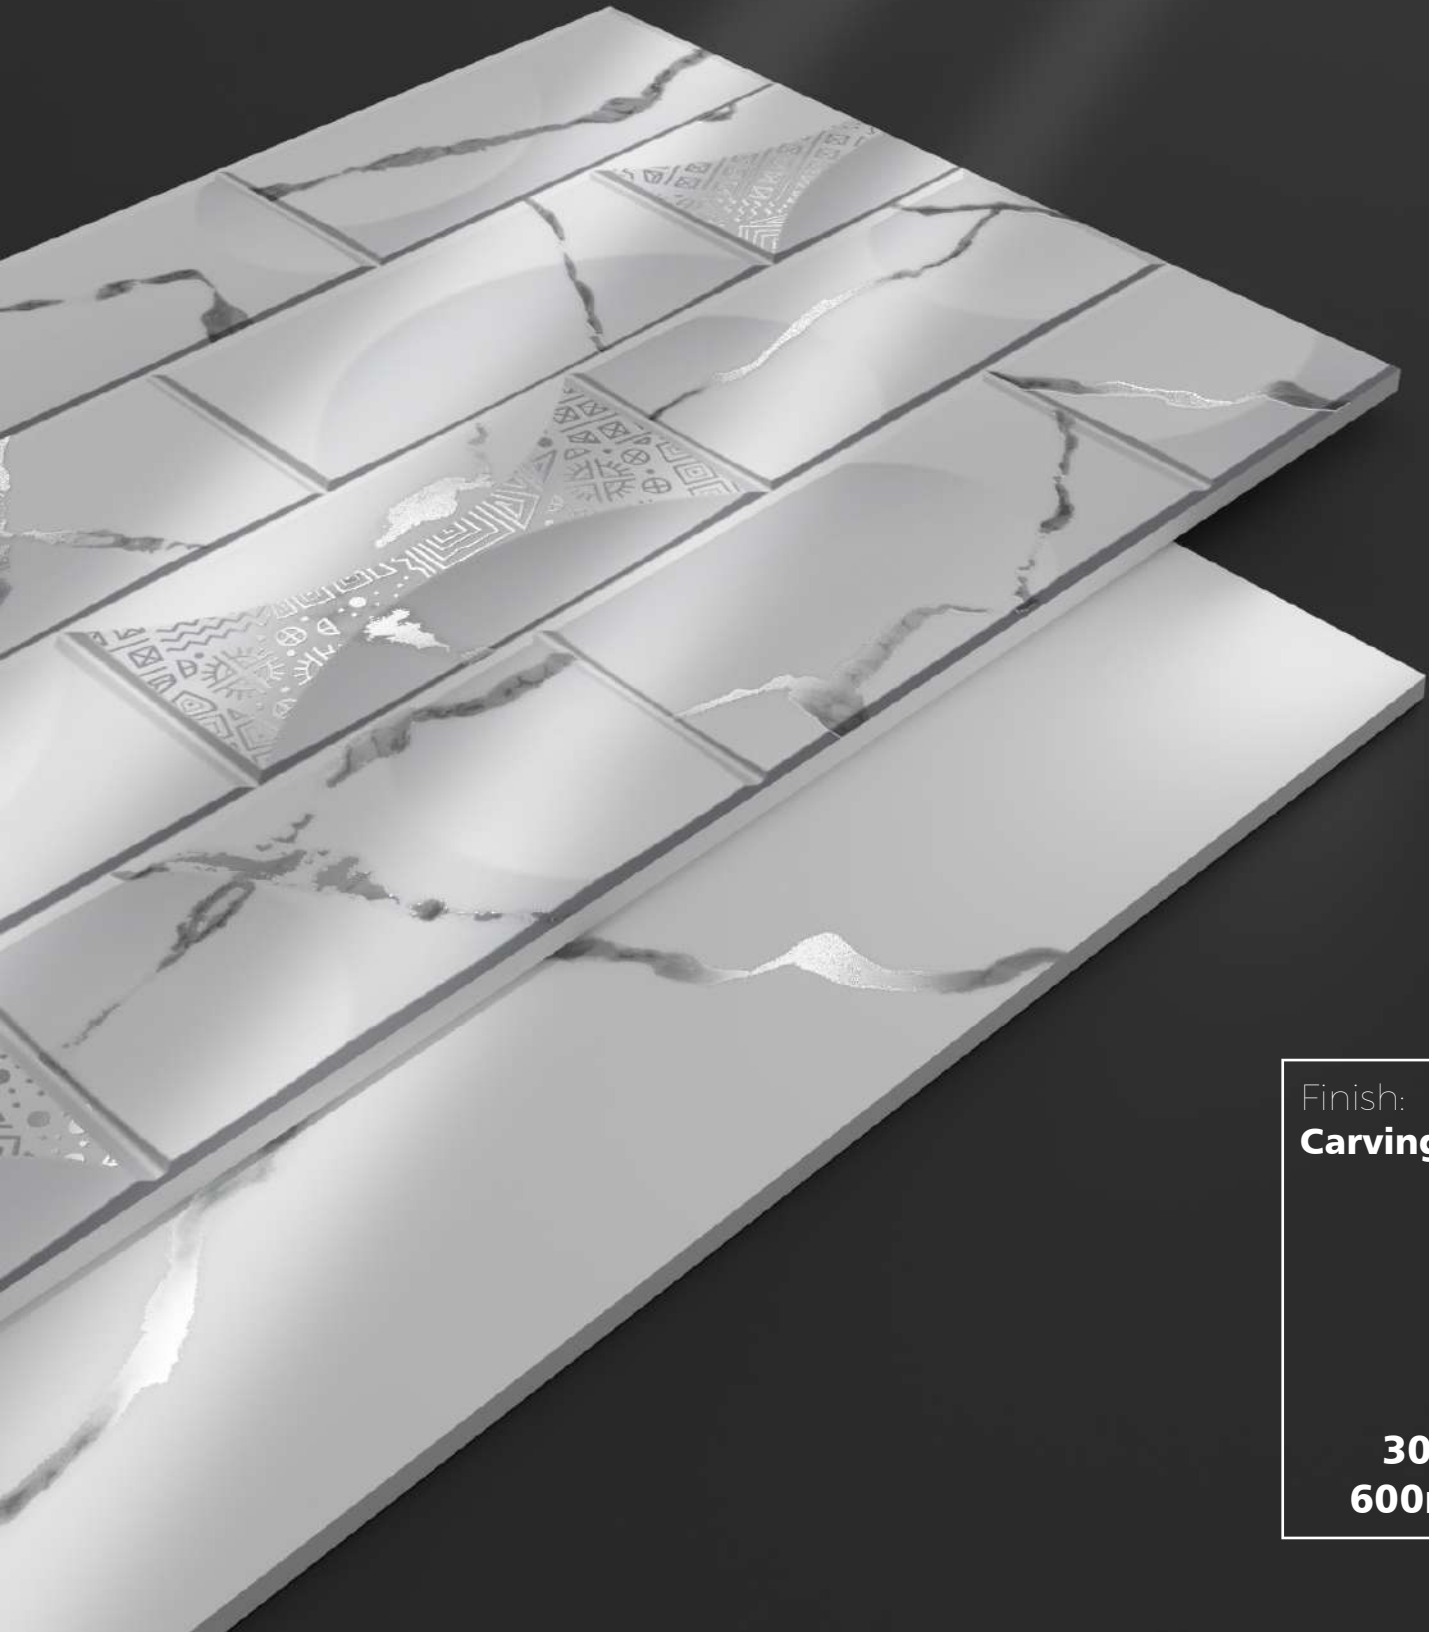

Size : 300 x 600mm

**1016 HL1**

**1016 HL2**

**1016 DK**

Random : **4 Face**

Type : **Endless**

Finish:  
**Carving**

**300 x  
600mm**

Finish : **Carving**

Size : 300 x 600mm

**1017 LT**

**1017 HL1**

Random : **4 Face**

Type : **Endless**

**300 x  
600mm**

**100%  
Waterproof**